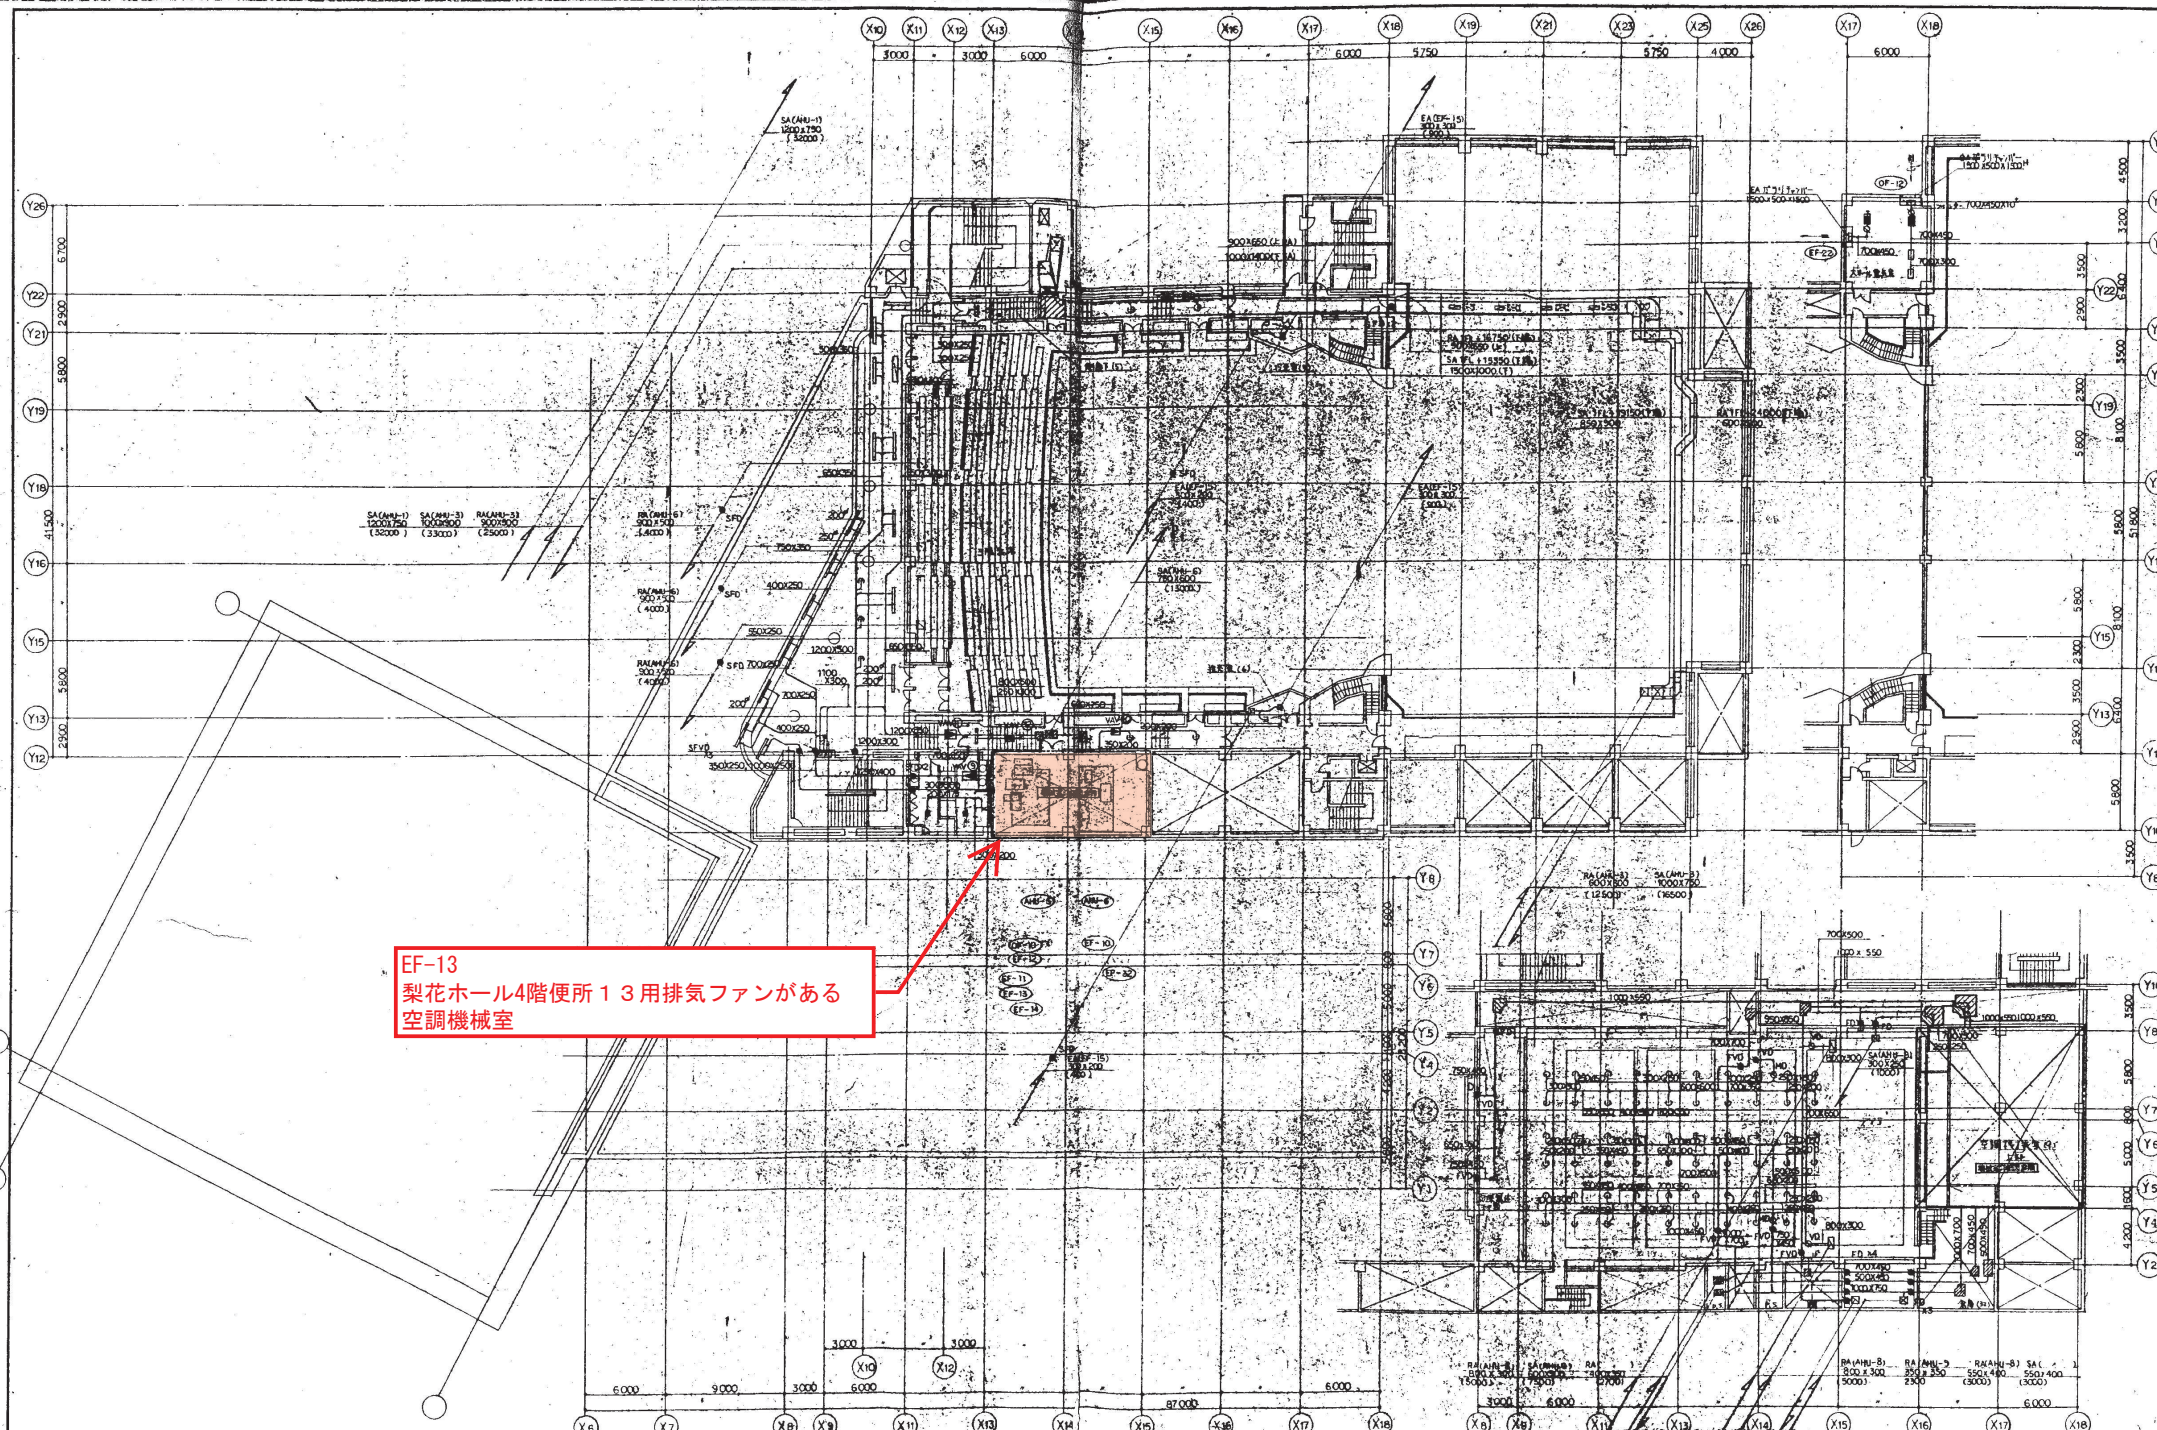

EF-13
梨花ホール4階便所13用排気ファンがある
空調機械室