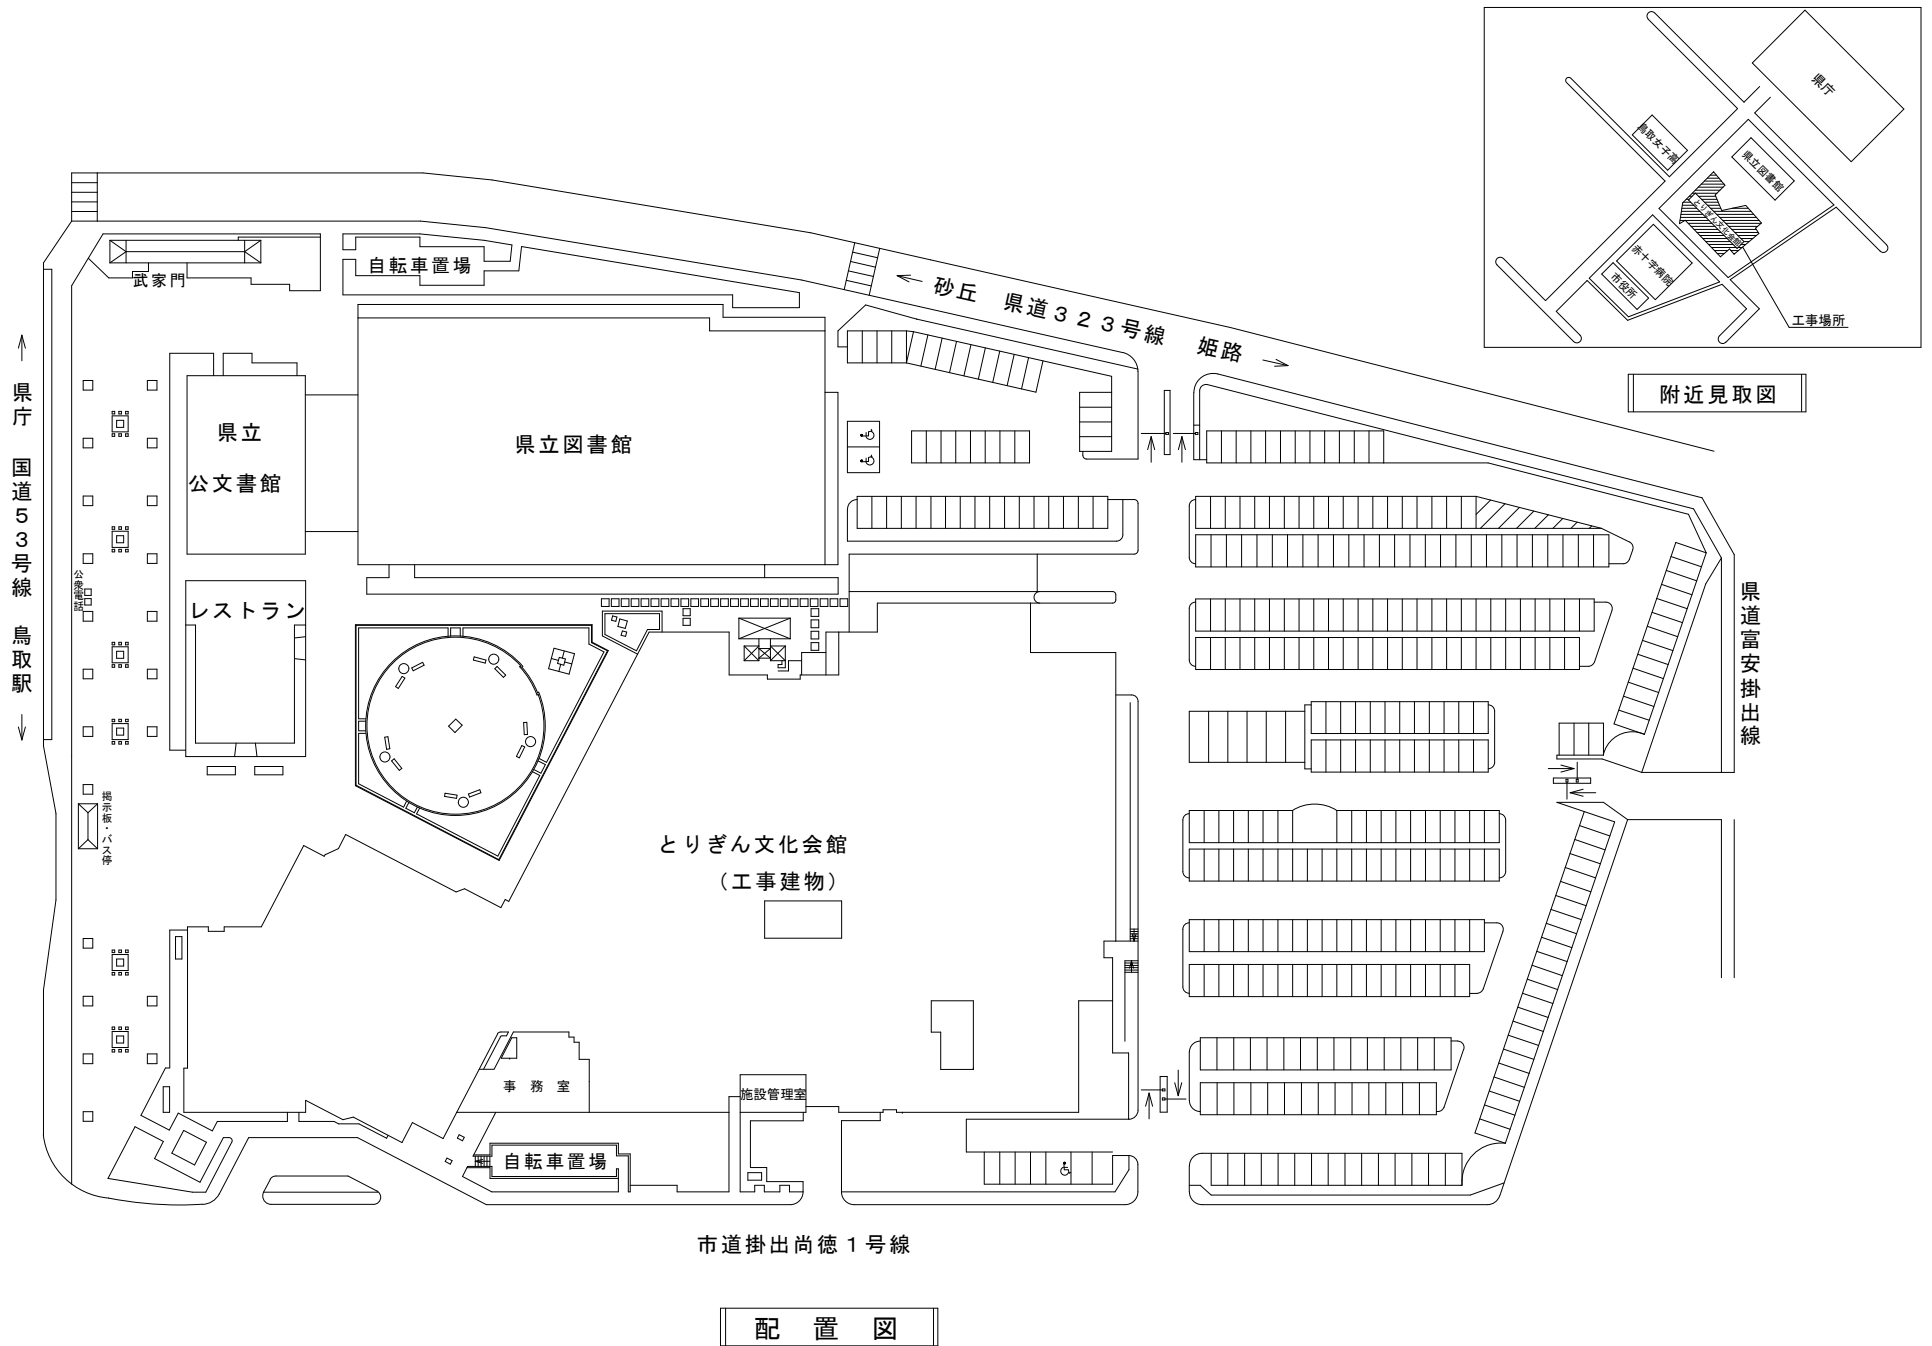

更新対象機器一覧

	種別	番号	対象場所	本体位置	備考
1	防火ダンパ	－	SFMD 1,200 × 700	空調機械室(1)	
2	防火ダンパ	－	SFMD 700 X 600	空調機械室(1)	
3	防火ダンパ	－	SFMD 500 X 900	地下下手トレンチ内	
4	防火ダンパ	－	SFMD 1,200 × 750	二酸化炭素ポンベ庫上	
5	防火ダンパ	－	SFMD 1,200 × 750	二酸化炭素ポンベ庫上	
6	防火ダンパ	－	SFMD 900 X 400	地下主機械室	
7	防火ダンパ	－	SFMD 250 φ	地下主機械室	
8	防火ダンパ	－	SFMD 250 φ	地下主機械室	
9	防火ダンパ	－	SFMD 250 φ	地下主機械室	
10	防火ダンパ	－	SFMD 1,100 × 600	地下主機械室	
11	防火ダンパ	－	SFMD 250 φ	地下主機械室	
12	防火ダンパ	－	SFMD 250 φ	地下主機械室	
13	防火ダンパ	－	SFMD 250 φ	地下主機械室	
14	防火ダンパ	－	SFMD 700 X 500	地下受水槽室	
15	防火ダンパ	－	SFMD 250 φ	地下受水槽室	
16	防火ダンパ	－	SFMD 250 φ	地下受水槽室	
17	防火ダンパ	－	SFMD 1,000 × 850	地下主電気室	
18	防火ダンパ	－	SFMD 400 X 300	地下主電気室	
19	防火ダンパ	－	SFMD 1,000 × 750	地下主電気室	
20	防火ダンパ	－	SFMD 400 X 300	地下主電気室	
21	防火ダンパ	－	SFMD 200 φ	地下主電気室	
22	防火ダンパ	－	SFMD 800 X 500	地下主電気室	
23	防火ダンパ	－	SFMD 400 X 300	地下主電気室	
24	防火ダンパ	－	SFMD 225 φ	地下主電気室	
25	防火ダンパ	－	SFMD 225 φ	地下主電気室	
26	防火ダンパ	－	SFMD 1,200 X 1,300	地下下手トレンチ内	
1	天井扇	K-2	レストラントイレ	対象場所天井	
2	天井扇	K-4	小ホール2Fシャワー室	対象場所天井	
3	天井扇	K-6	小ホール2F女子トイレ	対象場所天井	

	種別	番号	対象場所	本体位置	備考
1	排気ファン	EF-13	梨花ホール4F便所(便所13)	空調機械室機(10)空調機AHU-6の上	
2	排気ファン	EF-16	梨花ホール舞台(舞台上部)	倉庫51天井内	
3	排気ファン	EF-24	便所③(機械室②隣)	小ホール搬入口天井内	
4	排気ファン	EF-27	便所⑤(リハーサル室隣)	リハーサル室備品庫天井内	
5	排気ファン	EF-32	便所⑨(小ホールホワイエ便所)	梨花ホール3階女子トイレ奥DS	
6	排気ファン	EF-37	小ホール電気室(2)	空調機械室(8)空調機PAC-3の上	
7	排気ファン	EF-39	便所①(第1会議室南隣)	1F会議室横女子便所ブース天井内	
8	排気ファン	EF-45	便所⑦(会議室2階北)	空調機械室機(5)内	
9	給気ファン	OF-17	小ホール電気室	空調機械室機(8)内EF-37の上	

附近見取図

市道掛出尚徳1号線

配置図

EAチャンバ OAチャンバ

立面図

規格品目	規格品目
規格品目	規格品目
規格品目	規格品目

規格品目	規格品目	規格品目	規格品目	規格品目	規格品目
規格品目	規格品目	規格品目	規格品目	規格品目	規格品目
規格品目	規格品目	規格品目	規格品目	規格品目	規格品目

上側
下側