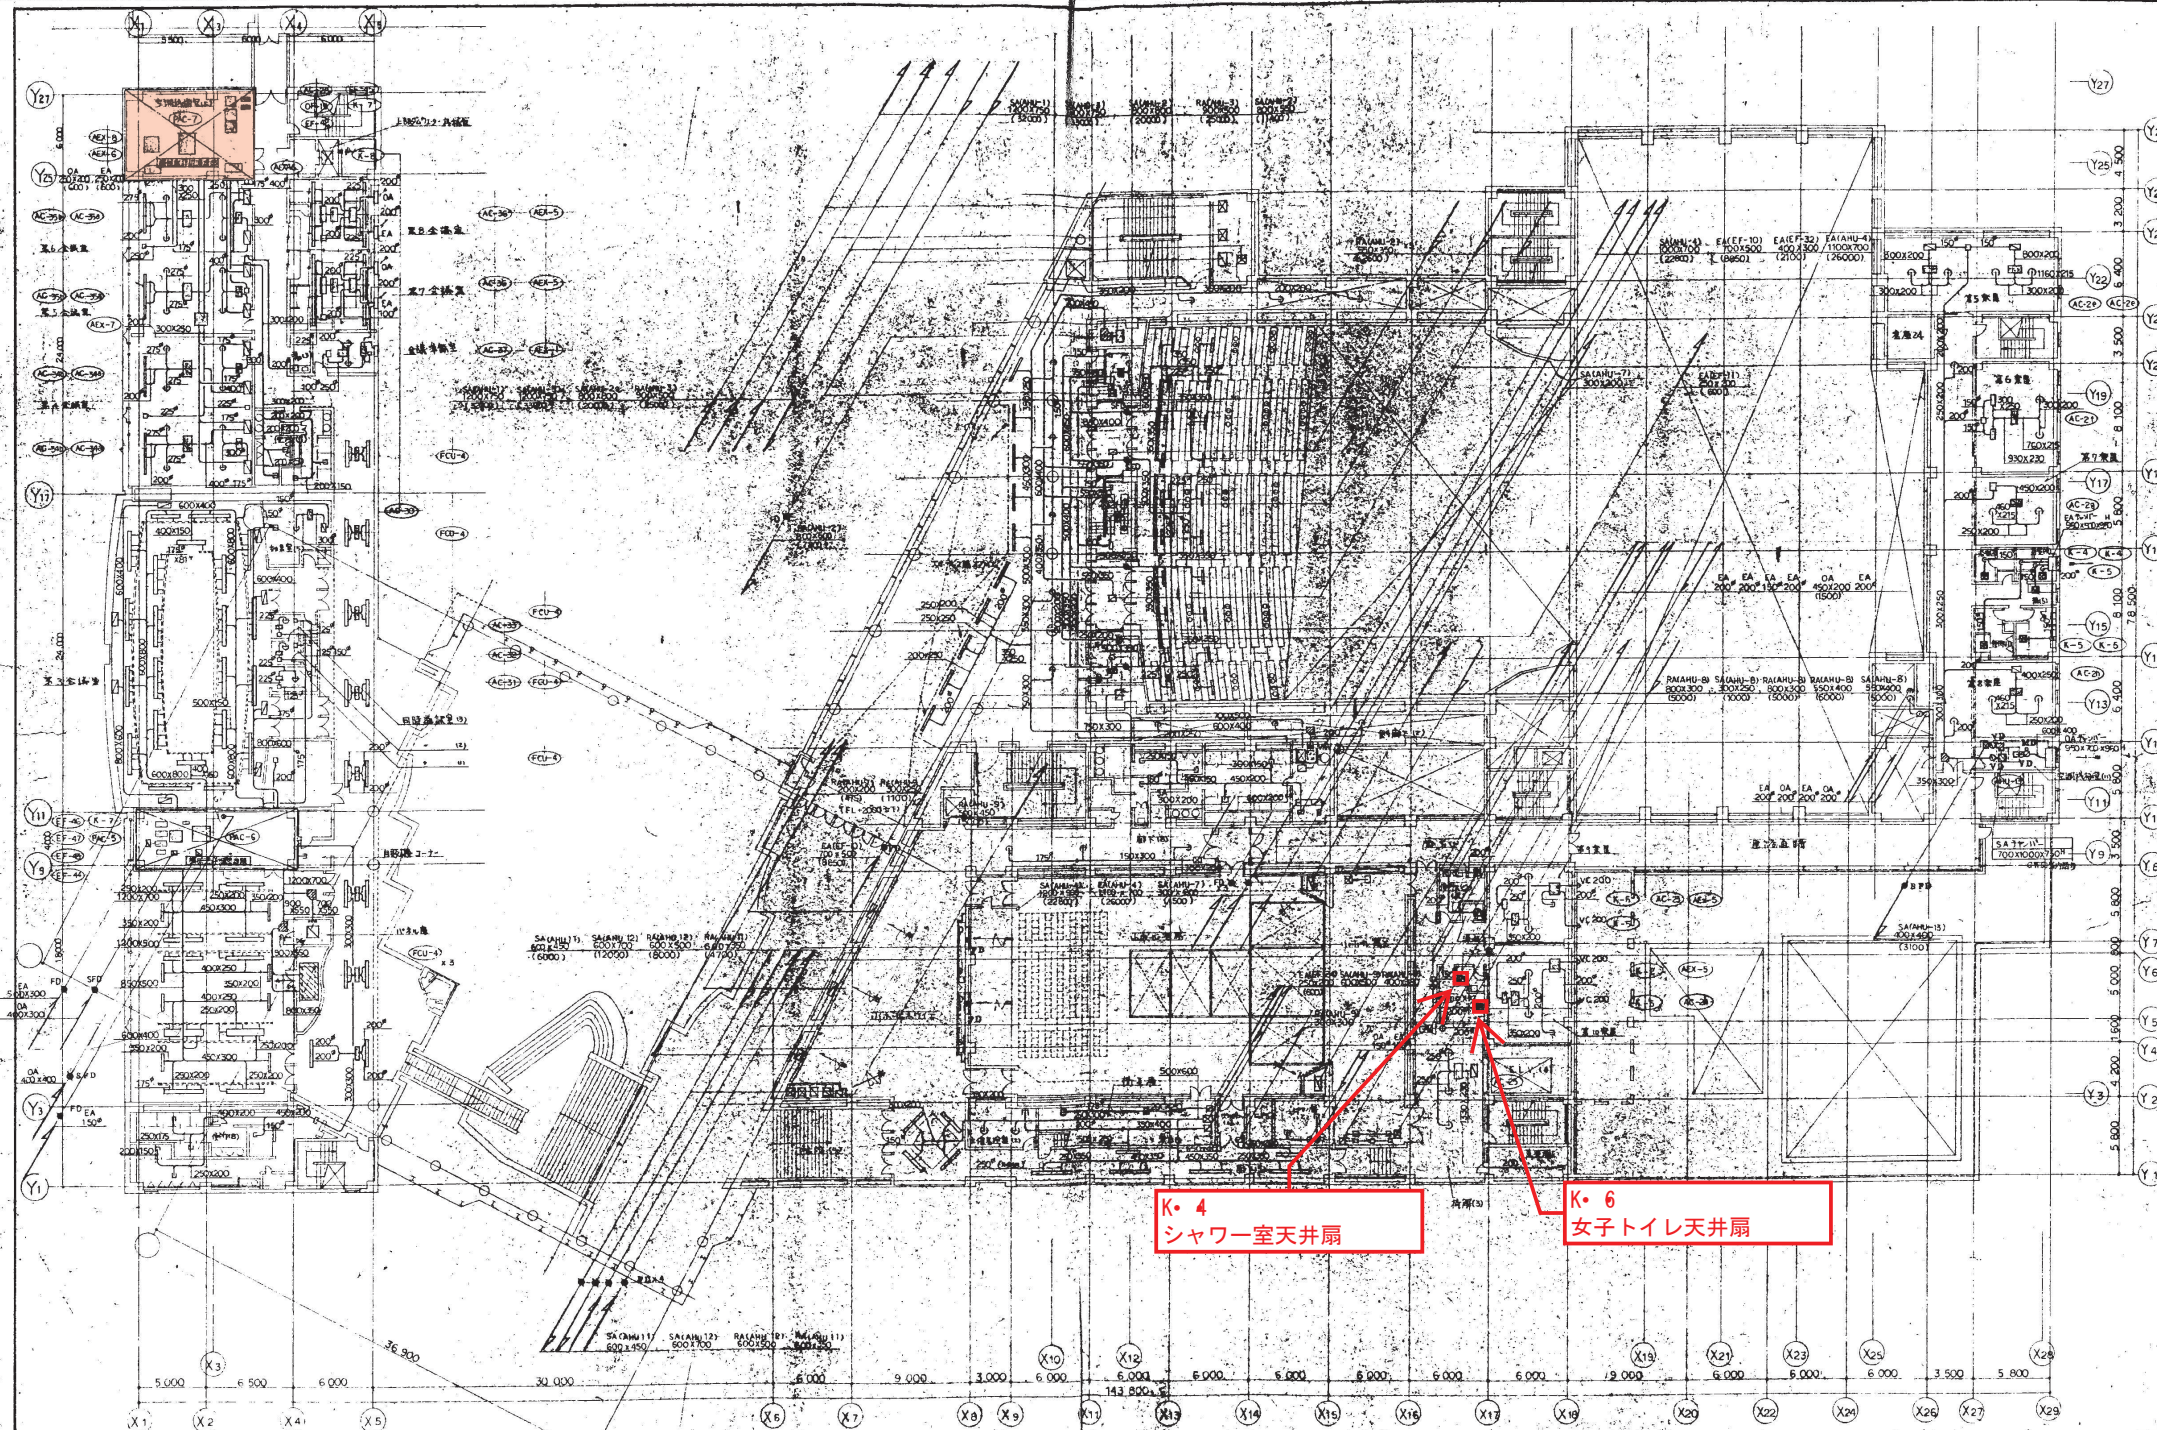

更新対象機器一覧

	種別	番号	対象場所	本体位置	備考
1	防火ダンパ	－	SFMD 1,200 × 700	空調機械室(1)	
2	防火ダンパ	－	SFMD 700 X 600	空調機械室(1)	
3	防火ダンパ	－	SFMD 500 X 900	地下下手トレンチ内	
4	防火ダンパ	－	SFMD 1,200 × 750	二酸化炭素ポンベ庫上	
5	防火ダンパ	－	SFMD 1,200 × 750	二酸化炭素ポンベ庫上	
6	防火ダンパ	－	SFMD 900 X 400	地下主機械室	
7	防火ダンパ	－	SFMD 250 φ	地下主機械室	
8	防火ダンパ	－	SFMD 250 φ	地下主機械室	
9	防火ダンパ	－	SFMD 250 φ	地下主機械室	
10	防火ダンパ	－	SFMD 1,100 × 600	地下主機械室	
11	防火ダンパ	－	SFMD 250 φ	地下主機械室	
12	防火ダンパ	－	SFMD 250 φ	地下主機械室	
13	防火ダンパ	－	SFMD 250 φ	地下主機械室	
14	防火ダンパ	－	SFMD 700 X 500	地下受水槽室	
15	防火ダンパ	－	SFMD 250 φ	地下受水槽室	
16	防火ダンパ	－	SFMD 250 φ	地下受水槽室	
17	防火ダンパ	－	SFMD 1,000 × 850	地下主電気室	
18	防火ダンパ	－	SFMD 400 X 300	地下主電気室	
19	防火ダンパ	－	SFMD 1,000 × 750	地下主電気室	
20	防火ダンパ	－	SFMD 400 X 300	地下主電気室	
21	防火ダンパ	－	SFMD 200 φ	地下主電気室	
22	防火ダンパ	－	SFMD 800 X 500	地下主電気室	
23	防火ダンパ	－	SFMD 400 X 300	地下主電気室	
24	防火ダンパ	－	SFMD 225 φ	地下主電気室	
25	防火ダンパ	－	SFMD 225 φ	地下主電気室	
26	防火ダンパ	－	SFMD 1,200 X 1,300	地下下手トレンチ内	
1	天井扇	K-2	レストラントイレ	対象場所天井	
2	天井扇	K-4	小ホール2Fシャワー室	対象場所天井	
3	天井扇	K-6	小ホール2F女子トイレ	対象場所天井	

	種別	番号	対象場所	本体位置	備考
1	排気ファン	EF-13	梨花ホール4F便所(便所13)	空調機械室機(10)空調機AHU-6の上	
2	排気ファン	EF-16	梨花ホール舞台(舞台上部)	倉庫51天井内	
3	排気ファン	EF-24	便所③(機械室②隣)	小ホール搬入口天井内	
4	排気ファン	EF-27	便所⑤(リハーサル室隣)	リハーサル室備品庫天井内	
5	排気ファン	EF-32	便所⑨(小ホールホワイエ便所)	梨花ホール3階女子トイレ奥DS	
6	排気ファン	EF-37	小ホール電気室(2)	空調機械室(8)空調機PAC-3の上	
7	排気ファン	EF-39	便所①(第1会議室南隣)	1F会議室横女子便所ブース天井内	
8	排気ファン	EF-45	便所⑦(会議室2階北)	空調機械室機(5)内	
9	給気ファン	OF-17	小ホール電気室	空調機械室機(8)内EF-37の上	

附近見取図

市道掛出尚徳1号線

配置図

EAチャンバ OAチャンバ

立面図

規格品目	規格品目
規格品目	規格品目
規格品目	規格品目

規格品目	規格品目	規格品目	規格品目	規格品目	規格品目
規格品目	規格品目	規格品目	規格品目	規格品目	規格品目
規格品目	規格品目	規格品目	規格品目	規格品目	規格品目

上側
下側

竣工図

図番	1305-03	工種	鳥取県民会館新築工事 (機械設備工事)	シート	AC
地所	鳥取県 鳥取市 大塚町	設計	佐藤総合計画	縮尺	1/50
日付	2013.10.10	製図	佐藤総合計画	枚数	33

地下1階 空調機械室1奥 下手トレンチ内

K-2
レストラントイレ天井扇

EF-39
1階トイレ排気ファン

EF-24
便所3排気ファン

EF-27
便所5排気ファン

K-4
シャワー室天井扇