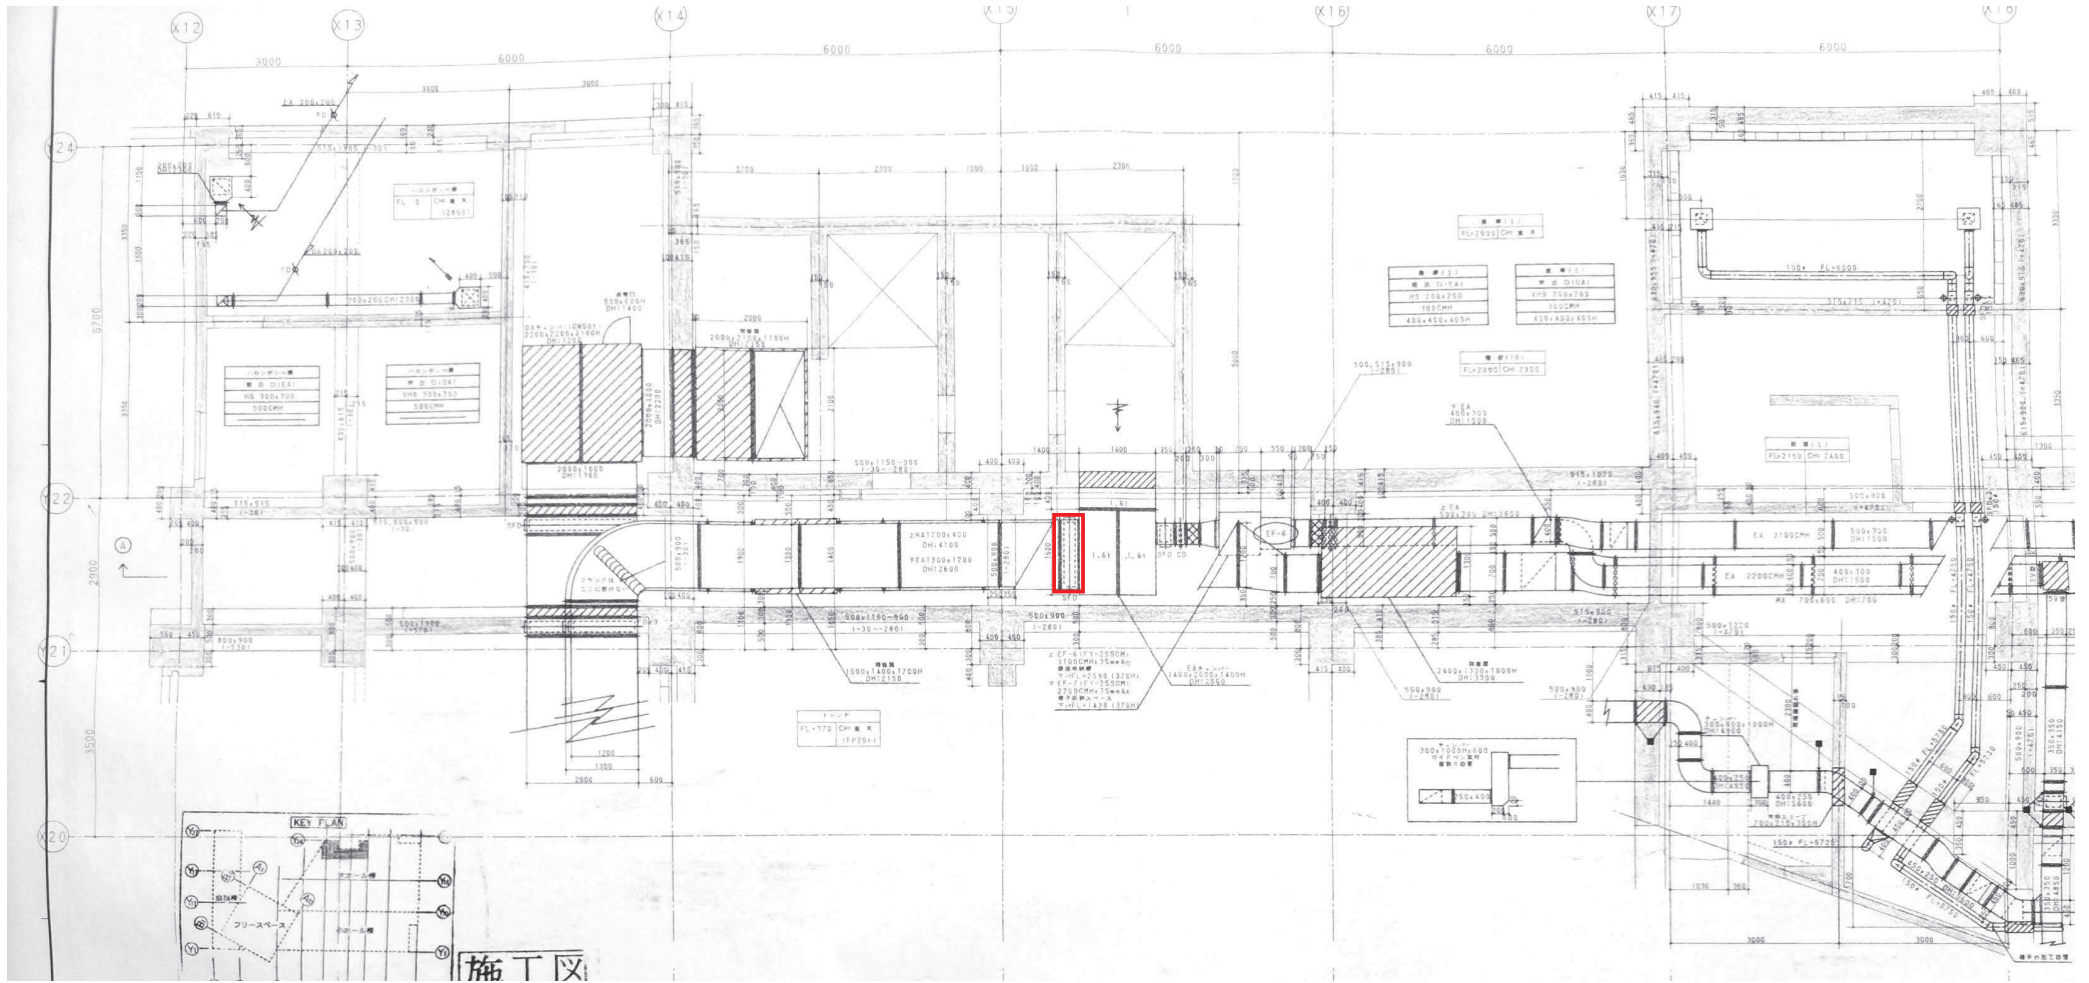

	種別	番号	対象場所	本体位置	備考
1	排気ファン	EF-13	梨花ホール4F便所(便所13)	空調機械室機(10)空調機AHU-6の上	
2	排気ファン	EF-16	梨花ホール舞台(舞台上部)	倉庫51天井内	
3	排気ファン	EF-24	便所③(機械室②隣)	小ホール搬入口天井内	
4	排気ファン	EF-27	便所⑤(リハーサル室隣)	リハーサル室備品庫天井内	
5	排気ファン	EF-32	便所⑨(小ホールホワイエ便所)	梨花ホール3階女子トイレ奥DS	
6	排気ファン	EF-37	小ホール電気室(2)	空調機械室(8)空調機PAC-3の上	
7	排気ファン	EF-39	便所①(第1会議室南隣)	1F会議室横女子便所ブース天井内	
8	排気ファン	EF-45	便所⑦(会議室2階北)	空調機械室機(5)内	
9	給気ファン	OF-17	小ホール電気室	空調機械室機(8)内EF-37の上	

附近見取図

市道掛出尚徳1号線

配置図

EAチャンバ OAチャンバ

立面図

規格品目	規格品目
規格品目	規格品目
規格品目	規格品目

規格品目	規格品目	規格品目	規格品目	規格品目	規格品目
規格品目	規格品目	規格品目	規格品目	規格品目	規格品目
規格品目	規格品目	規格品目	規格品目	規格品目	規格品目

上側
下側

竣工図

図番	1305-03	工種	鳥取県民会館新築工事 (機械設備工事)	シート	AC
地所	鳥取県 鳥取市 大塚町	設計	佐藤総合計画	縮尺	1/50
日付	2013.10.10	製図	佐藤総合計画	枚数	33

地下1階 空調機械室1奥 下手トレンチ内

K-2
レストラントイレ天井扇

EF-39
1階トイレ排気ファン

EF-24
便所3排気ファン

EF-27
便所5排気ファン

K-4
シャワー室天井扇