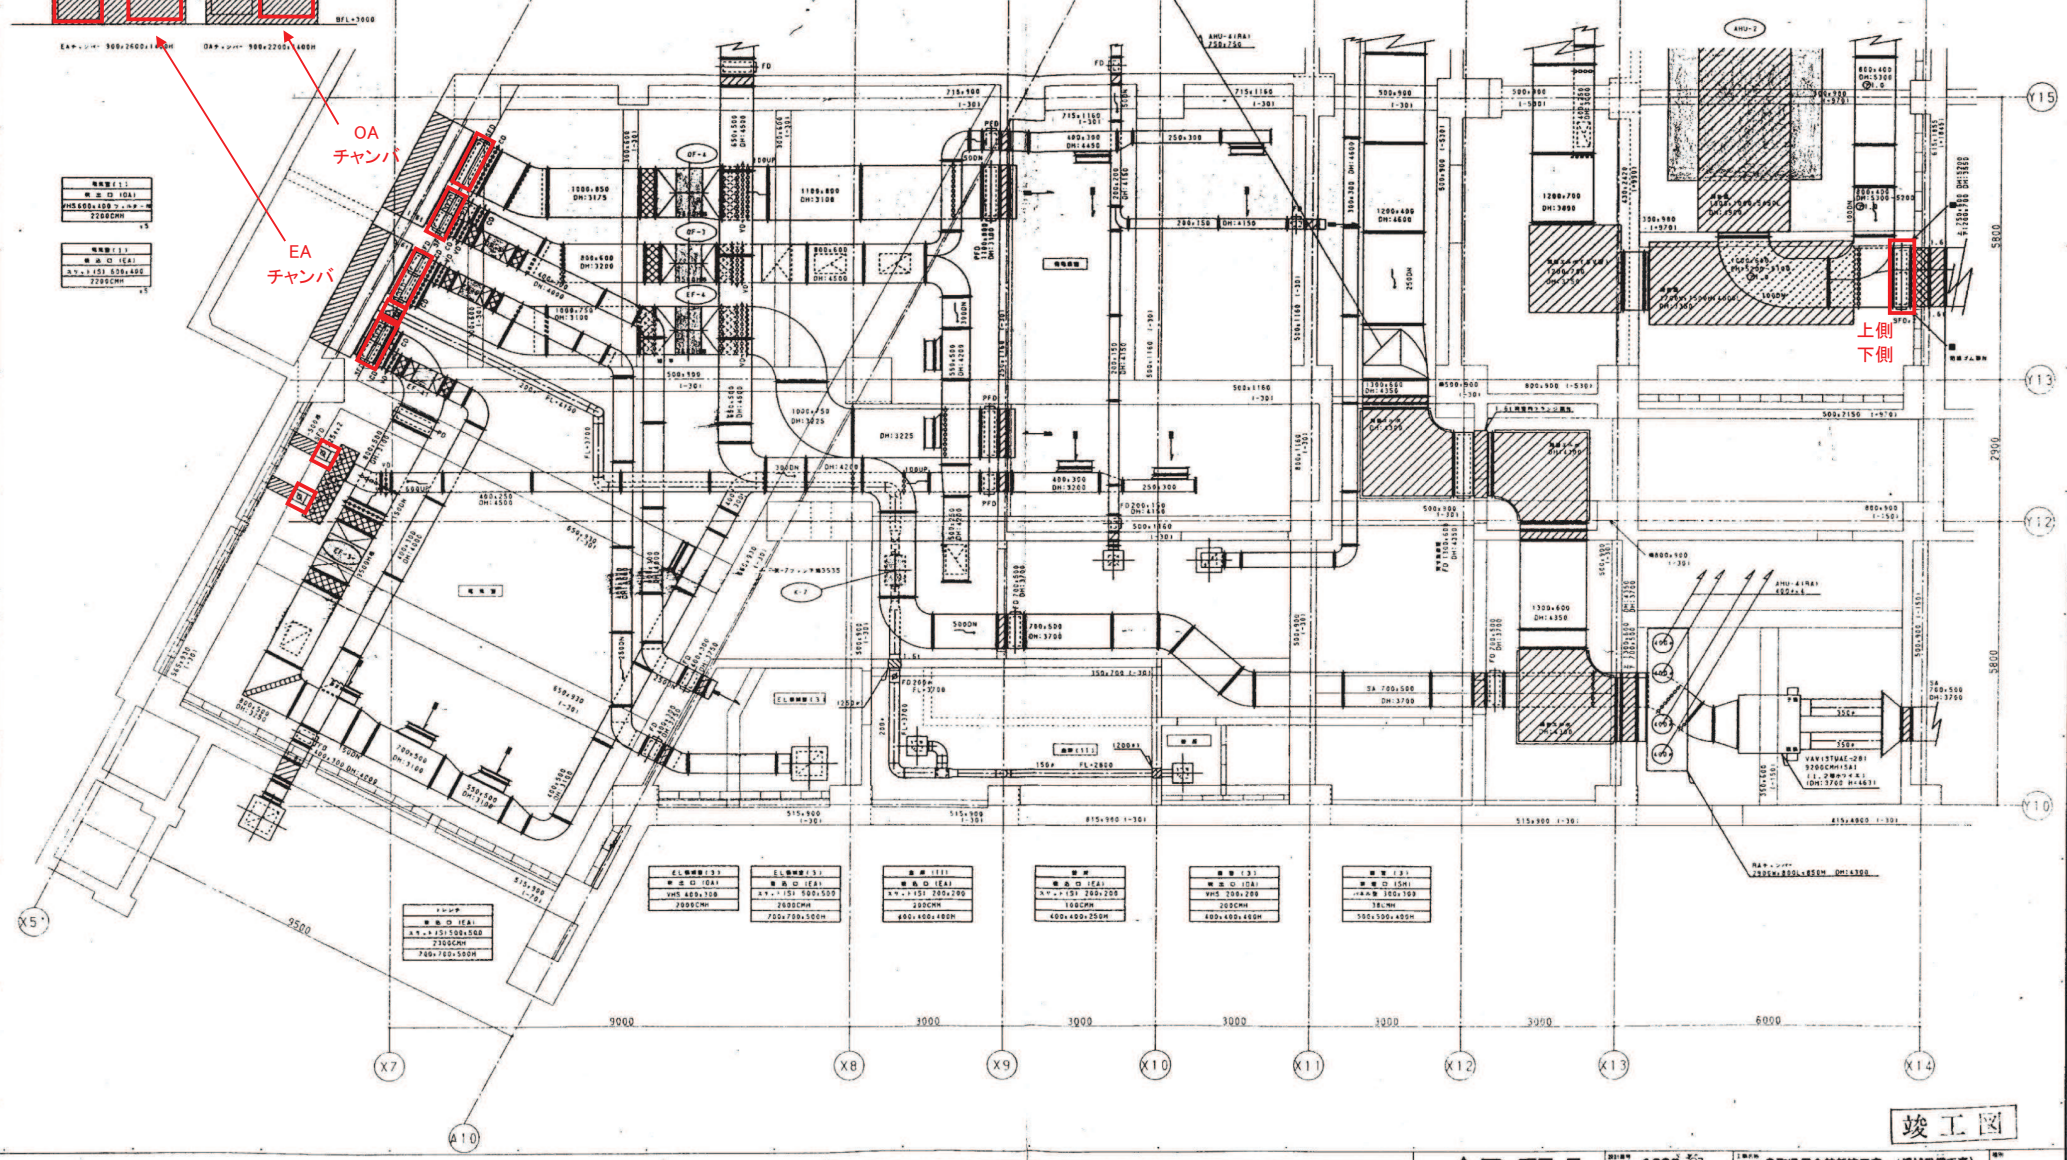

更新対象機器一覧

	種別	番号	対象場所	本体位置	備考
1	防火ダンパ	－	SFMD 1,200 × 700	空調機械室(1)	
2	防火ダンパ	－	SFMD 700 X 600	空調機械室(1)	
3	防火ダンパ	－	SFMD 500 X 900	地下下手トレンチ内	
4	防火ダンパ	－	SFMD 1,200 × 750	二酸化炭素ポンベ庫上	
5	防火ダンパ	－	SFMD 1,200 × 750	二酸化炭素ポンベ庫上	
6	防火ダンパ	－	SFMD 900 X 400	地下主機械室	
7	防火ダンパ	－	SFMD 250 φ	地下主機械室	
8	防火ダンパ	－	SFMD 250 φ	地下主機械室	
9	防火ダンパ	－	SFMD 250 φ	地下主機械室	
10	防火ダンパ	－	SFMD 1,100 × 600	地下主機械室	
11	防火ダンパ	－	SFMD 250 φ	地下主機械室	
12	防火ダンパ	－	SFMD 250 φ	地下主機械室	
13	防火ダンパ	－	SFMD 250 φ	地下主機械室	
14	防火ダンパ	－	SFMD 700 X 500	地下受水槽室	
15	防火ダンパ	－	SFMD 250 φ	地下受水槽室	
16	防火ダンパ	－	SFMD 250 φ	地下受水槽室	
17	防火ダンパ	－	SFMD 1,000 × 850	地下主電気室	
18	防火ダンパ	－	SFMD 400 X 300	地下主電気室	
19	防火ダンパ	－	SFMD 1,000 × 750	地下主電気室	
20	防火ダンパ	－	SFMD 400 X 300	地下主電気室	
21	防火ダンパ	－	SFMD 200 φ	地下主電気室	
22	防火ダンパ	－	SFMD 800 X 500	地下主電気室	
23	防火ダンパ	－	SFMD 400 X 300	地下主電気室	
24	防火ダンパ	－	SFMD 225 φ	地下主電気室	
25	防火ダンパ	－	SFMD 225 φ	地下主電気室	
26	防火ダンパ	－	SFMD 1,200 X 1,300	地下下手トレンチ内	
1	天井扇	K-2	レストラントイレ	対象場所天井	
2	天井扇	K-4	小ホール2Fシャワー室	対象場所天井	
3	天井扇	K-6	小ホール2F女子トイレ	対象場所天井	

	種別	番号	対象場所	本体位置	備考
1	排気ファン	EF-13	梨花ホール4F便所(便所13)	空調機械室機(10)空調機AHU-6の上	
2	排気ファン	EF-16	梨花ホール舞台(舞台上部)	倉庫51天井内	
3	排気ファン	EF-24	便所③(機械室②隣)	小ホール搬入口天井内	
4	排気ファン	EF-27	便所⑤(リハーサル室隣)	リハーサル室備品庫天井内	
5	排気ファン	EF-32	便所⑨(小ホールホワイエ便所)	梨花ホール3階女子トイレ奥DS	
6	排気ファン	EF-37	小ホール電気室(2)	空調機械室(8)空調機PAC-3の上	
7	排気ファン	EF-39	便所①(第1会議室南隣)	1F会議室横女子便所ブース天井内	
8	排気ファン	EF-45	便所⑦(会議室2階北)	空調機械室機(5)内	
9	給気ファン	OF-17	小ホール電気室	空調機械室機(8)内EF-37の上	

附近見取図

市道掛出尚徳1号線

配置図

EAチャンバ OAチャンバ

立面図

規格品目	規格品目
規格品目	規格品目
規格品目	規格品目

規格品目	規格品目	規格品目	規格品目	規格品目	規格品目
規格品目	規格品目	規格品目	規格品目	規格品目	規格品目
規格品目	規格品目	規格品目	規格品目	規格品目	規格品目

上側
下側