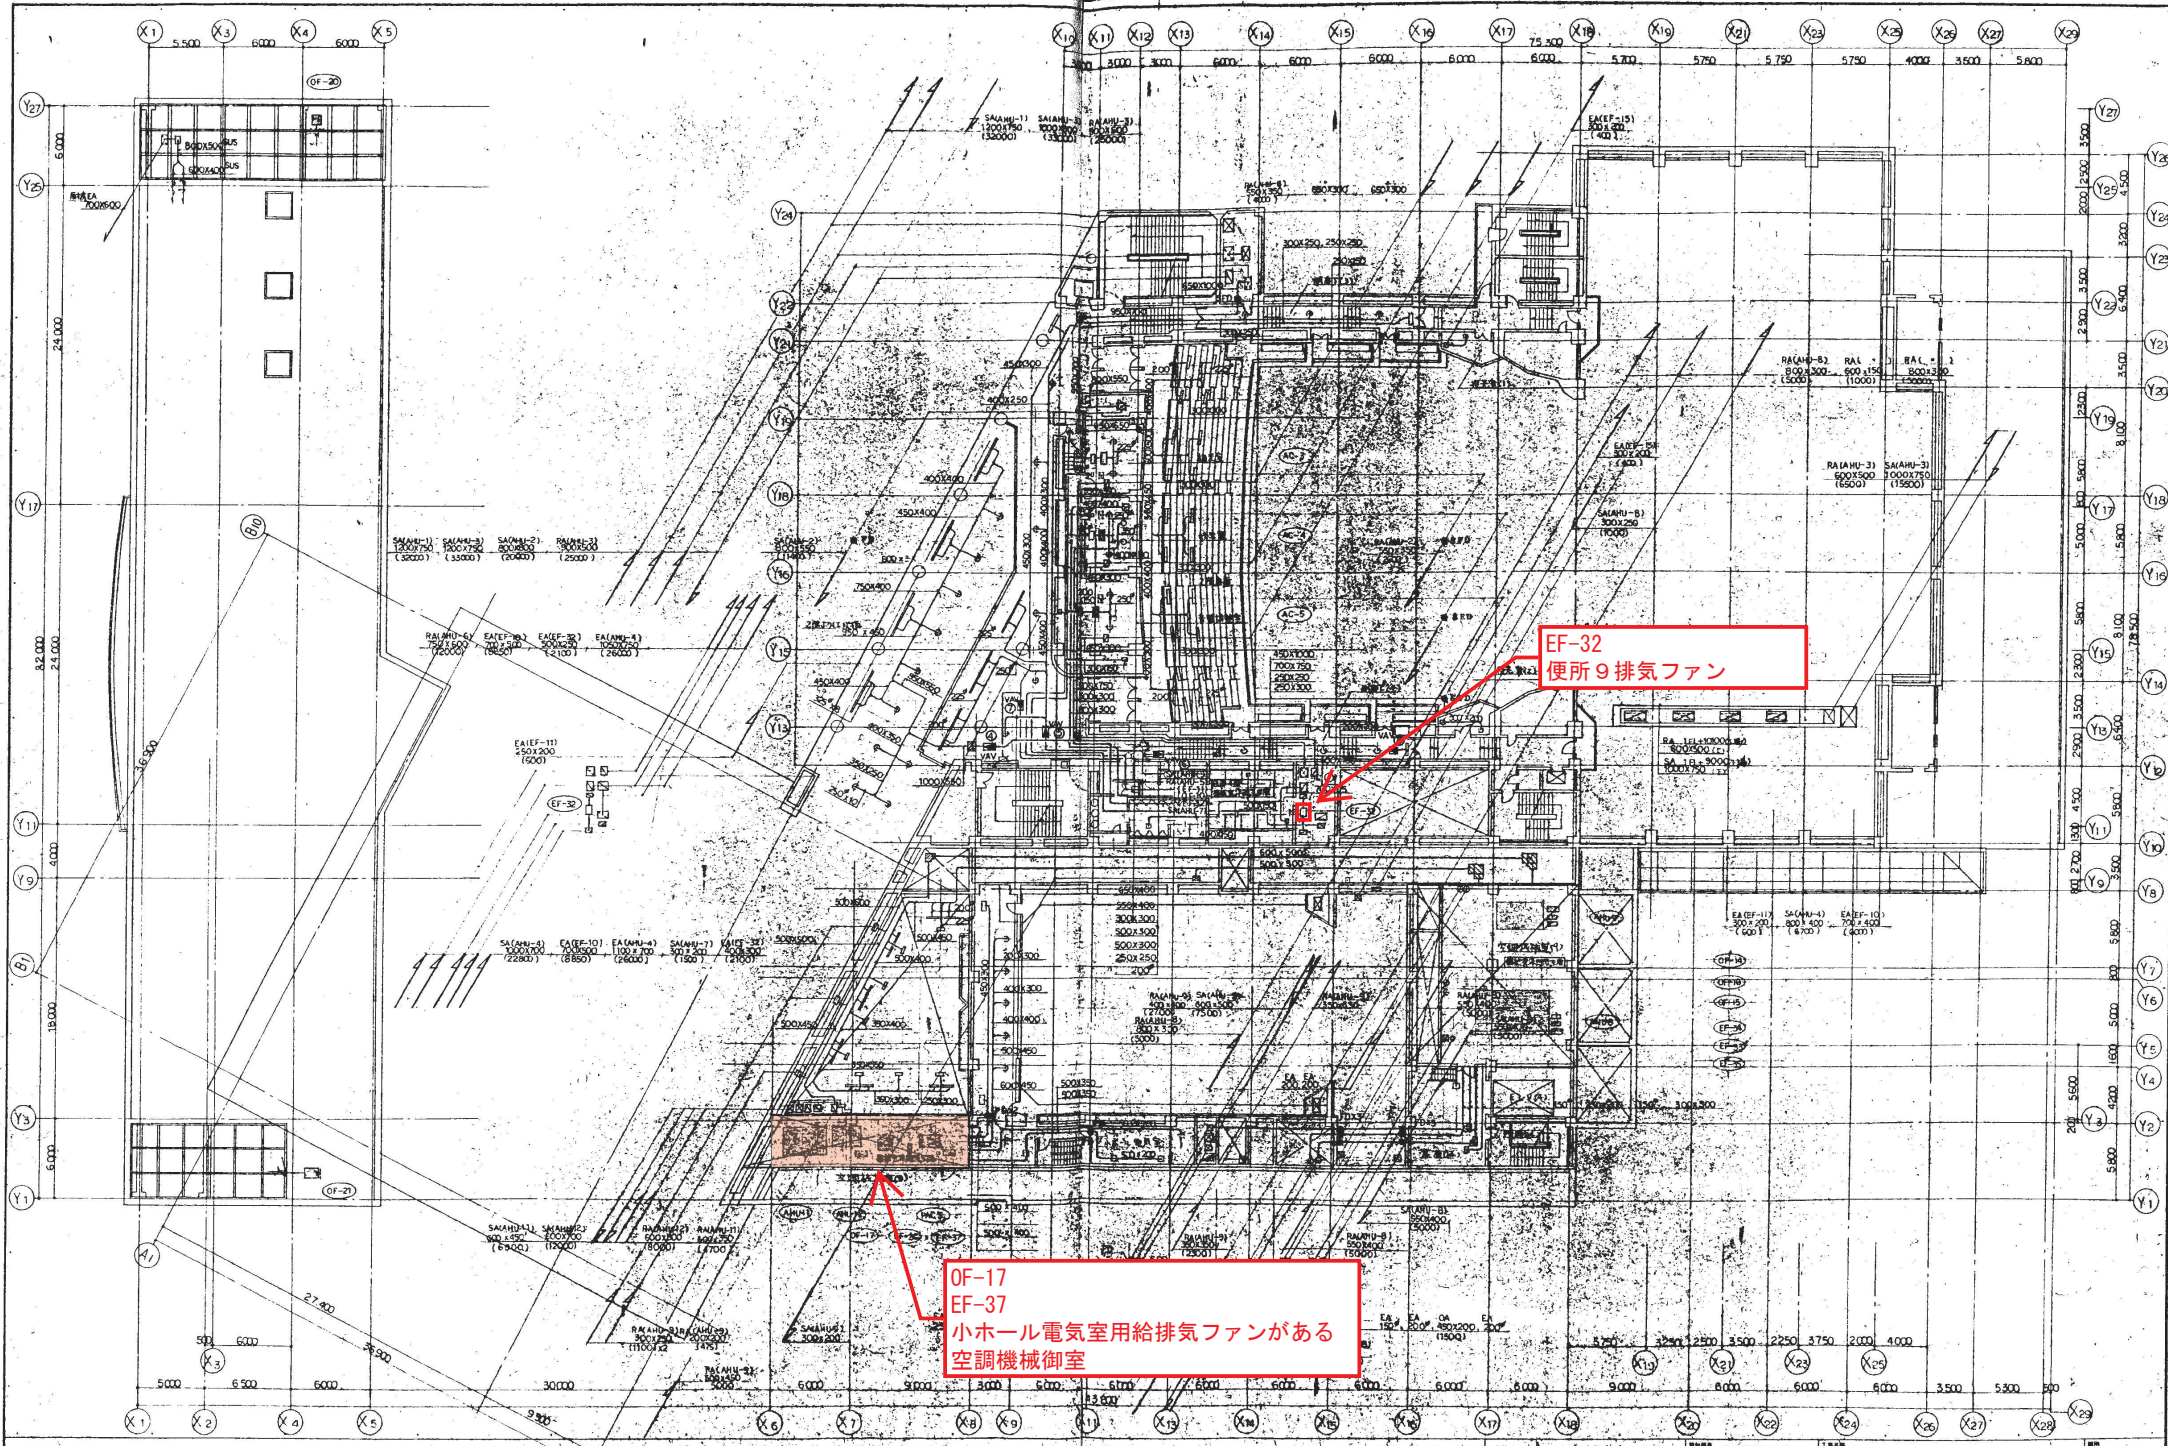

EF-32
便所9排気ファン

OF-17
EF-37
小ホール電気室用給排気ファンがある
空調機械御室