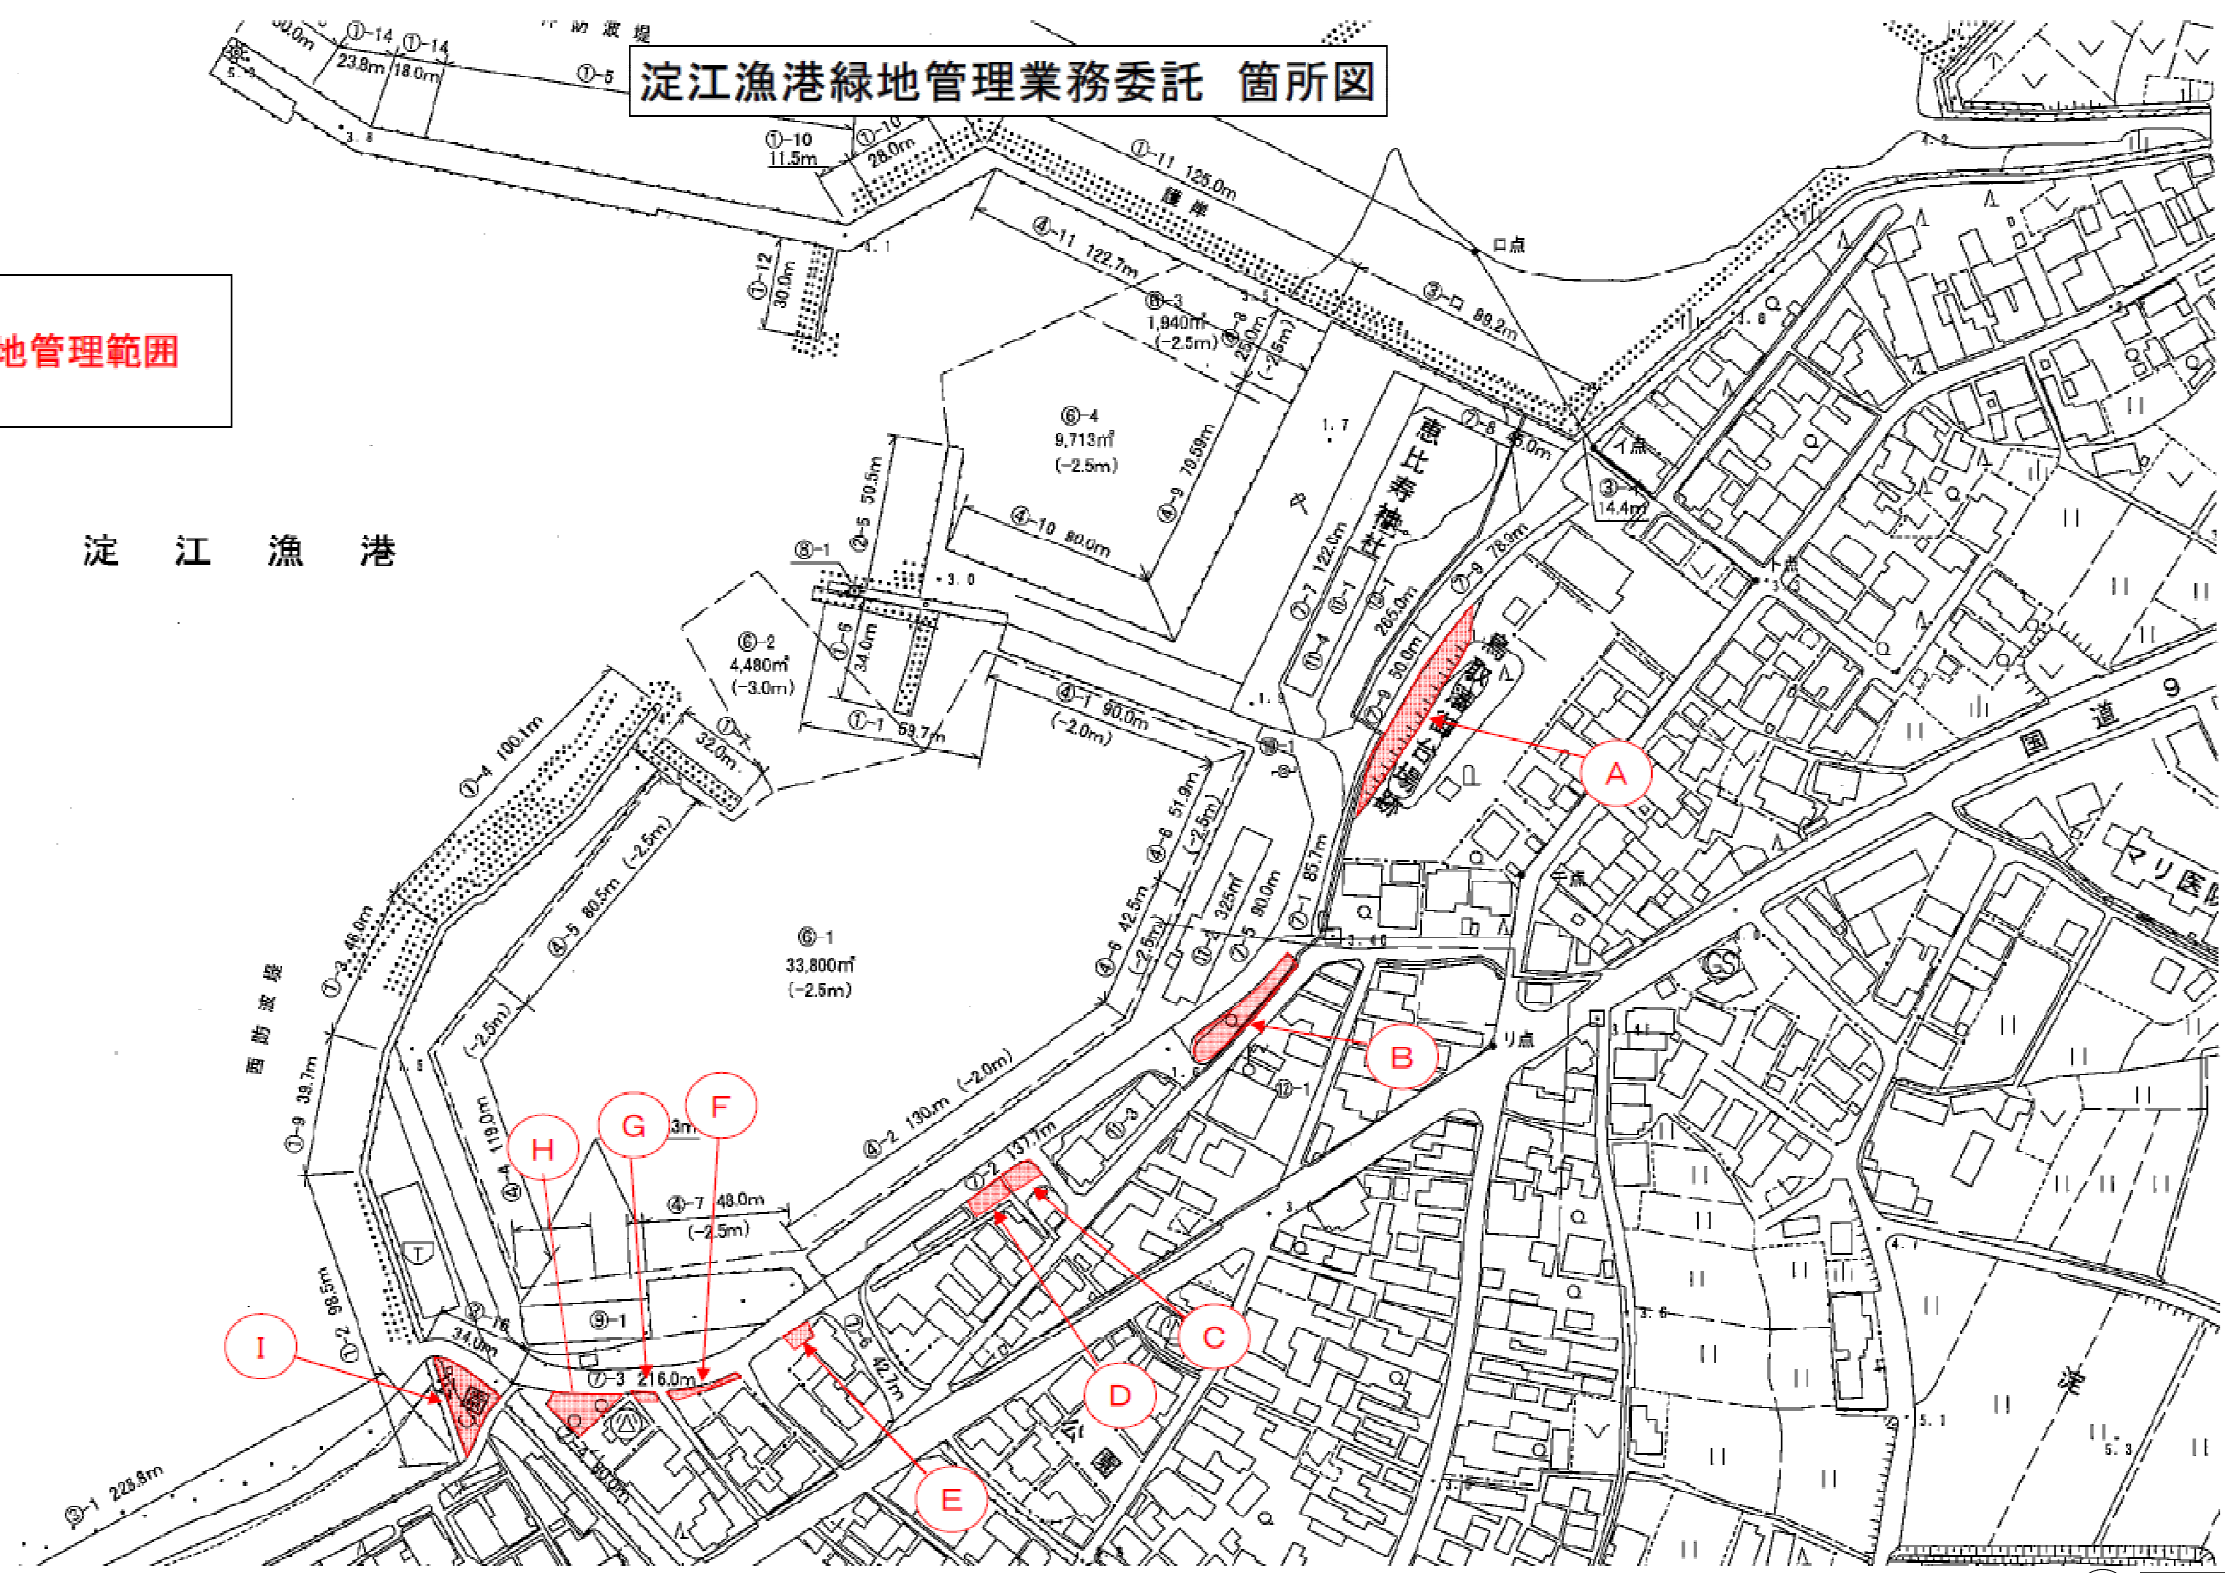

箇所図

S=1:1000

豊成港

単県 実施設計

港湾名	豊成港		
豊成港外 緑地管理業務委託			
図名	樹木管理図		
位置	西伯郡大山町豊成		
縮尺	図示	単位	M
図号	全 2 葉中の内 1		
令和 8 年度施行		鳥取県	
西部総合事務所米子県土整備局			

淀江漁港緑地管理業務委託 箇所図

緑地管理範囲

淀江漁港

単県 実施設計

港湾名	淀江漁港		
	豊成港外 緑地管理業務委託		
園名	樹木管理園		
位置	米子市淀江町		
縮尺	NS	単位	M
図号	全 2 葉中の内 2		
	令和 8 年度施行		鳥取県
	西部総合事務所米子県土整備局		