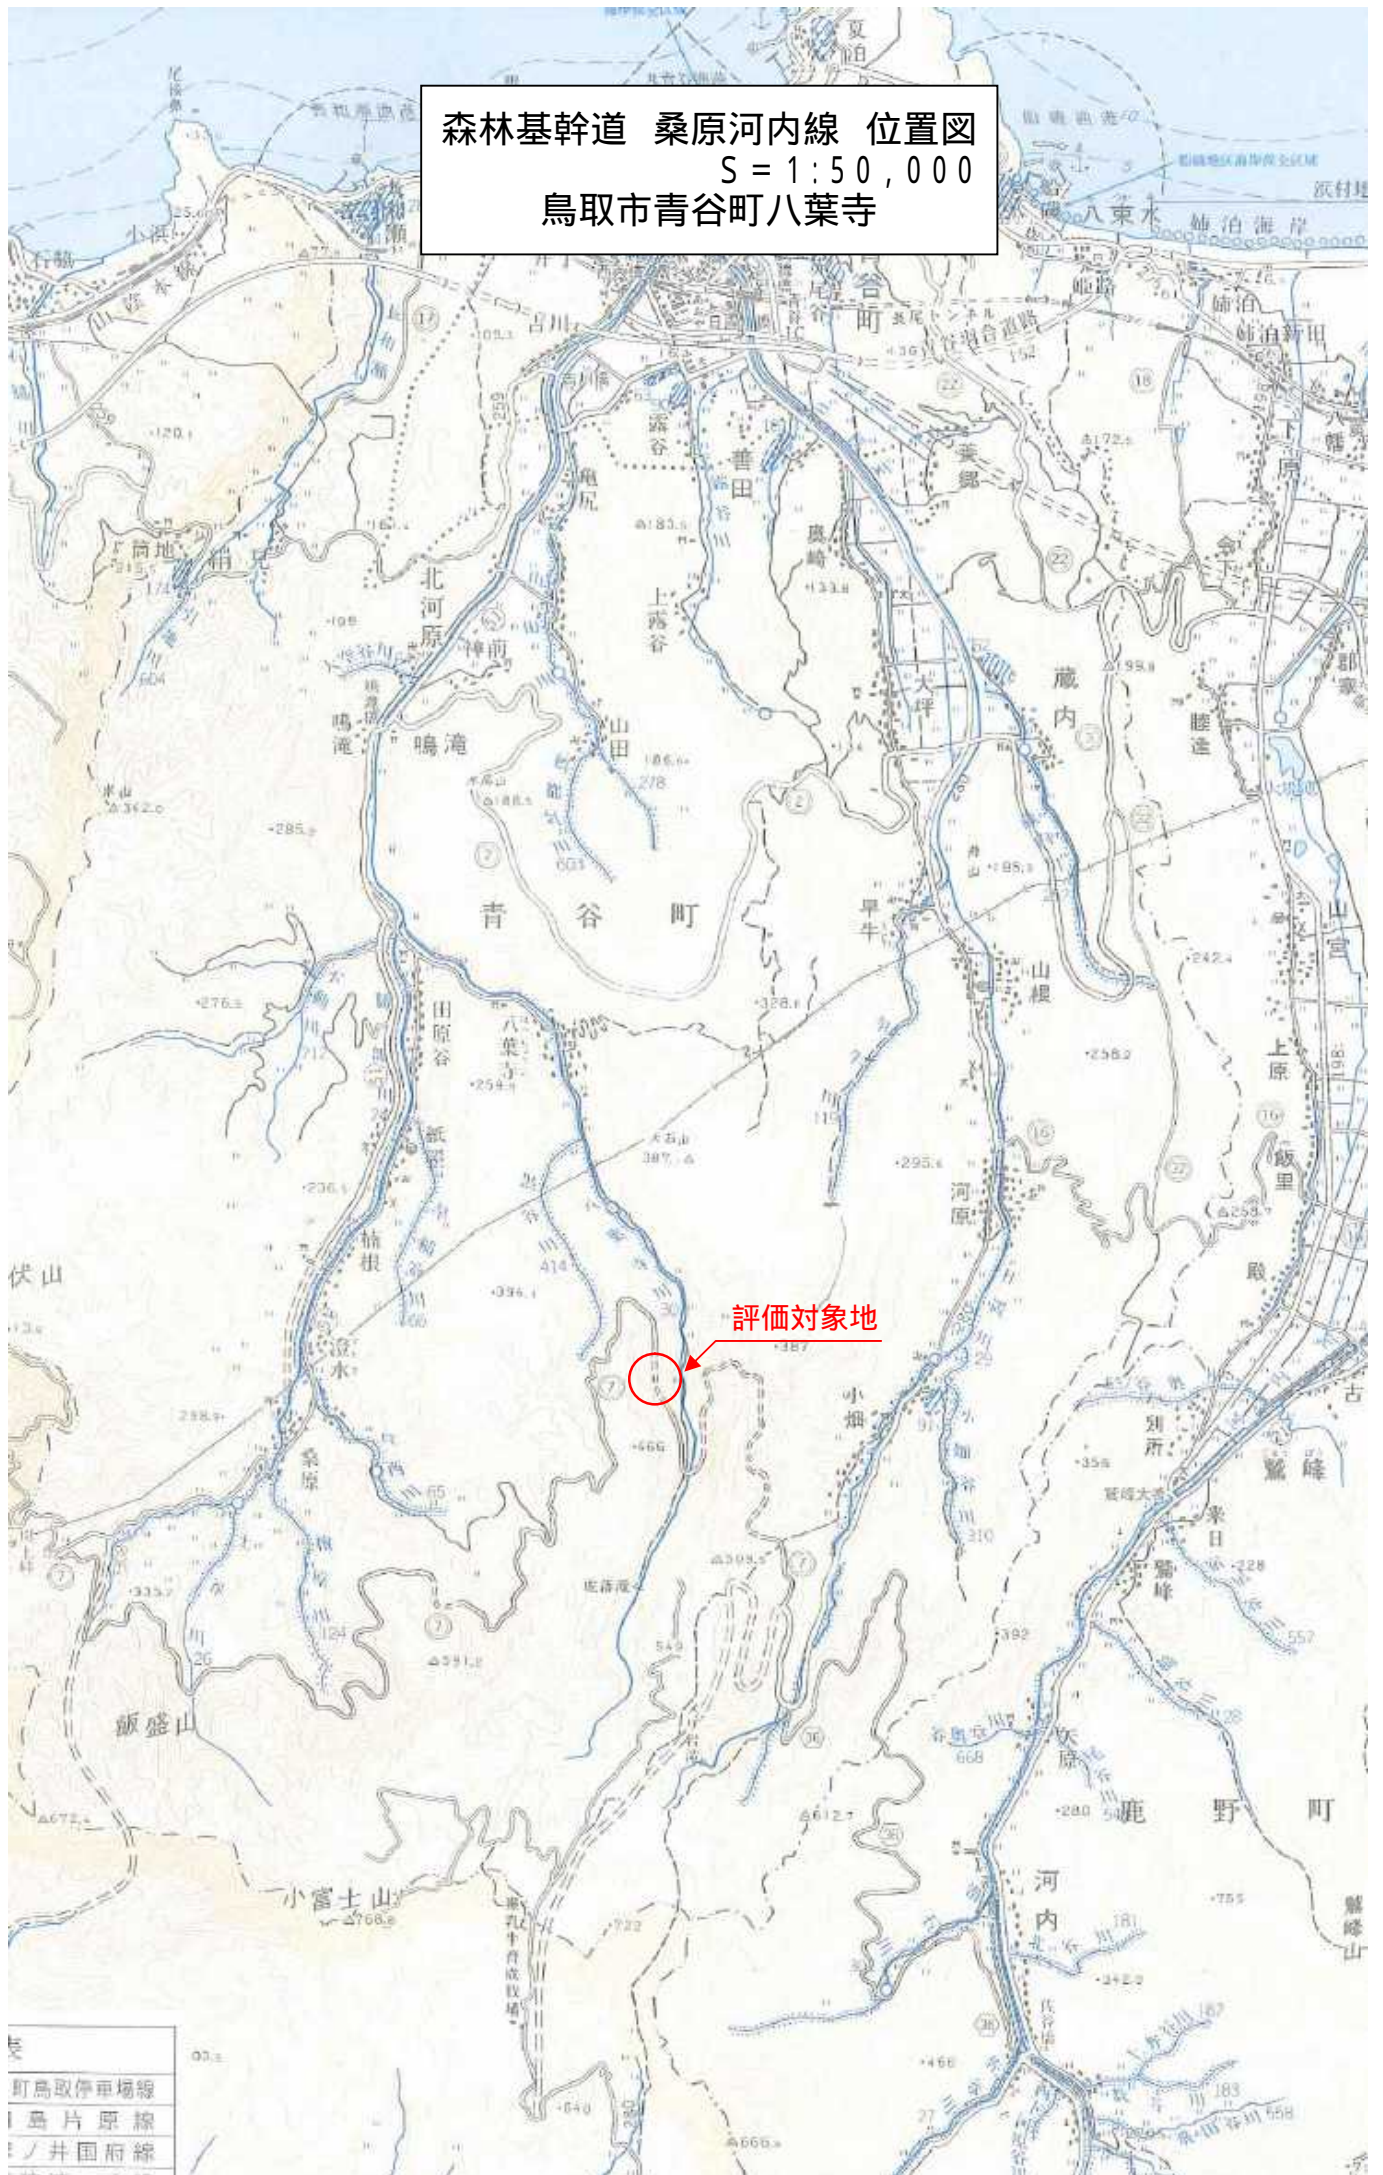

森林基幹道 桑原河内線 位置図
S = 1:50,000
鳥取市青谷町八葉寺

長	00.0
町鳥取停車場線	
島片原線	
井国府線	