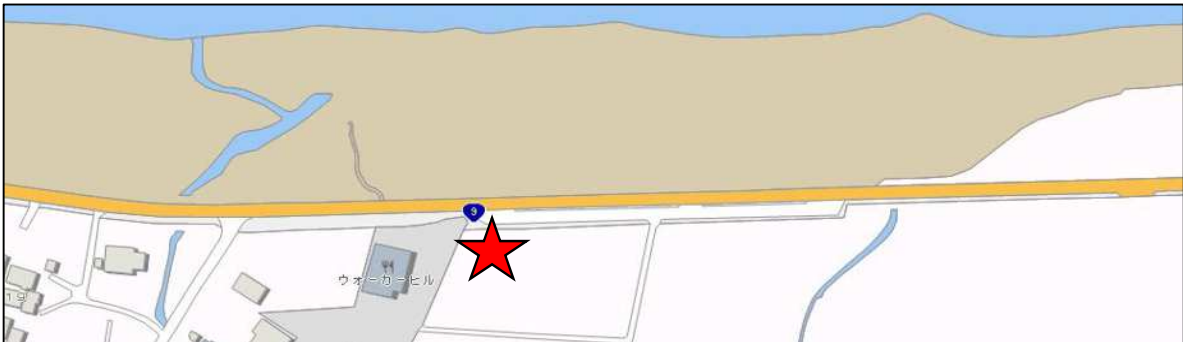

(別紙)

消毒ポイントの設置箇所

No.	区間	消毒ポイント場所
①	3 k m	国道9号 鳥取市伏野 伏野パーキング
②	3 k m	山陰道 鳥取市良田 チェーン脱着場
③	10 k m	国道9号 鳥取市気高町八束水 八束水パーキング
④	10 k m	国道9号 鳥取市福部村湯山 国道9号バイパス湯山トンネル東側パーキング
⑤	10 k m	国道53号 鳥取市河原町徳吉 国土交通省車両基地前

① 伏野パーキング

② 鳥取市良田チェーン脱着場

③ 八束水パーキング

④ 鳥取市福部町湯山 湯山トンネル東側パーキング

⑤ 鳥取市河原町徳吉 国土交通省車両基地