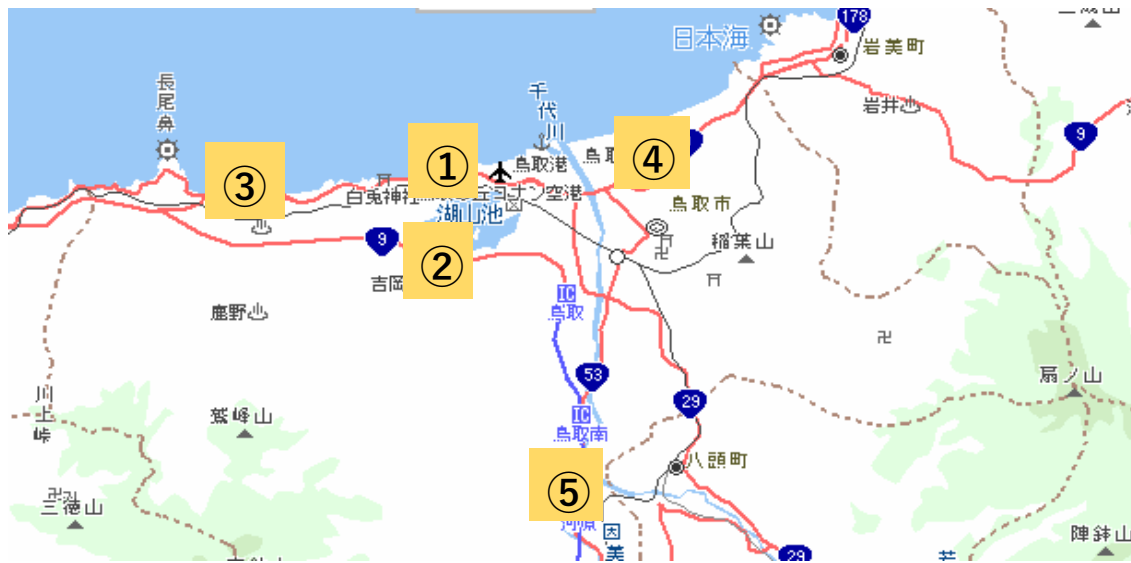

(別紙)

消毒ポイントの設置箇所

No.	区間	消毒ポイント場所
①	3 k m	国道9号 鳥取市伏野 伏野パーキング
②	3 k m	山陰道 鳥取市良田 チェーン脱着場
③	10 k m	国道9号 鳥取市気高町八束水 八束水パーキング
④	10 k m	国道9号 鳥取市福部村湯山 国道9号バイパス湯山トンネル東側パーキング
⑤	10 k m	国道53号 鳥取市河原町徳吉 国土交通省車両基地前

① 伏野パーキング

② 鳥取市良田チェーン脱着場

③ 八束水パーキング

④ 鳥取市福部町湯山 湯山トンネル東側パーキング

⑤ 鳥取市河原町徳吉 国土交通省車両基地