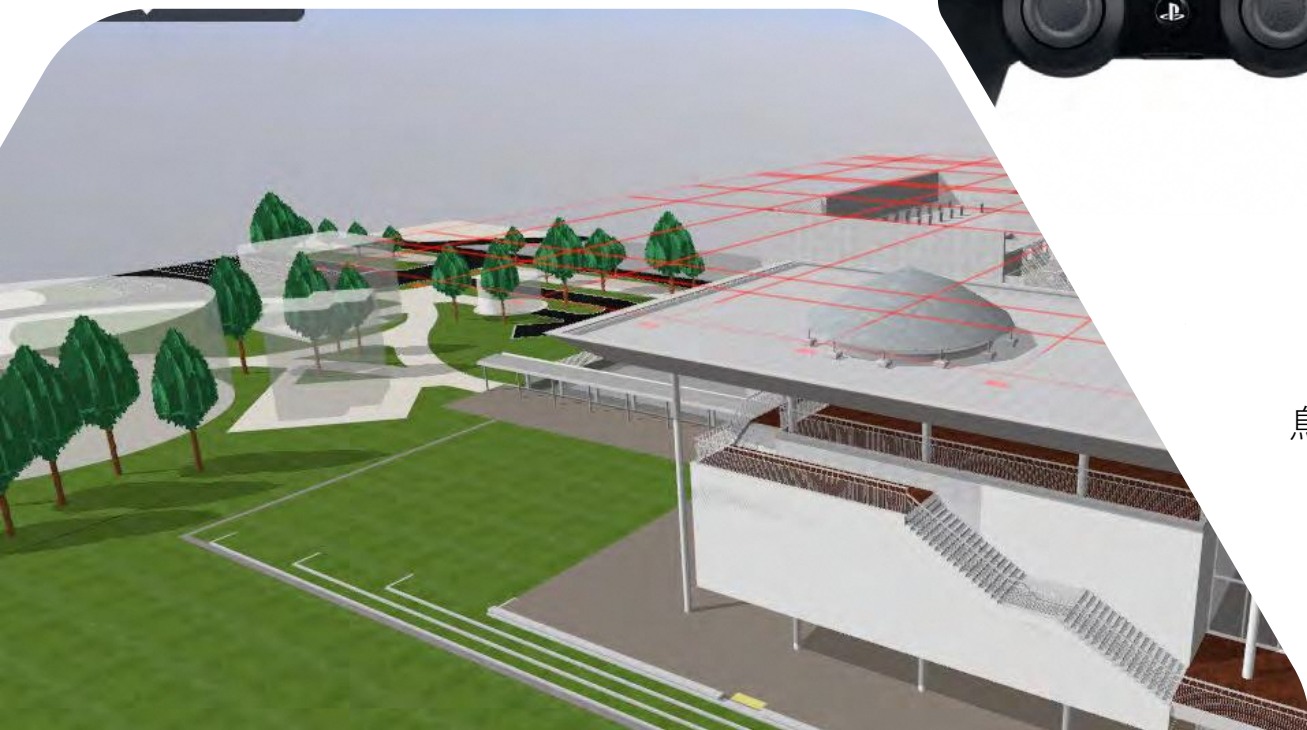

県立美術館現場潜入ツアー

120Tクローラークレーン
試乗体験

完成した美術館が目の前に！
AR体験
タブレットで美術館を歩いてみよう

コントローラーを使って
美術館を探索しよう！
ARウォーク
スルー体験
鳥取県立美術館を一足先に見よう

バックホー
試乗体験

スピード対応でよりよい仕事を安全に

サイネージにて
美術館紹介動画上映

コントローラーを使って
美術館を探検しよう！

ARウォーク スルー体験

鳥取県立美術館を一足先に見てみよう

120Tクローラークレーン 試乗体験

完成した美術館が目の前に！？

AR体験

タブレットで美術館を歩いて見てみよう

バックホー
試乗体験