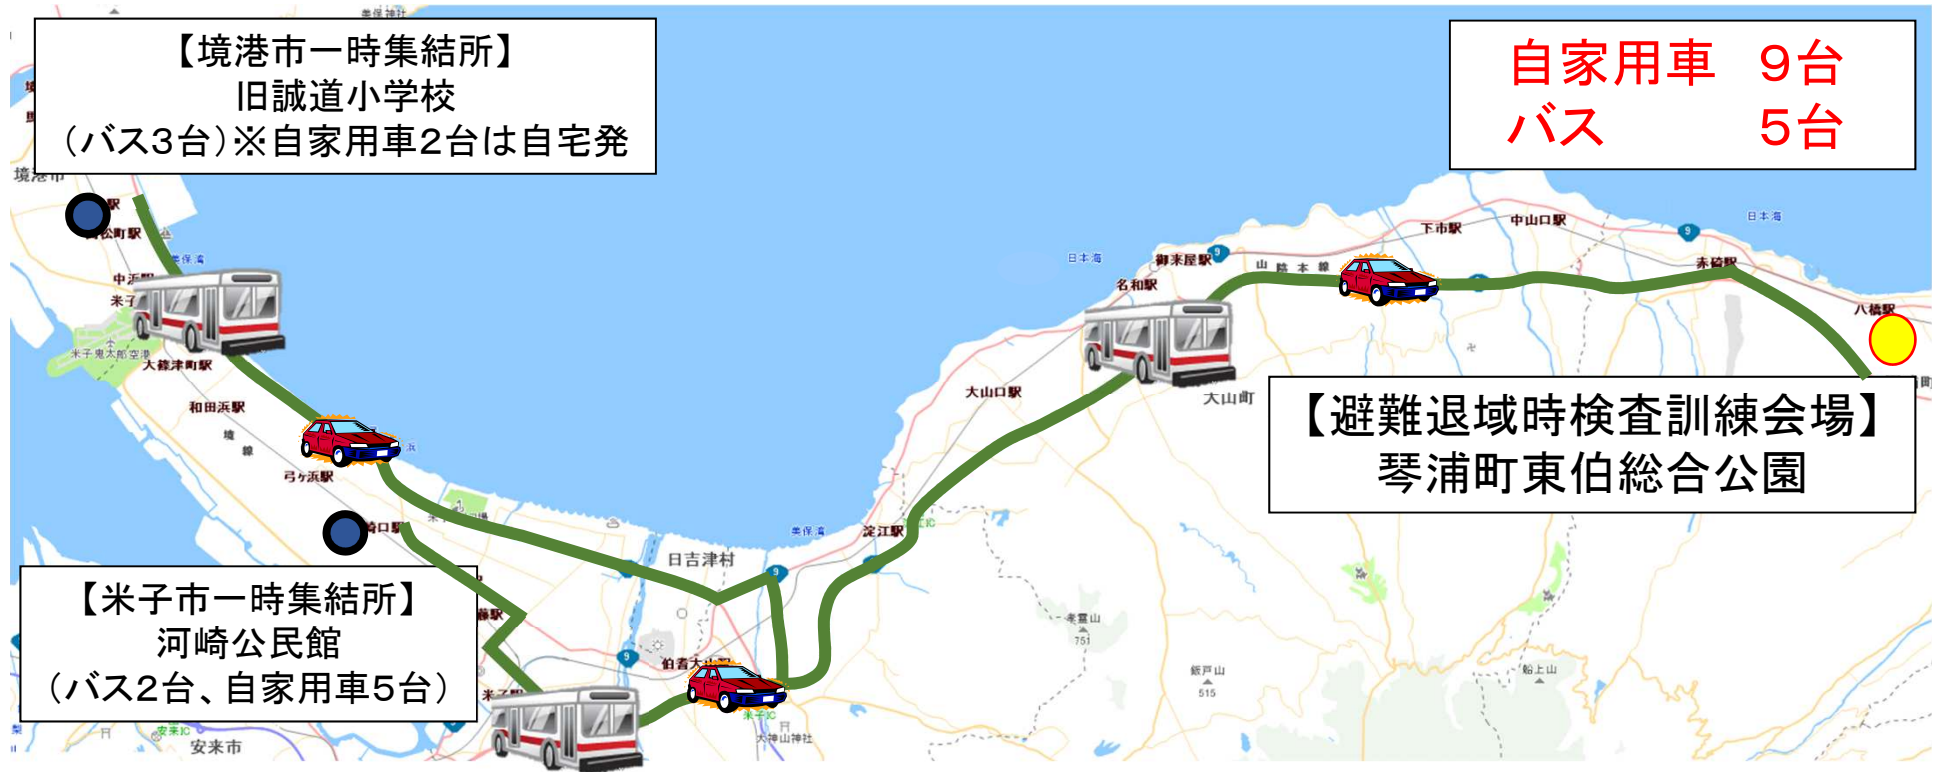

令和4年度鳥取県原子力防災訓練 住民避難訓練（11/12実施分）住民の動き① （米子市・境港市→琴浦町東伯総合公園）

令和4年度鳥取県原子力防災訓練 避難退域時検査訓練（11/12実施分）会場レイアウト （琴浦町東伯総合公園）

令和4年度鳥取県原子力防災訓練
住民避難訓練（11/12実施分）住民の動き②
（琴浦町東伯総合公園→【米子市】北栄町・【境港市】鳥取市）