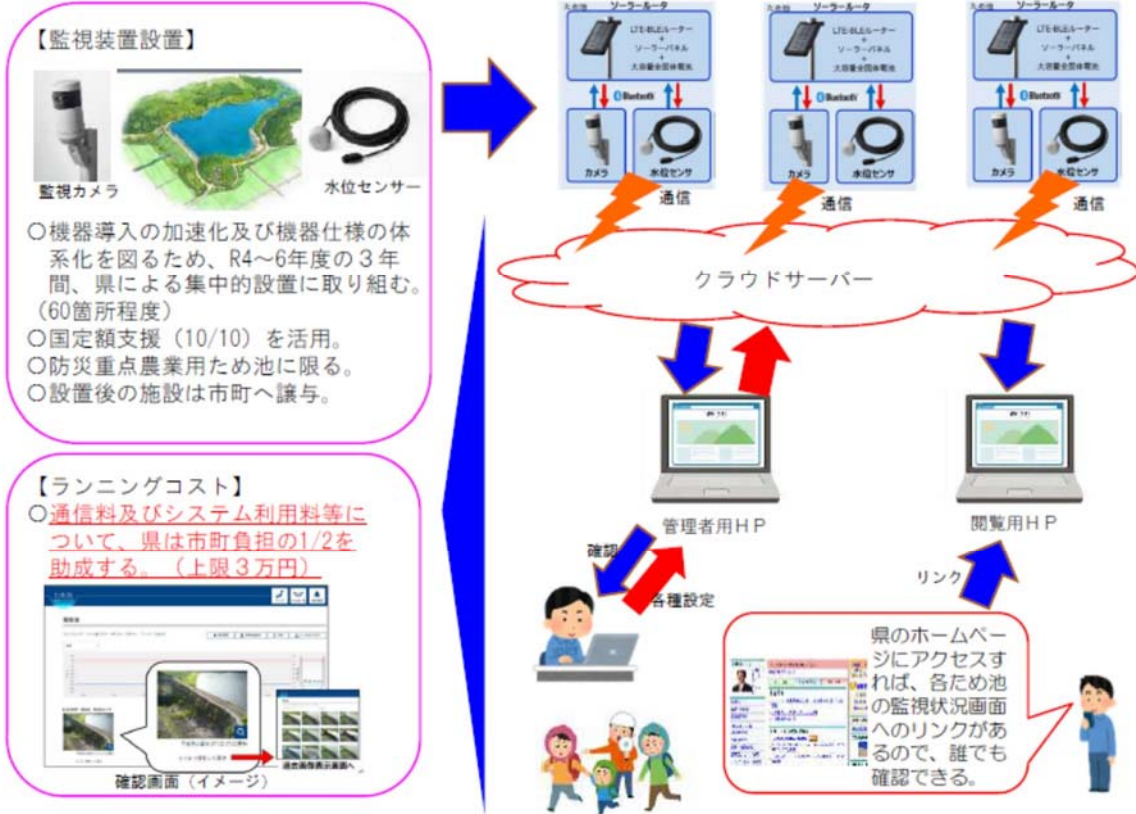

○ 鳥取県ため池監視システムのイメージ

○ 鳥取県ため池監視システム【画像】  
とりネット上のポータルサイト画面

監視カメラ画像

ワンクリックで状況を瞬時に確認

ため池水位グラフ [住民誰でも貯水状況を把握可能で、避難初動の迅速化に寄与]

下掲