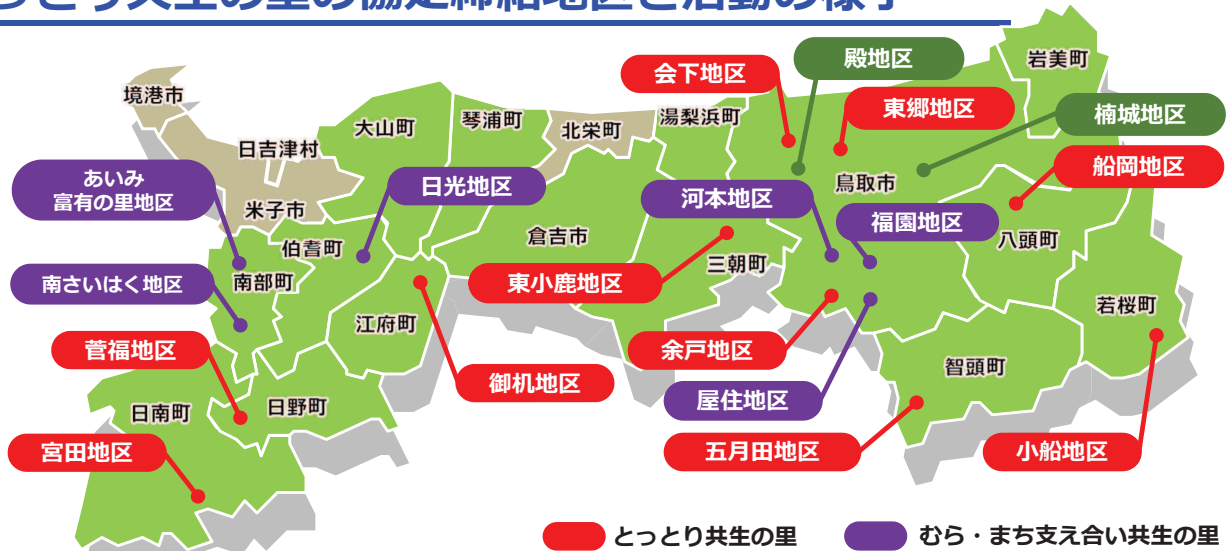

とっとり共生の里の協定締結地区と活動の様子

とっとり共生の里の協定締結地区の概要

とっとり共生の里 協定地区一覧

地区名	市町名	協定締結日	協定者 (上段:集落、下段:企業)
余戸地区	鳥取市 佐治町	H27.3.20	・余戸集落 ・旺方トレーディング
小船地区	若桜町	H27.3.20	・小船集落 ・因幡地区郵便局長会
五月田地区	智頭町	H27.3.20	・五月田集落 ・鳥取銀行
菅福地区	日野町	H27.8.8	・菅福地区連合自治会 ・伯耆地区郵便局長会
御机地区	江府町	H28.7.2	・御机集落 ・サトリ・ホールディングス
東小鹿地区	三朝町	H29.3.18	・東小鹿集落 ・東京海上日動火災保険
宮田地区	日南町	H29.5.12	・宮田集落 ・損保ジャパン日本興亜
会下地区	鳥取市 気高町	H29.7.23	・会下集落 ・三井住友海上火災保険
東郷地区	鳥取市	H29.9.16	・東郷地区むらづくり協議会 ・山陰酸素グループ
船岡地区 (3期目)	八頭町	R3.3.14	・鳥取県生活協働組合 (外10団体)

むら・まち支え合い共生の里 協定地区一覧

地区名	市町名	協定締結日	協定者 (上段:集落、下段:団体)
屋住地区	鳥取市 用瀬町	H27.5.18	・屋住集落 ・醇風地区公民館
河本地区	鳥取市 佐治町	H27.5.18	・河本集落 ・富桑地区公民館
福園地区	鳥取市 佐治町	H28.3.25	・福園集落 ・城北地区まちづくり協議会
日光地区	伯耆町	H28.5.28	・日光地区協議会 ・義方校区自治連合会
あいみ富有の里地区	南部町	H28.7.24	・あいみ富有の里地域振興協議会 ・就将地区自治連合会
南さいはく地区	南部町	H29.7.13	・南さいはく地域振興協議会 ・明道地区自治連合会

単年活動（お試し）実施地区

地区名	市町名	活動期間	活動者 (上段:集落、下段:企業)
気高町榎地区	鳥取市 気高町	R4.7.20 ～ R5.3.31	● 清水の恵みを守る会 ● 明治安田生命保険相互会社
楠城地区	鳥取市 国府町	R4.9.20 ～ R5.3.31	● 楠城ふるさと広場委員会 ● 鳥取ガス株式会社