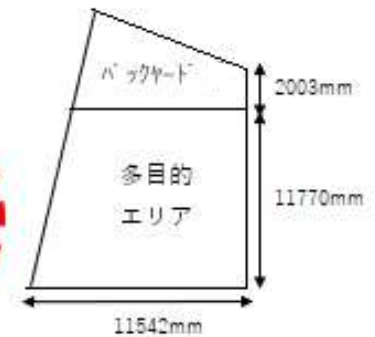

(資料) 関西パビリオン 多目的エリア概要／鳥取県産業展示の配置イメージ

鳥取県がゾーン出展する関西パビリオン内には、出展8府県が期間ごとに利用可能な「多目的エリア」が設置されます。

鳥取県には【前期】7月15日(火)～7月21日(月)、【後期】8月19日(火)～8月25日(火)の二つの期間が割り当てられており、「鳥取県産業展示コーナー」は、【前期】7月15日(火)～7月21日(月)に設置します(15日は設営日、展示期間は6日間)。

多目的エリアの展示可能エリアは約11m×約9m＝約99㎡です。「鳥取県産業展示コーナー」は、このうちの約10㎡に、折りたたみテーブル3～6台分の配置を予定しています。

(※ 展示可能エリア内の他の展示内容等はまだ決定していませんので、図の位置は暫定です。)