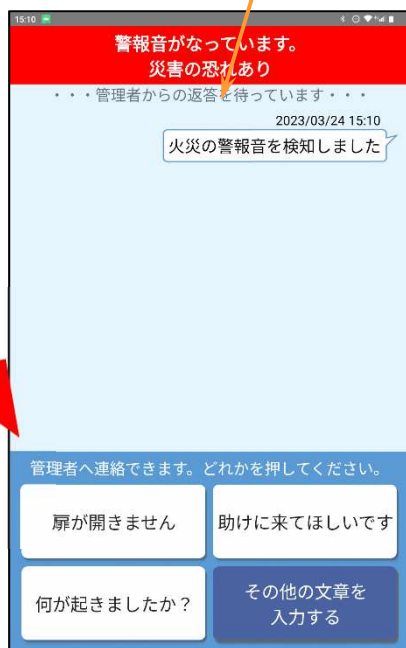

聴覚障がい者向け緊急情報伝達支援ツール 概要図

エレベーター内タブレット

1. 平常時は、デジタルサイネージとして広告等を表示します。

2. 画面が緊急時に切り替わり施設管理者等とのチャット画面が表示されます。施設管理者用端末にメッセージを送信できます。

警報音認識

施設管理者用端末

1. エレベーター内タブレットが警報音を認識すると赤く表示し、エレベーター内タブレットが緊急時モードに切り替わったことを示します。

緊急時モードの端末をタップ

2. エレベーター内タブレットとのチャット画面が表示され、メッセージを送信できます。

タブレット設置箇所

- 情報伝達端末（かご内用）：玄関ホール前エレベーターの一基
- 情報伝達端末（管理者用）：警備員室内