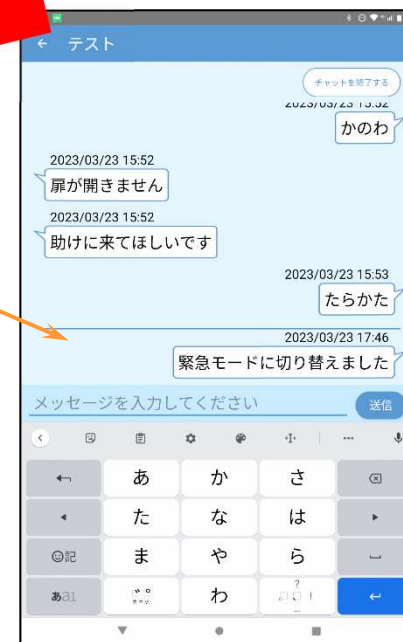

聴覚障がい者向け緊急情報伝達支援ツール 概要図

エレベーター内タブレット

1. 平常時は、デジタルサイネージとして広告等を表示します。

2. 画面が緊急時に切り替わり施設管理者等とのチャット画面が表示されます。施設管理者用端末にメッセージを送信できます。

警報音認識

施設管理者用端末

1. エレベーター内タブレットが警報音を認識すると赤く表示し、エレベーター内タブレットが緊急時モードに切り替わったことを示します。

緊急時モードの端末をタップ

2. エレベーター内タブレットとのチャット画面が表示され、メッセージを送信できます。

タブレット設置箇所

- 情報伝達端末（かご内用）：玄関ホール前エレベーターの一基
- 情報伝達端末（管理者用）：警備員室内