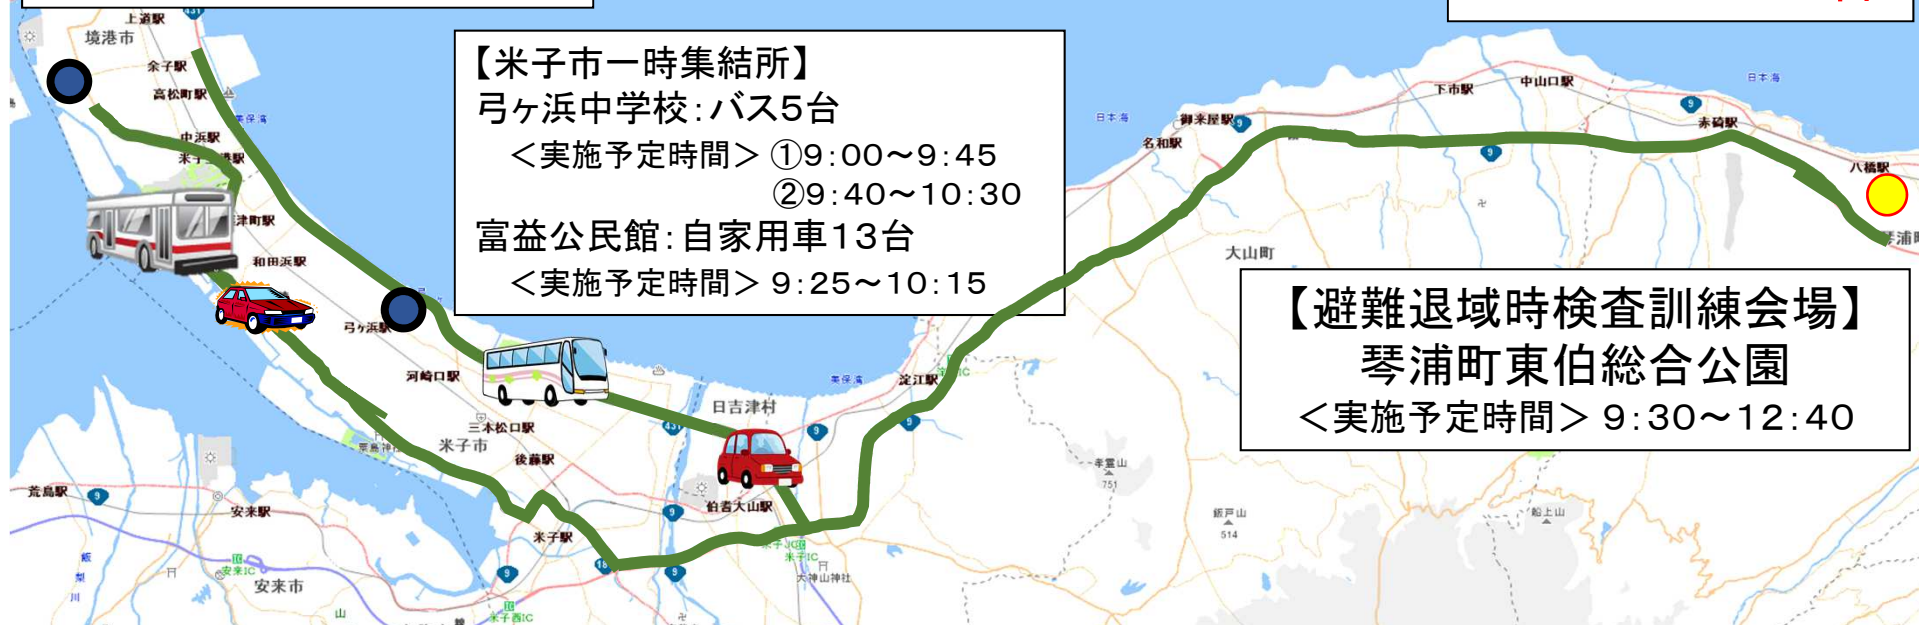

令和5年度鳥取県原子力防災訓練 住民避難訓練（11/5実施分）住民の動き① （米子市・境港市→琴浦町東伯総合公園）

【境港市一時集結所】

外江公民館：バス2台

渡公民館：バス2台

＜実施予定時間＞8:50~~0~~10～9:20

※自家用車14台は自宅発

自家用車 27台
バス 9台

【米子市一時集結所】

弓ヶ浜中学校：バス5台

＜実施予定時間＞①9:00～9:45

②9:40～10:30

富益公民館：自家用車13台

＜実施予定時間＞9:25～10:15

【避難退域時検査訓練会場】

琴浦町東伯総合公園

＜実施予定時間＞9:30～12:40

令和5年度鳥取県原子力防災訓練 避難退域時検査訓練（11/5実施分）会場レイアウト （琴浦町東伯総合公園）

令和5年度鳥取県原子力防災訓練
住民避難訓練（11/5実施分）住民の動き②
（琴浦町東伯総合公園→【米子市】湯梨浜町・【境港市】鳥取市）

【境港市避難先】
鳥取東高等学校
(自家用車7台、バス2台)
<実施予定時間>①11:10~11:50
②12:05~12:45

【米子市避難先】
ハワイアロハホール
(自家用車13台、バス5台)
<実施予定時間>①12:15~13:50
②13:10~14:35

【境港市避難先】
修立小学校
(自家用車7台、バス2台)
<実施予定時間>①11:10~11:50
②12:05~12:45