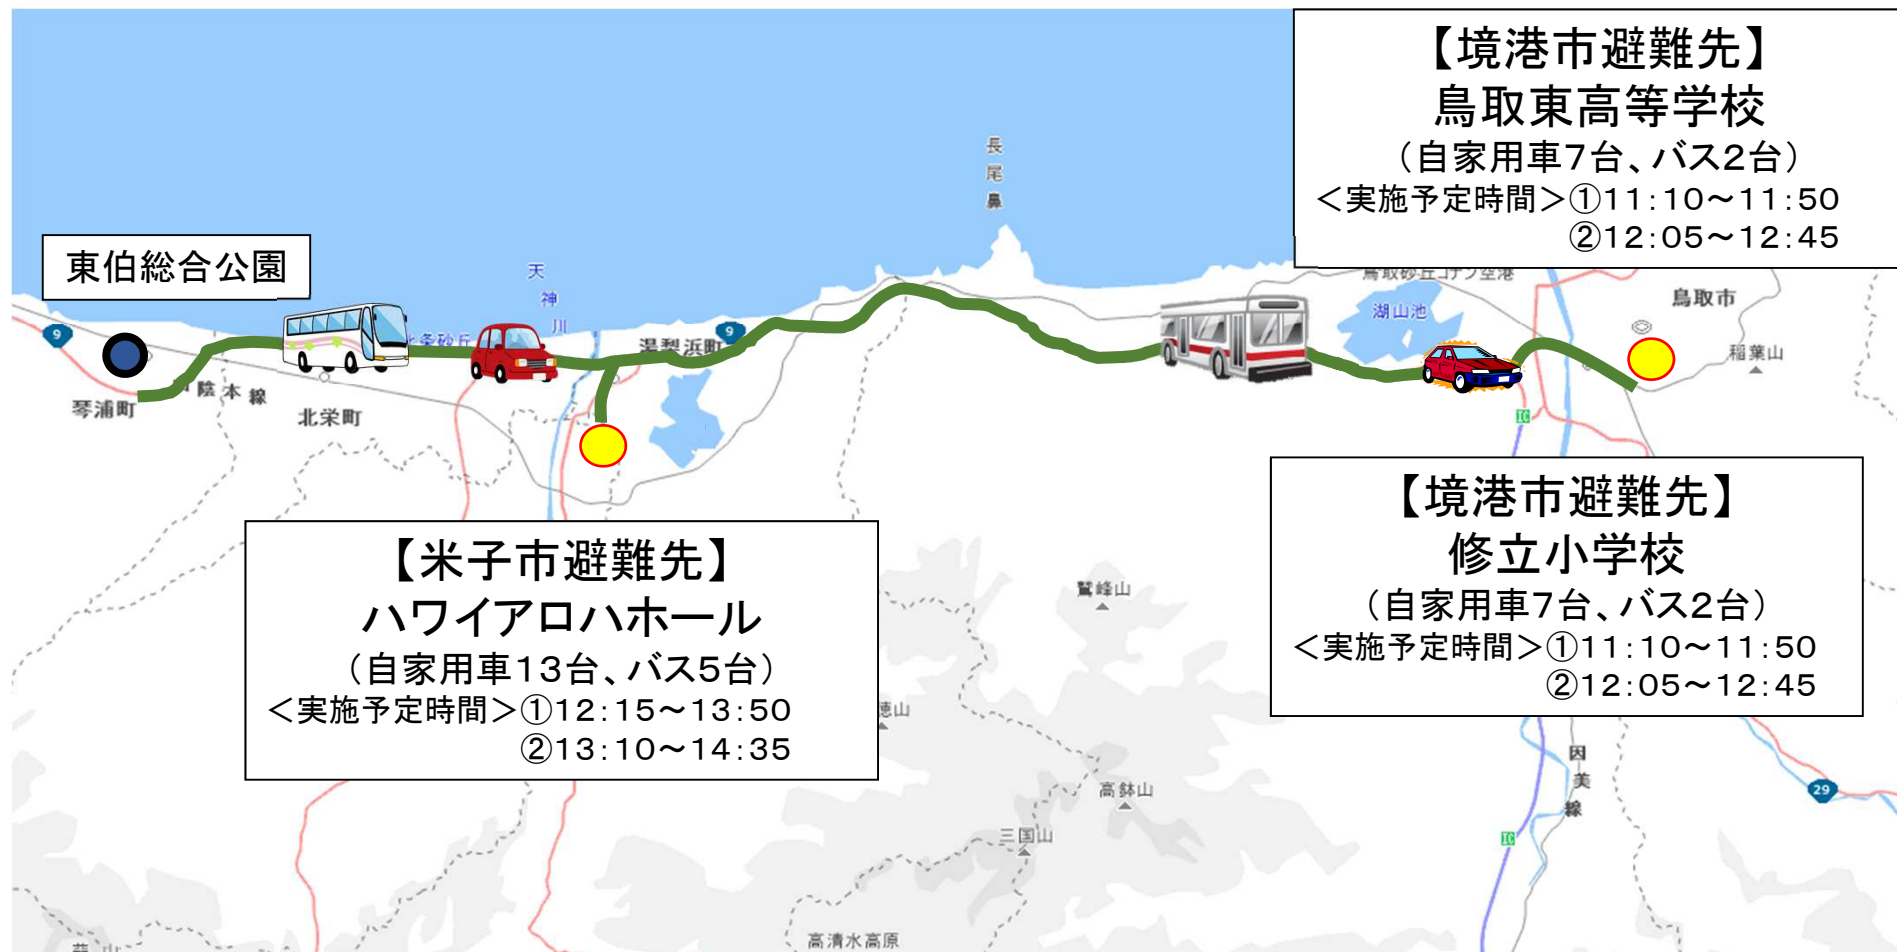

令和5年度鳥取県原子力防災訓練 住民避難訓練（11/5実施分）住民の動き① （米子市・境港市→琴浦町東伯総合公園）

【境港市一時集結所】

外江公民館：バス2台

渡公民館：バス2台

＜実施予定時間＞8:50~~0~~10～9:20

※自家用車14台は自宅発

自家用車 27台
バス 9台

【米子市一時集結所】

弓ヶ浜中学校：バス5台

＜実施予定時間＞①9:00～9:45

②9:40～10:30

富益公民館：自家用車13台

＜実施予定時間＞9:25～10:15

【避難退域時検査訓練会場】

琴浦町東伯総合公園

＜実施予定時間＞9:30～12:40

令和5年度鳥取県原子力防災訓練 避難退域時検査訓練（11/5実施分）会場レイアウト （琴浦町東伯総合公園）

令和5年度鳥取県原子力防災訓練
住民避難訓練（11/5実施分）住民の動き②
（琴浦町東伯総合公園→【米子市】湯梨浜町・【境港市】鳥取市）

【境港市避難先】
鳥取東高等学校
(自家用車7台、バス2台)
<実施予定時間>①11:10~11:50
②12:05~12:45

【米子市避難先】
ハワイアロハホール
(自家用車13台、バス5台)
<実施予定時間>①12:15~13:50
②13:10~14:35

【境港市避難先】
修立小学校
(自家用車7台、バス2台)
<実施予定時間>①11:10~11:50
②12:05~12:45