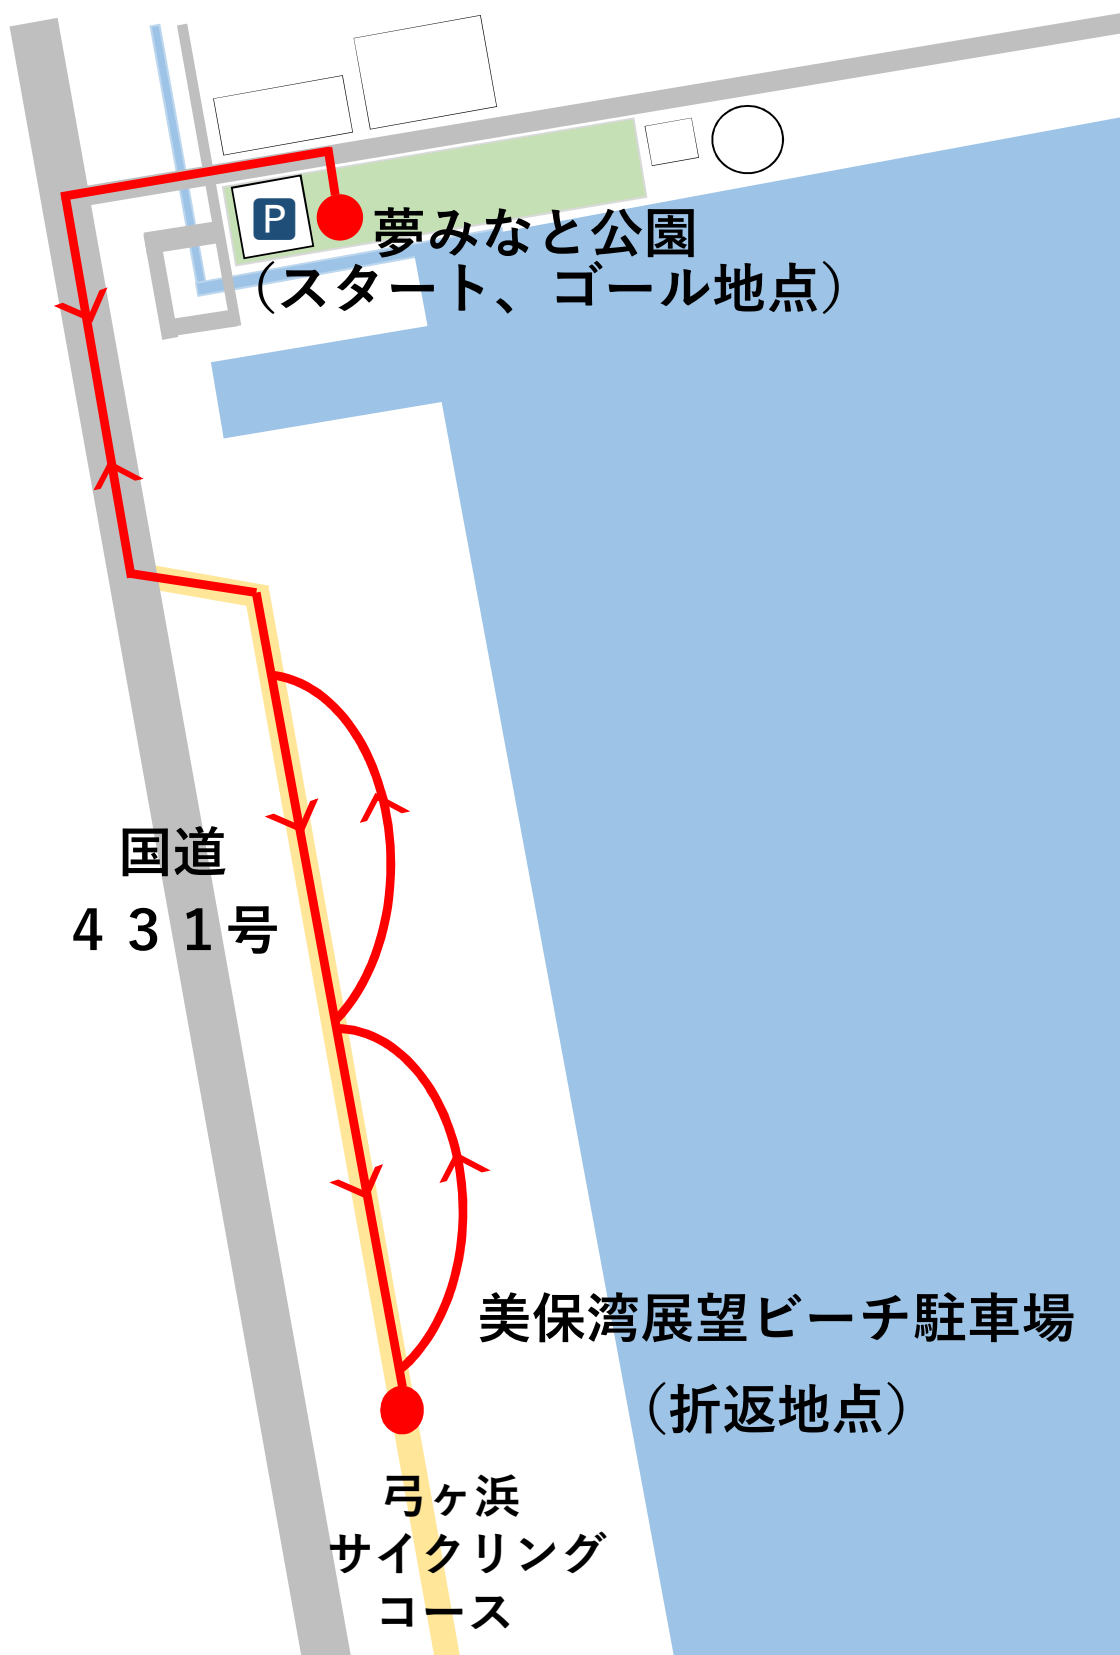

<プロギング経路>

夢みなと公園
(スタート、ゴール地点)

国道
431号

美保湾展望ビーチ駐車場
(折返地点)

弓ヶ浜
サイクリング
コース