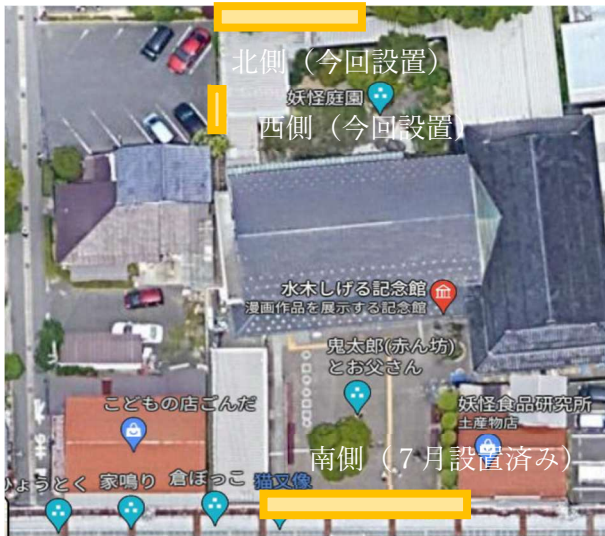

【水木しげる記念館 工事外壁への装飾整備 参考資料】

◇参考資料①設置場所

◇参考資料②西側

◇参考資料③北側