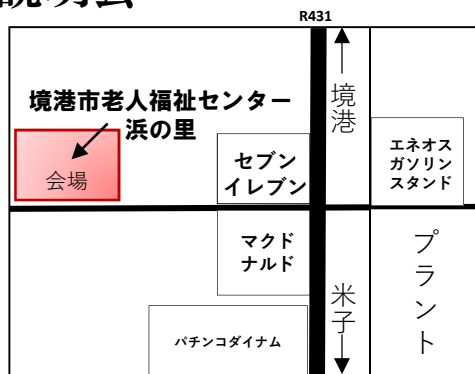

出張！鳥取県立境港ハローワーク

60歳以上の就職支援実績

令和4年度(4-8月) 17名

令和3年度(4-3月) 31名

無料

60歳以上の方限定！

生涯現役お仕事相談会

仕事内容を事業所に直接聞けるチャンス！

第4回 生涯現役事業所合同説明会

日時

10月6日(木)

10:00~12:00

場所

境港市老人福祉センター(浜の里)
境港市竹内町40

求人
職種

参加企業	求人職種
荒木商店(食料品製造)	水産加工(加等)
オーク(食料品製造)	水産加工(アジ等)
ケアパートナーズ(福祉・介護)	送迎員、介護員
こうほうえん(福祉・介護)	宿直員
マクドナルド(飲食店)	資材搬入、製造
まるごう(スーパー)	商品陳列

参加企業以外の求人職種

※境港ハローワーク職員による相談可

送迎・配達、介護、食品製造・加工、調理・洗い場、清掃、販売・接客、タクシー運転手
土木作業・施工管理など

県立境港ハローワークは土曜日もOPEN! 全国のハローワーク求人がいつでも検索できます!

県立ハローワークに
登録しませんか!

鳥取県立HW

検索

境港市上道町3000 境港市役所別館1F
営業時間▶【月~土】8:30~17:15

鳥取県立 境港ハローワーク ☎(0859)44-3395