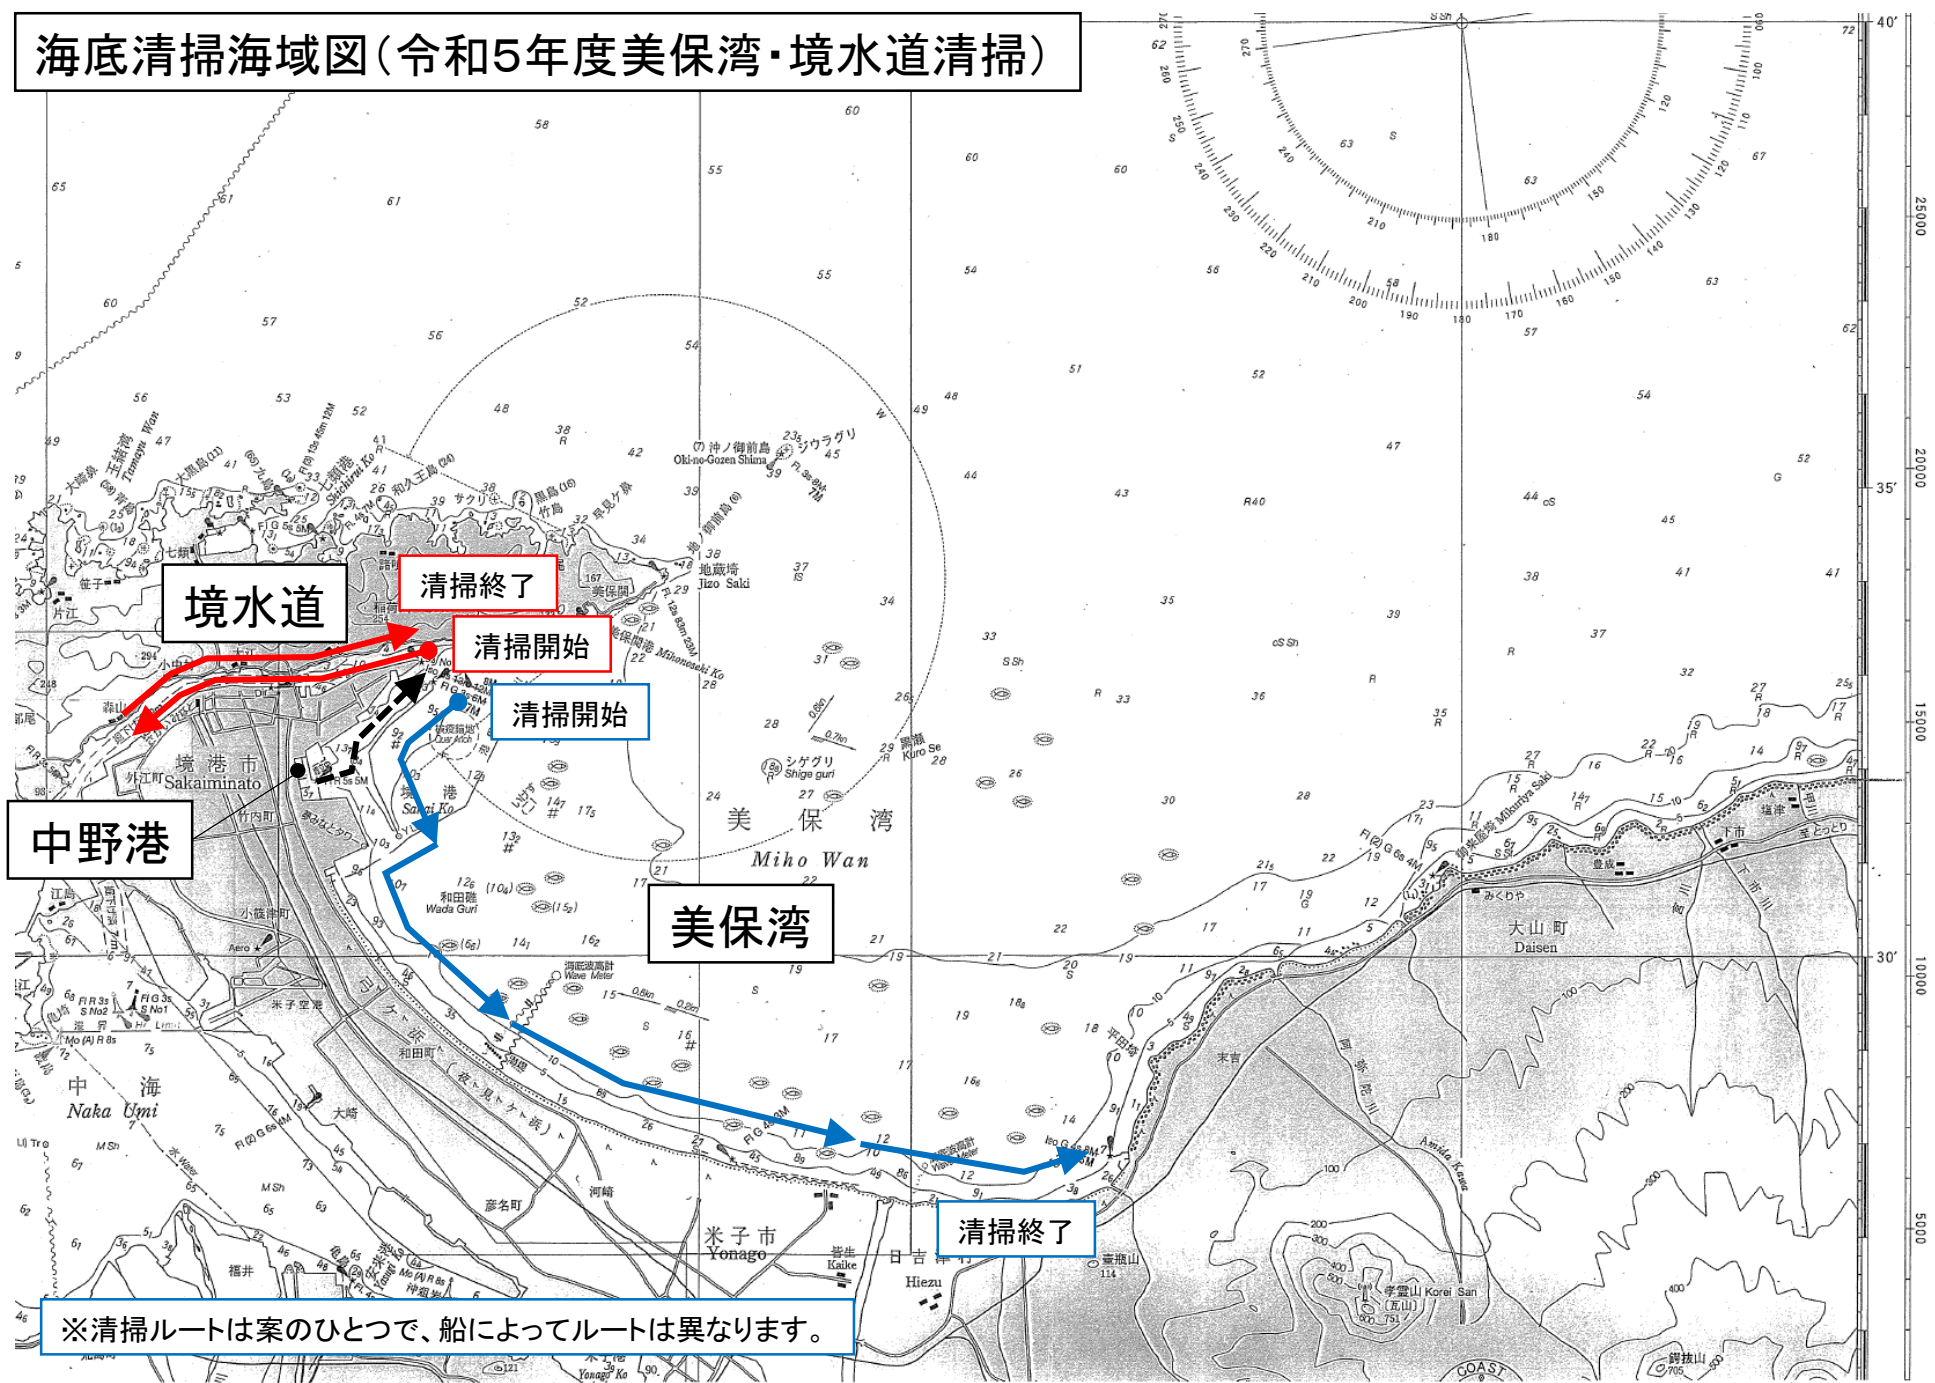

海底清掃海域図(令和5年度美保湾・境水道清掃)

境水道

清掃終了

清掃開始

清掃開始

中野港

美保湾

清掃終了

※清掃ルートは案のひとつで、船によってルートは異なります。