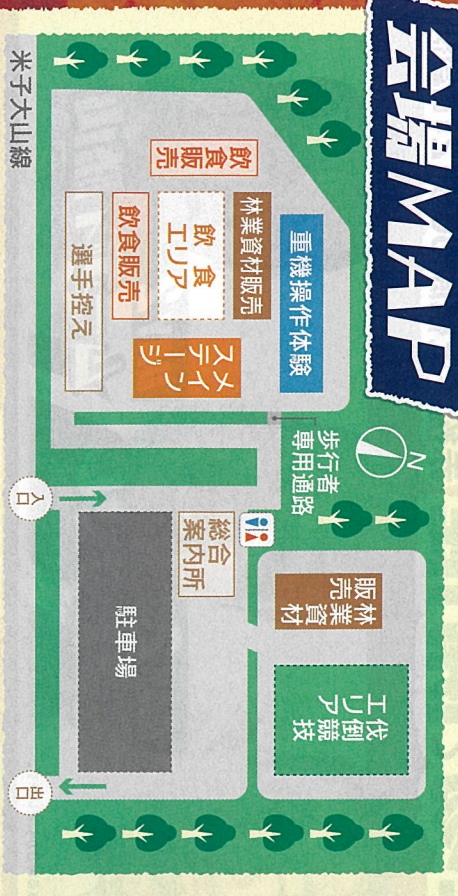

会場MAP

お車で ●米子IC→約12分 ●溝口IC→約17分
会場 ⇄ 臨時駐車場
シャトルバス
運行乗車無料

※駐車場が定数に達した事故につきましては一切責任を負いません。※シャトルバスの時刻は予告なく変更になる場合がございます。

第3回日本伐木チャンピオンシップ in 鳥取は 下記の協賛企業よりご支援頂いております