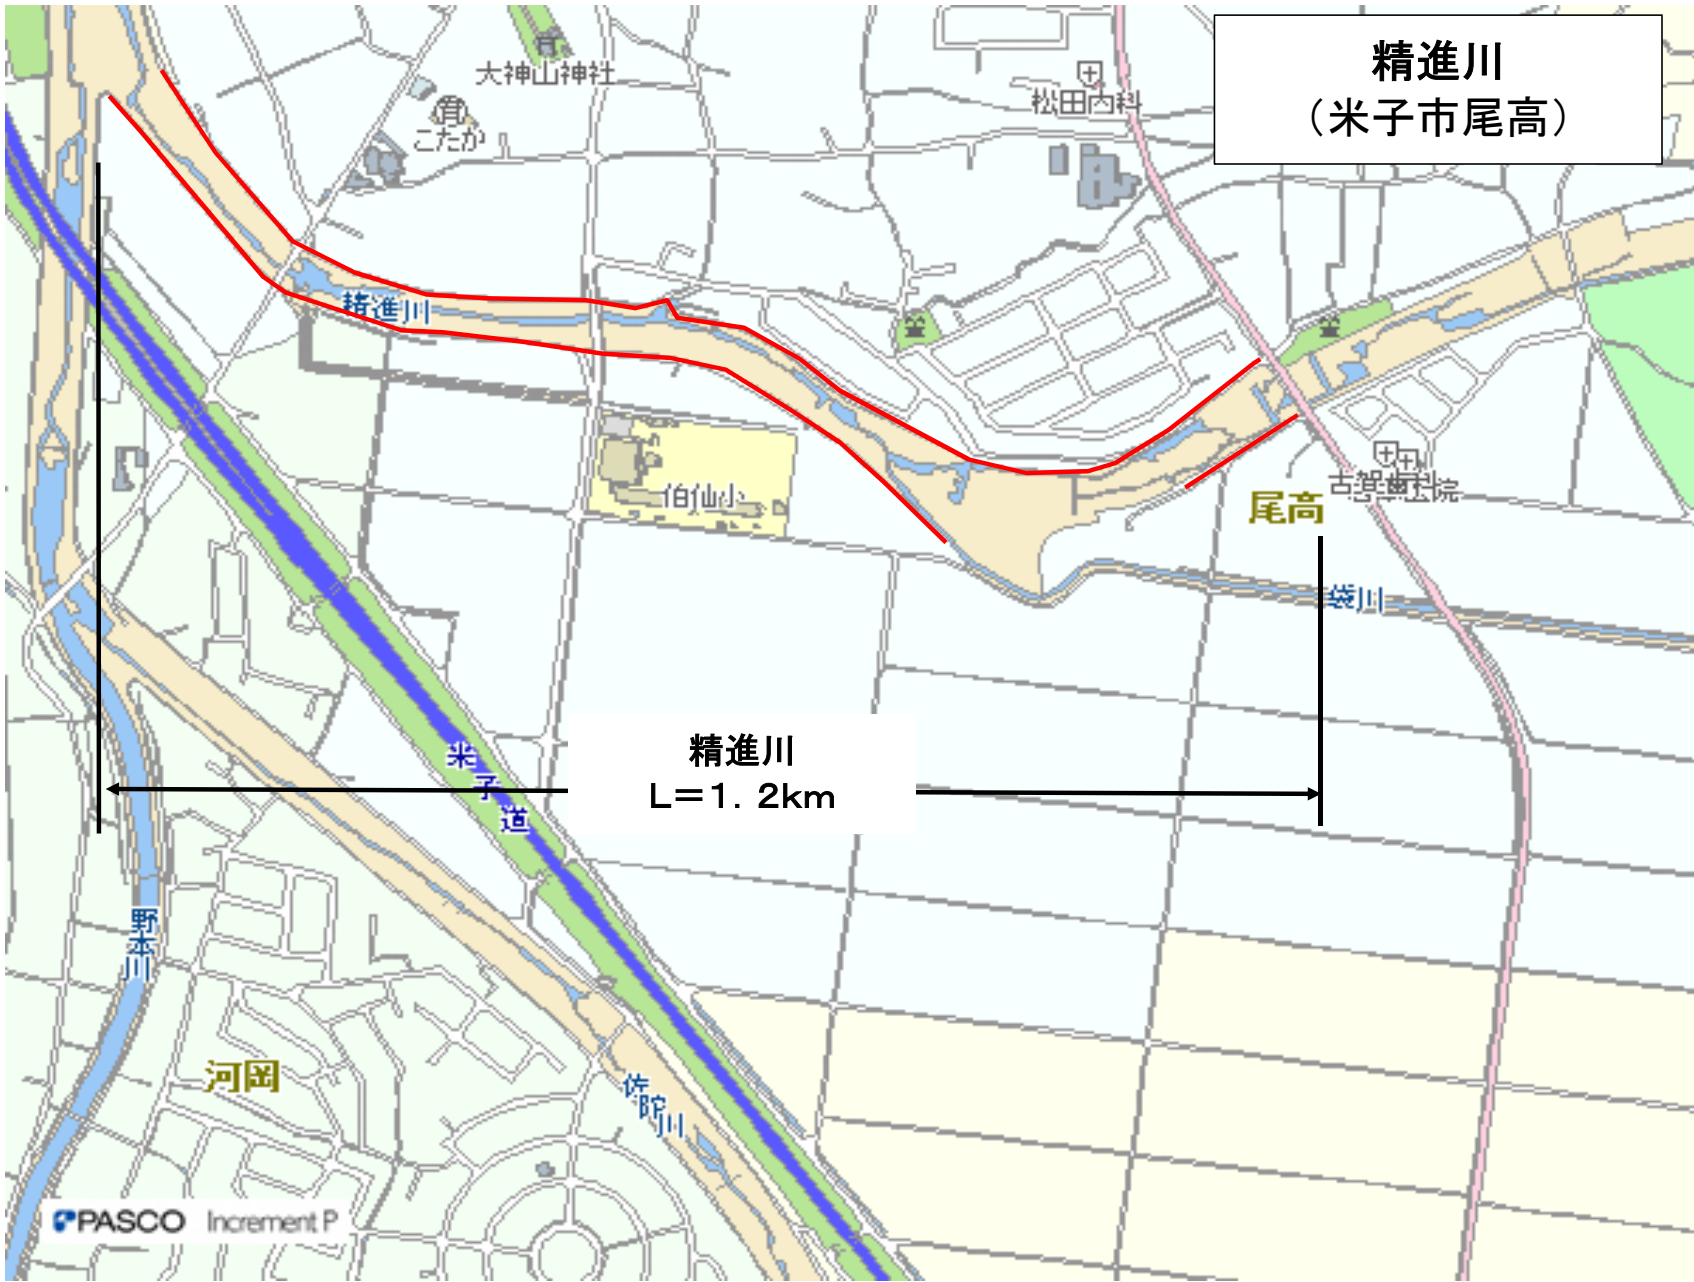

佐陀川
(佐陀～尾高)

佐陀川
L=2.0km

塩川
(淀江町)

小松谷川
(青木～天萬)

小松谷川
L=2.5km