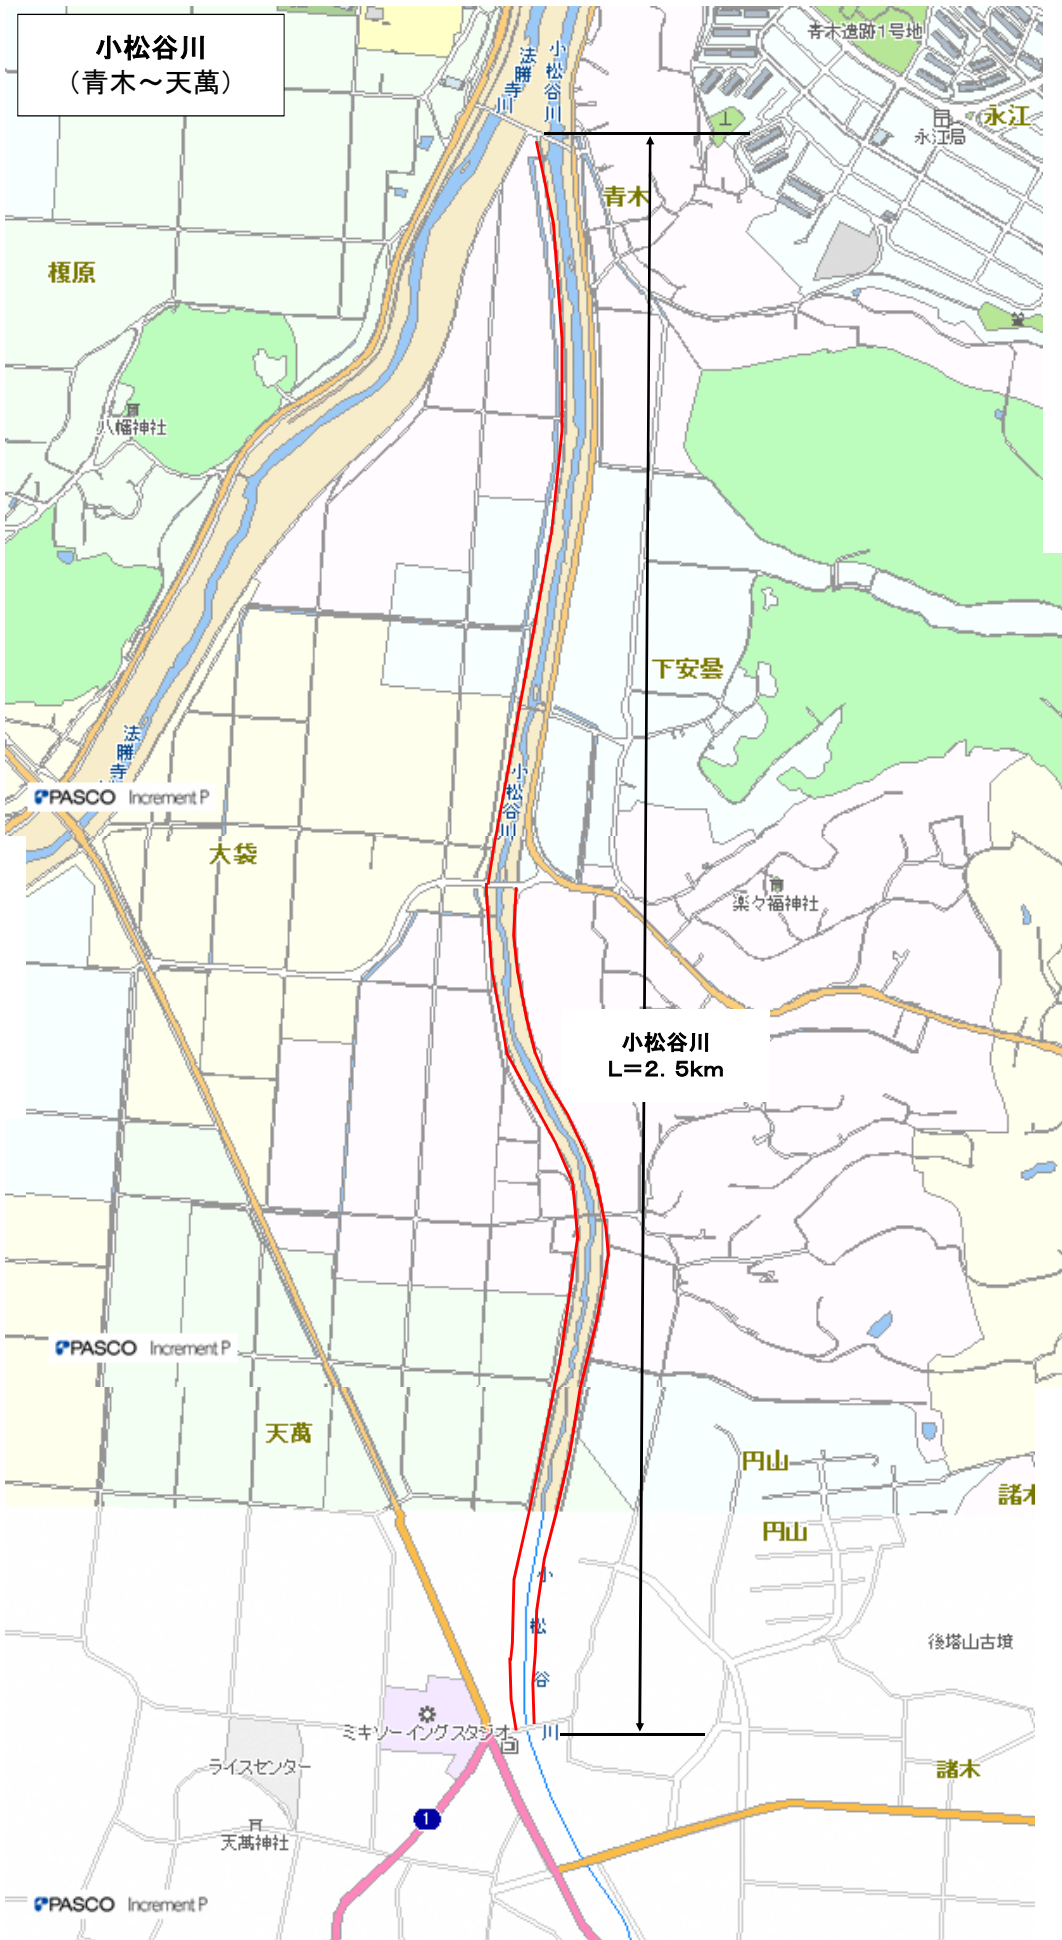

佐陀川
(佐陀～尾高)

佐陀川
L=2.0km

塩川
(淀江町)

小松谷川
(青木～天萬)

小松谷川
L=2.5km