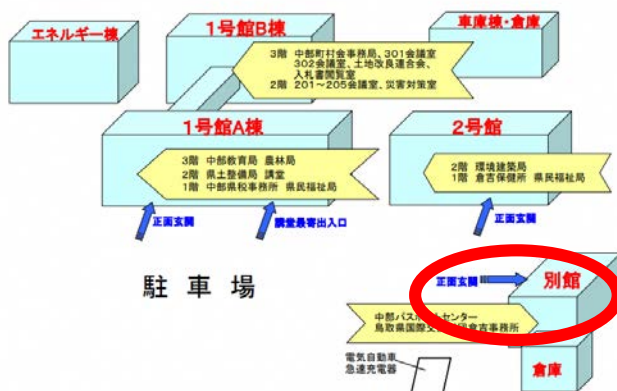

<鳥取県中部総合事務所 別館図面>

ご不明な点がございましたら県立倉吉ハローワークまでお問い合わせください。

【お問い合わせ】

県立倉吉ハローワーク (鳥取県倉吉市山根557-1 パープルタウン1階)

電話:0858-24-6112