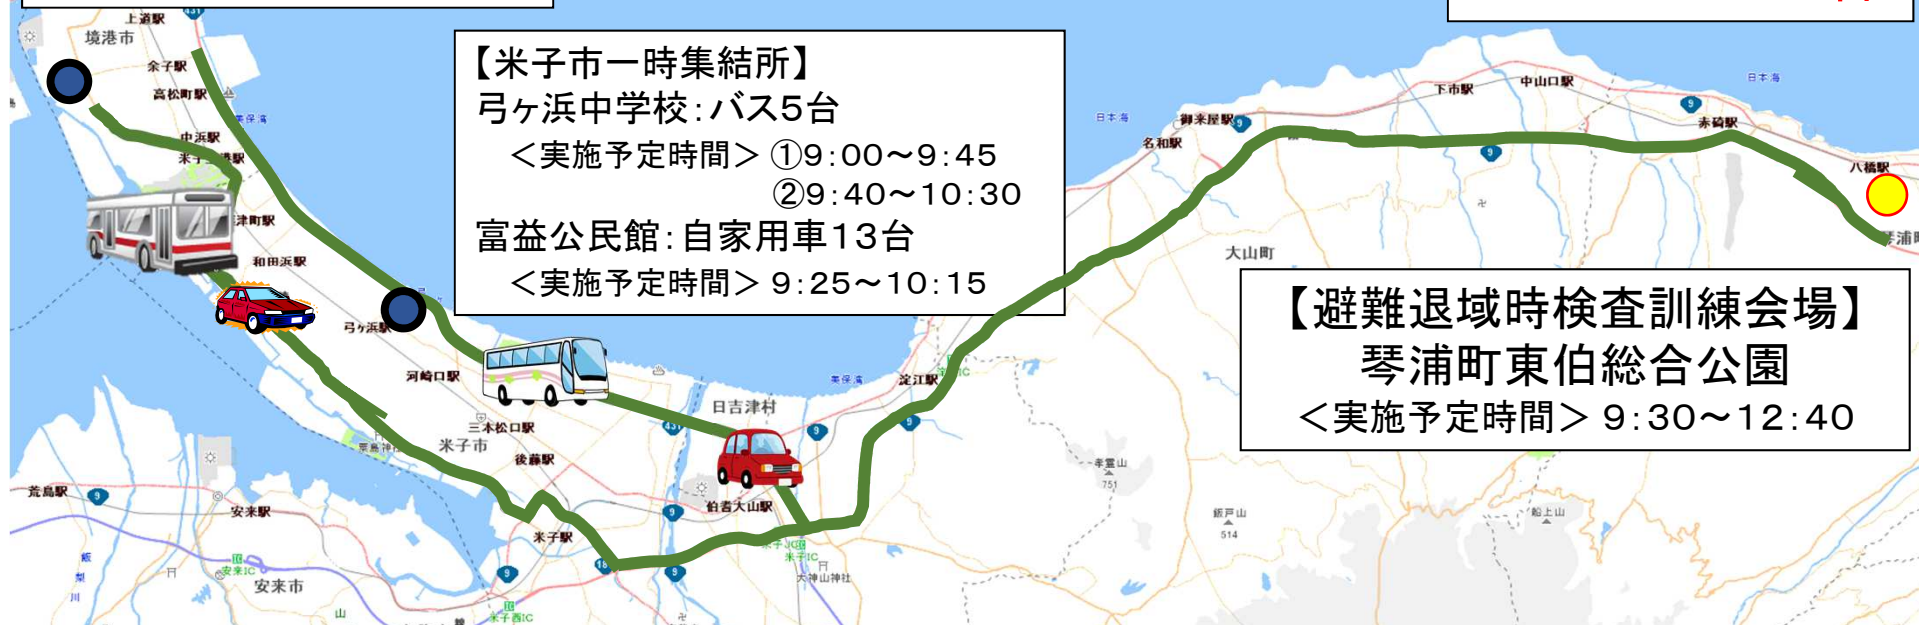

# 令和5年度鳥取県原子力防災訓練 住民避難訓練（11/5実施分）住民の動き① （米子市・境港市→琴浦町東伯総合公園）

## 【境港市一時集結所】

外江公民館：バス2台

渡公民館：バス2台

＜実施予定時間＞8:50～9:20

※自家用車14台は自宅発

自家用車 27台  
バス 9台

## 【米子市一時集結所】

弓ヶ浜中学校：バス5台

＜実施予定時間＞①9:00～9:45

②9:40～10:30

富益公民館：自家用車13台

＜実施予定時間＞9:25～10:15

## 【避難退域時検査訓練会場】

琴浦町東伯総合公園

＜実施予定時間＞9:30～12:40