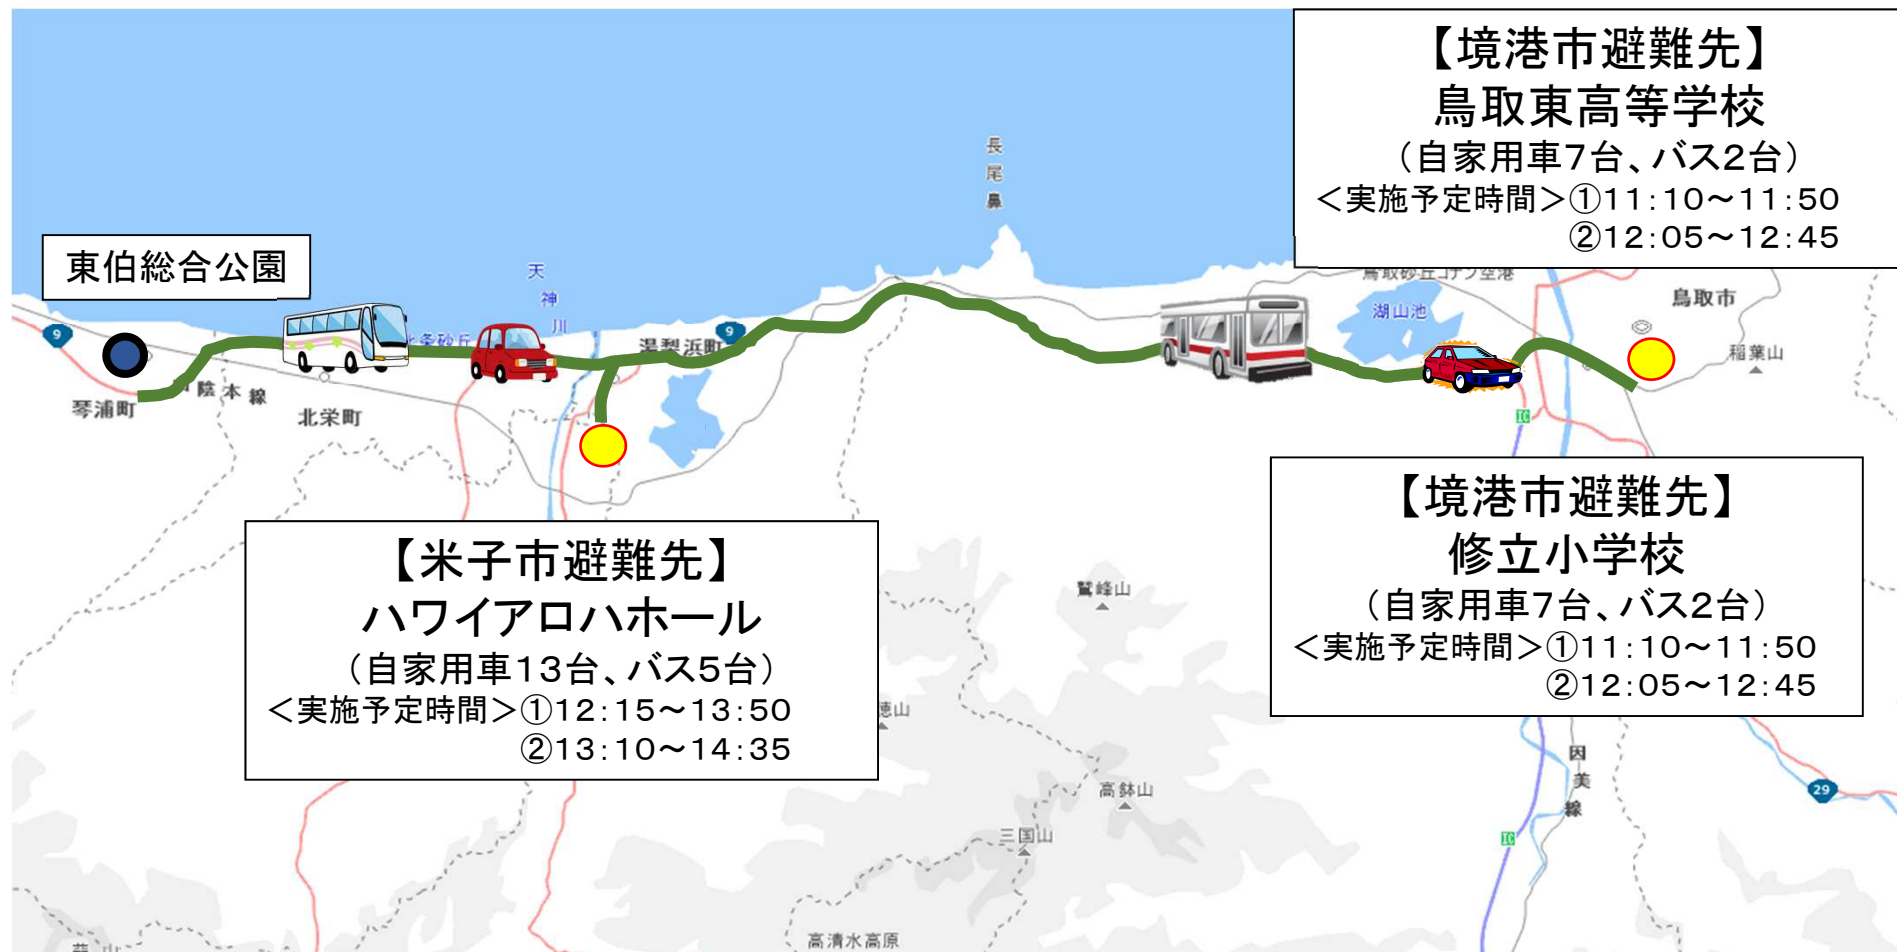

# 令和5年度鳥取県原子力防災訓練 住民避難訓練（11/5実施分）住民の動き① （米子市・境港市→琴浦町東伯総合公園）

## 【境港市一時集結所】

外江公民館：バス2台

渡公民館：バス2台

＜実施予定時間＞8:50～9:20

※自家用車14台は自宅発

自家用車 27台  
バス 9台

## 【避難退域時検査訓練会場】

琴浦町東伯総合公園

＜実施予定時間＞9:30～12:40

# 令和5年度鳥取県原子力防災訓練 避難退域時検査訓練（11/5実施分）会場レイアウト （琴浦町東伯総合公園）

令和5年度鳥取県原子力防災訓練  
住民避難訓練（11/5実施分）住民の動き②  
（琴浦町東伯総合公園→【米子市】湯梨浜町・【境港市】鳥取市）

**【境港市避難先】**  
鳥取東高等学校  
(自家用車7台、バス2台)  
<実施予定時間>①11:10~11:50  
②12:05~12:45