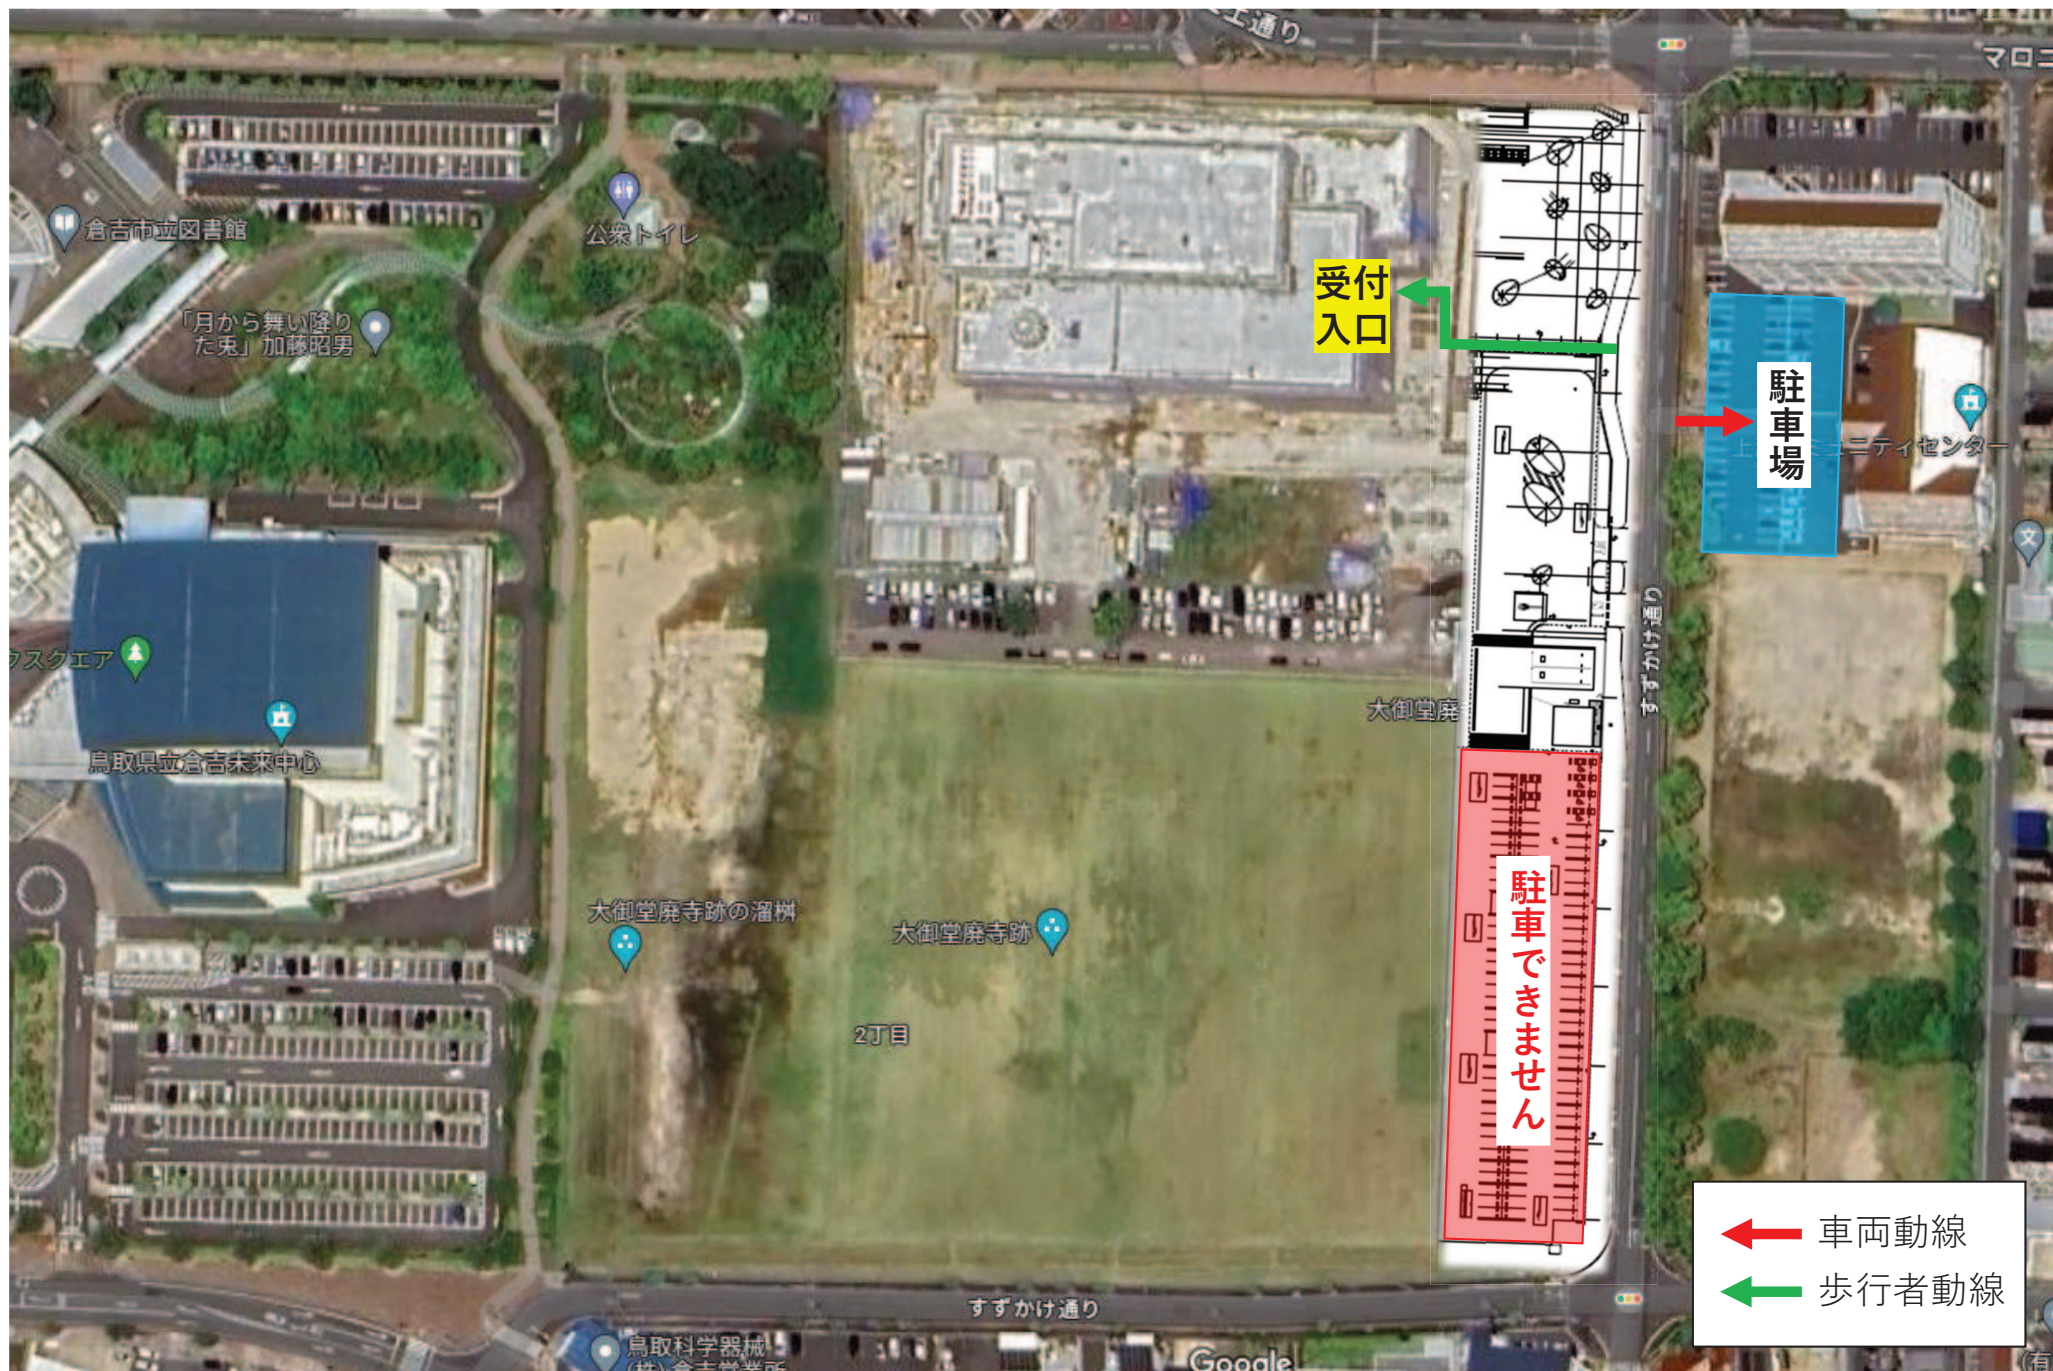

駐車場案内図（メディア）：上灘コミュニティセンター駐車場をご利用ください。

美術館住所：鳥取県倉吉市駄経寺町2丁目3-12