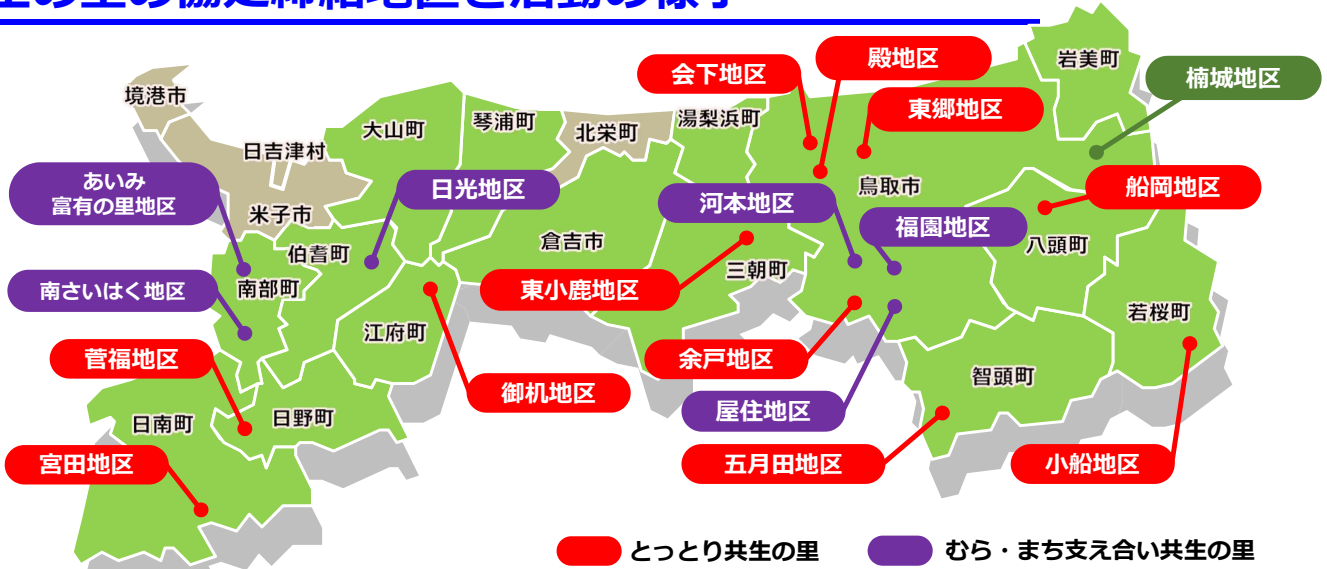

共生の里の協定締結地区と活動の様子

共生の里の協定締結地区の概要

とっとり共生の里 協定地区一覧

地区名	市町名	協定締結日	協定者 (上段:集落、下段:企業)
余戸地区	鳥取市 佐治町	H27.3.20	・余戸集落 ・旺方トレーディング
小船地区	若桜町	H27.3.20	・小船集落 ・因幡地区郵便局長会
五月田地区	智頭町	H27.3.20	・五月田集落 ・鳥取銀行
菅福地区	日野町	H27.8.8	・菅福地区連合自治会 ・伯耆地区郵便局長会
船岡地区 (3期目)	八頭町	R3.3.14	・鳥取県生活協働組合 (外10団体)
御机地区	江府町	H28.7.2	・御机集落 ・サントリーホールディングス
東小鹿地区	三朝町	H29.3.18	・東小鹿集落 ・東京海上日動火災保険
宮田地区	日南町	H29.5.12	・宮田集落 ・損保ジャパン日本興亜
会下地区	鳥取市 気高町	H29.7.23	・会下集落 ・三井住友海上火災保険
東郷地区	鳥取市	H29.9.16	・東郷地区むらづくり協議会 ・山陰酸素グループ
気高町殿地区	鳥取市	R5.3.8	・清水の恵みを守る会 ・明治安田生命保険相互会社

むら・まち支え合い共生の里 協定地区一覧

地区名	市町名	協定締結日	協定者 (上段:集落、下段:団体)
屋住地区	鳥取市 用瀬町	H27.5.18	・屋住集落 ・醇風地区公民館
河本地区	鳥取市 佐治町	H27.5.18	・河本集落 ・富桑地区公民館
福園地区	鳥取市 佐治町	H28.3.25	・福園集落 ・城北地区まちづくり協議会
日光地区	伯耆町	H28.5.28	・日光地区協議会 ・義方校区自治連合会
あいみ富有の 里地区	南部町	H28.7.24	・あいみ富有の里地域振興 協議会 ・就将地区自治連合会
南さいはく 地区	南部町	H29.7.13	・南さいはく地域振興協議会 ・明道地区自治連合会

単年活動（お試し）実施地区

地区名	市町名	活動期間	活動者 (上段:集落、下段:企業)
楠城地区	鳥取市国府町	R4.9.20 ～ R5.3.31	● 楠城ふるさと広場委員会 ● 鳥取ガス株式会社
気高町殿地区 ※R5.3.8 協定締結	鳥取市気高町	R4.7.20 ～ R5.3.31	● 清水の恵みを守る会 ● 明治安田生命保険相互会社