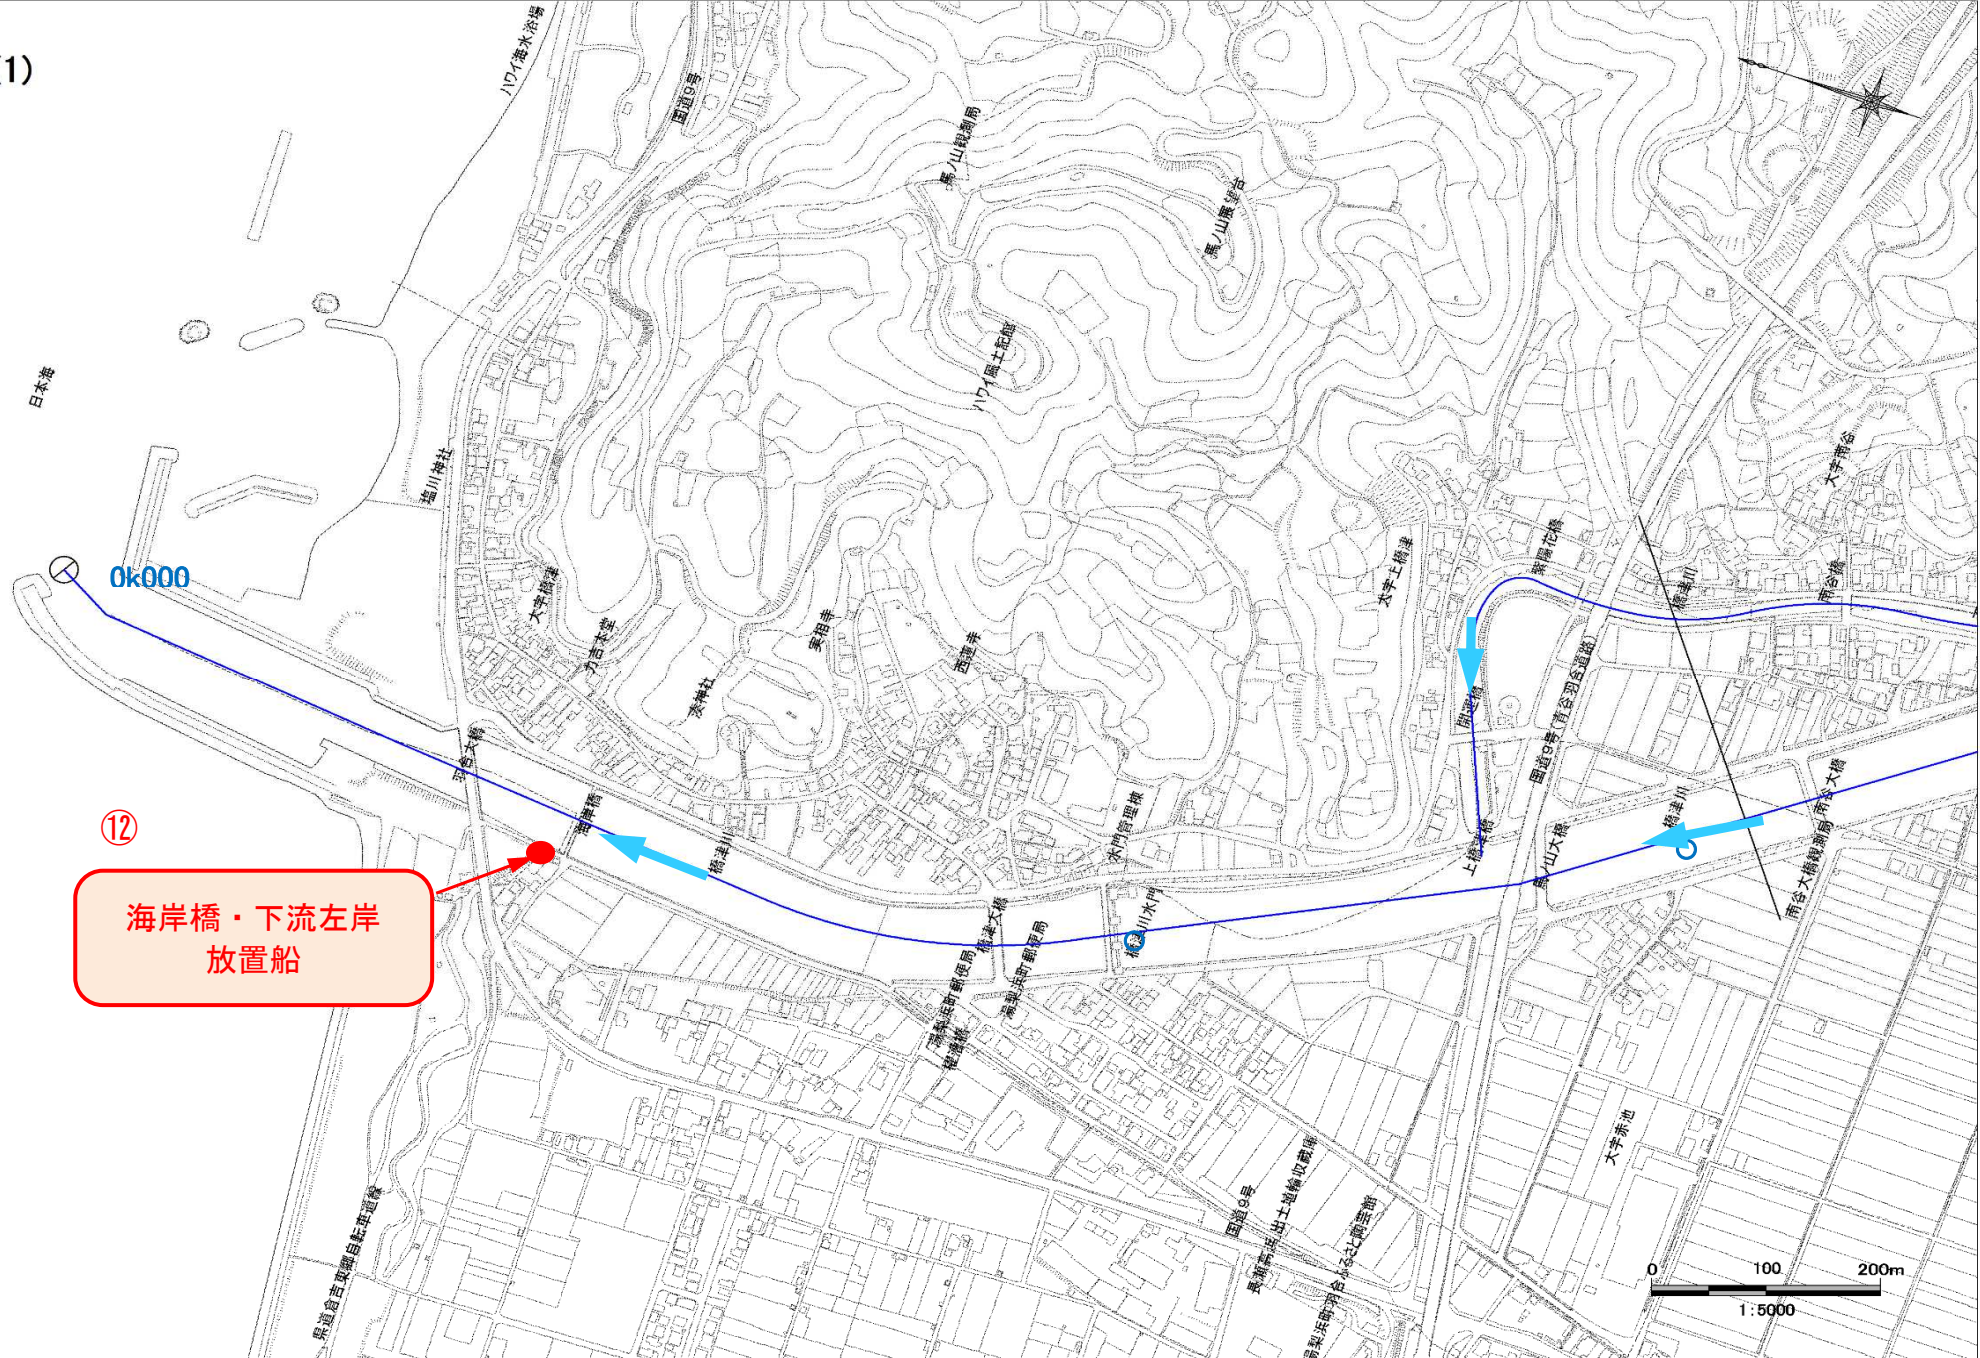

橋津川(1)

⑫
海岸橋・下流左岸
放置船