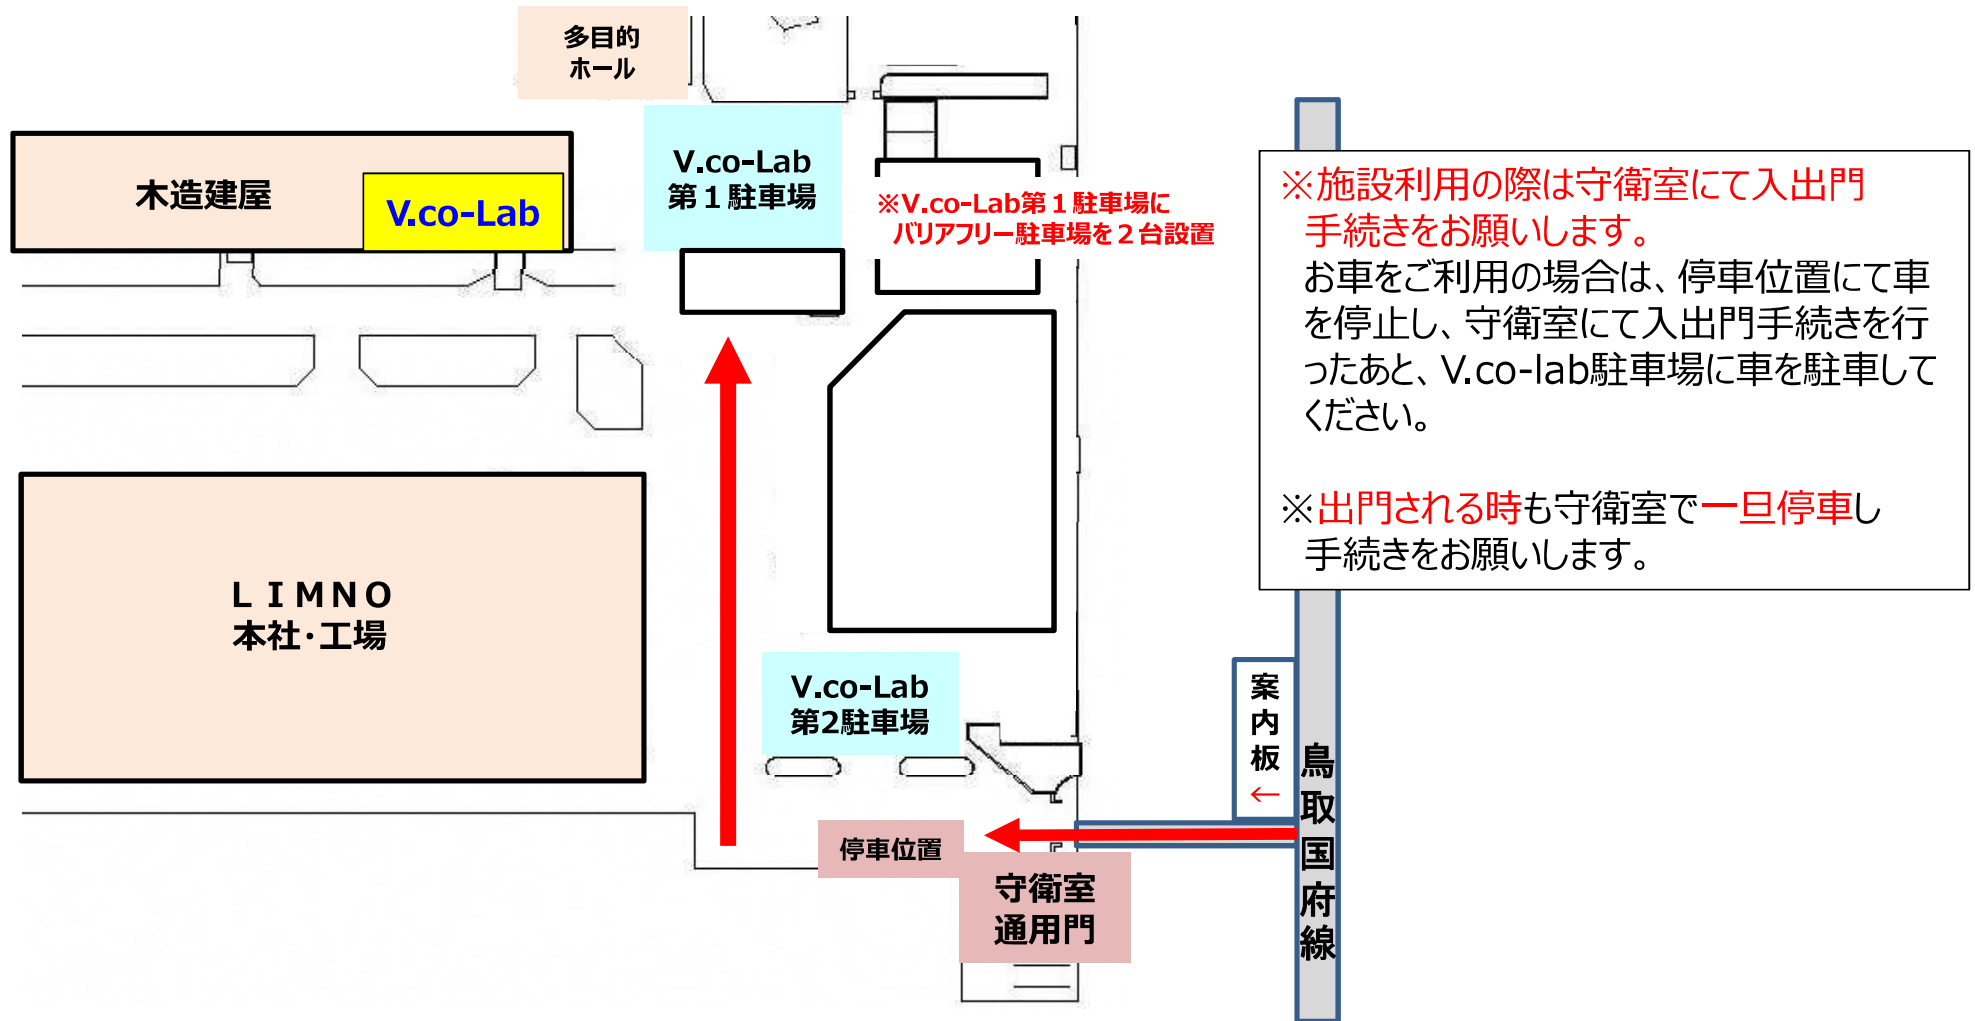

株式会社LIMNO アクセスマップ¹

- 鳥取駅方面から車でお越しの際は、**鳥取国府線側の通用門**よりご来社下さい。
※平日12-13時は構内が通行止めとなりますので、**産業道路側からの入門**は
ご遠慮下さい。
※休日は産業道路側の入口は閉鎖しております。
- 守衛室にて入門手続きをお願い致します。

アクセスマップ^o 2 (鳥取駅からの経路)

アクセスマップ^o3 (周辺図)

産業道路よりお越しの際は、
鳥取県東部庁舎前の交差点①を左折、
次の信号②を右折、
約200m直進後③の入口を右折して下さい。
※③の入口には弊社の案内板があります。

構内案内図(鳥取国府線側)

構内案内図(産業道路側)

構内案内図 (産業道路側)

※V.co-Lab第1駐車場に
バリアフリー駐車場を2台設置

※施設利用の際は守衛室にて入出門手続き
をお願いします。
お車をご利用の場合は、停車位置にて車を
停止し、守衛室にて入門手続きを行ったあと
V.co-lab駐車場に車を駐車してください。

※出門される時も守衛室で一旦停車し
手続きをお願いします。

※平日12-13時、17-18時の間は点線部分が
通行止めとなります。
※休日は産業道路側の正門は閉鎖しております。

↓
鳥取国府線側(通用門)にお回り下さい