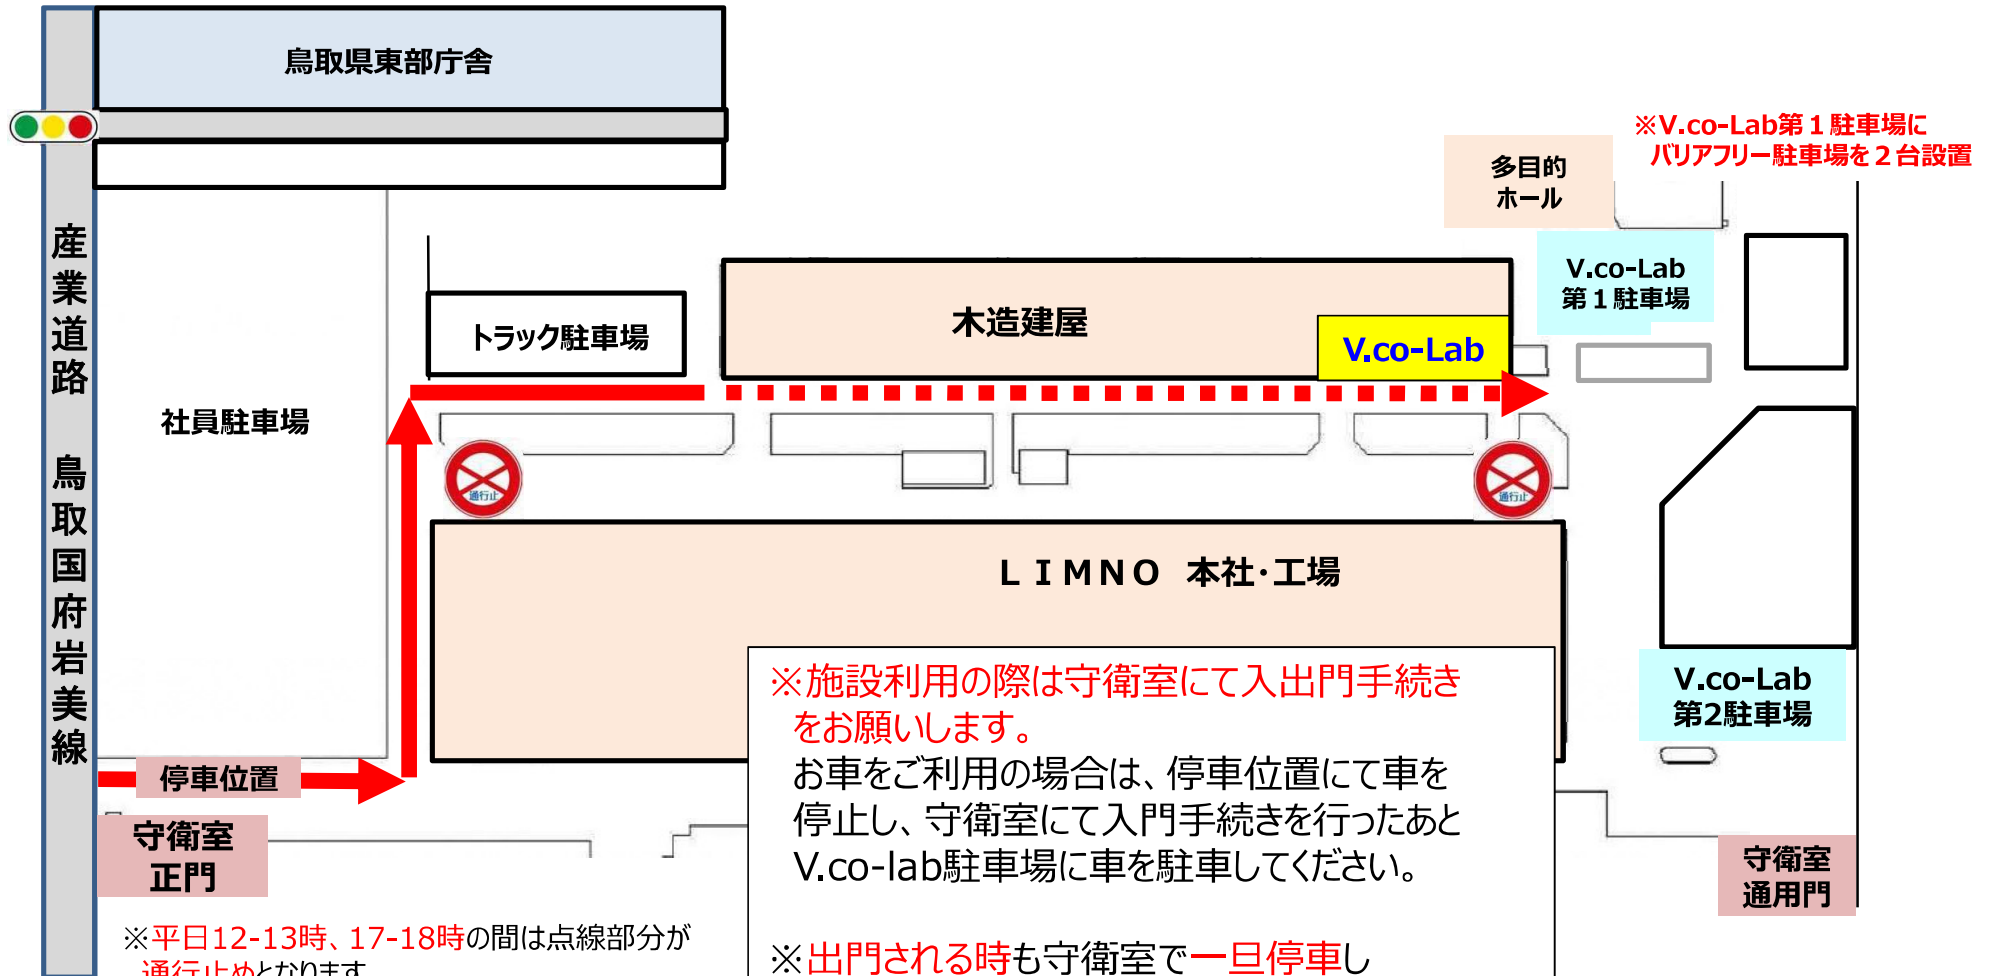

株式会社LIMNO アクセスマップ¹

- 鳥取駅方面から車でお越しの際は、**鳥取国府線側の通用門**よりご来社下さい。
※平日12-13時は構内が通行止めとなりますので、**産業道路側からの入門**は
ご遠慮下さい。
※休日は産業道路側の入口は閉鎖しております。
- 守衛室にて入門手続きをお願い致します。

アクセスマップ^o 2 (鳥取駅からの経路)

アクセスマップ^o3 (周辺図)

産業道路よりお越しの際は、
鳥取県東部庁舎前の交差点①を左折、
次の信号②を右折、
約200m直進後③の入口を右折して下さい。
※③の入口には弊社の案内板があります。

構内案内図(鳥取国府線側)

構内案内図(産業道路側)

構内案内図 (産業道路側)

※V.co-Lab第1駐車場に
バリアフリー駐車場を2台設置

※施設利用の際は守衛室にて入出門手続き
をお願いします。
お車をご利用の場合は、停車位置にて車を
停止し、守衛室にて入門手続きを行ったあと
V.co-lab駐車場に車を駐車してください。

※出門される時も守衛室で一旦停車し
手続きをお願いします。

※平日12-13時、17-18時の間は点線部分が
通行止めとなります。
※休日は産業道路側の正門は閉鎖しております。

↓
鳥取国府線側(通用門)にお回り下さい