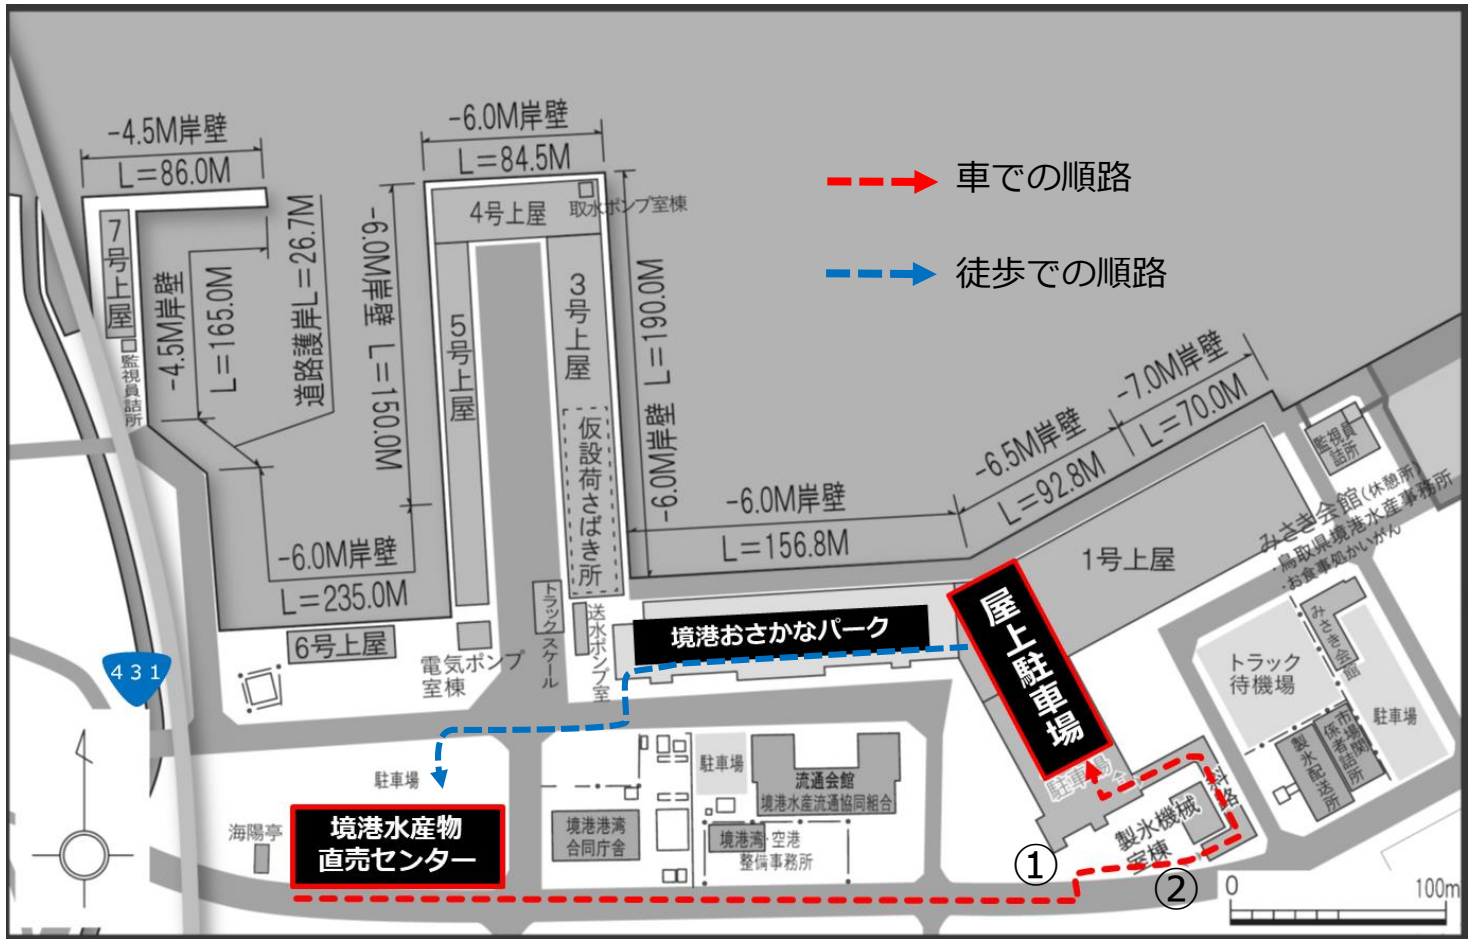

【屋上駐車場の案内図】

①屋上駐車場入口の看板を目印に左折してください。

【屋上駐車場の拡大図】

境港おさかなパーク入口

※屋上駐車場には、約50台駐車可能です。

②屋上駐車場入口の看板に従い屋上に進み、屋上駐車場に駐車してください。

屋上駐車場入口