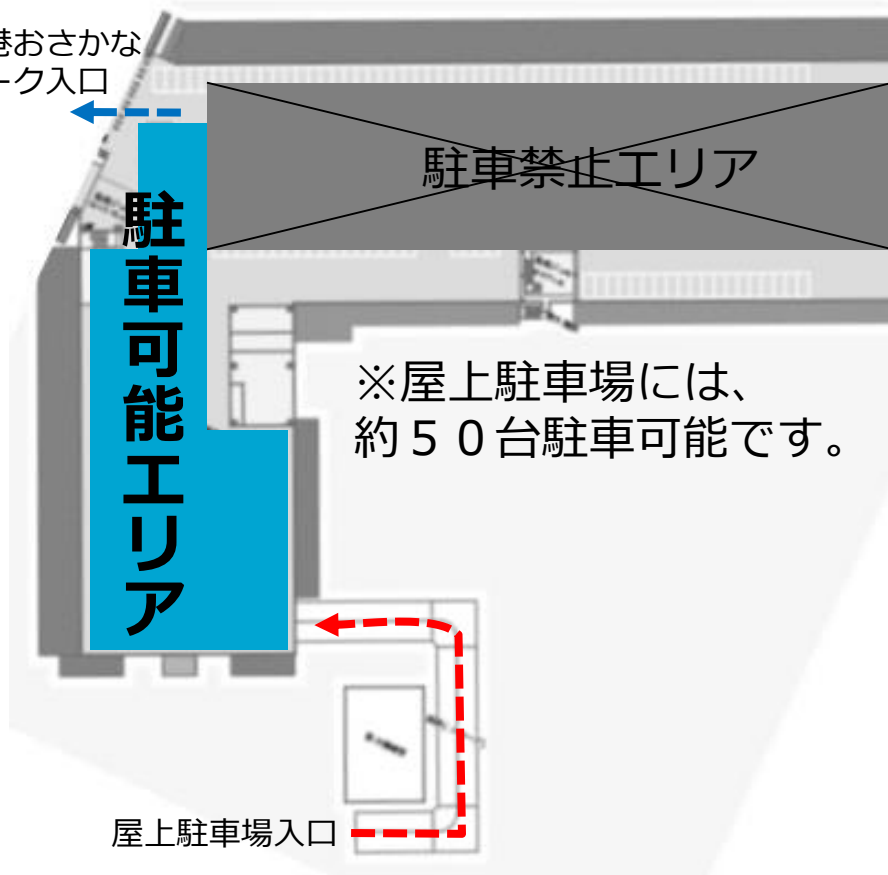

【屋上駐車場の案内図】

①屋上駐車場入口の看板を目印に左折してください。

【屋上駐車場の拡大図】

境港おさかなパーク入口

※屋上駐車場には、約50台駐車可能です。

②屋上駐車場入口の看板に従い屋上に進み、屋上駐車場に駐車してください。

屋上駐車場入口