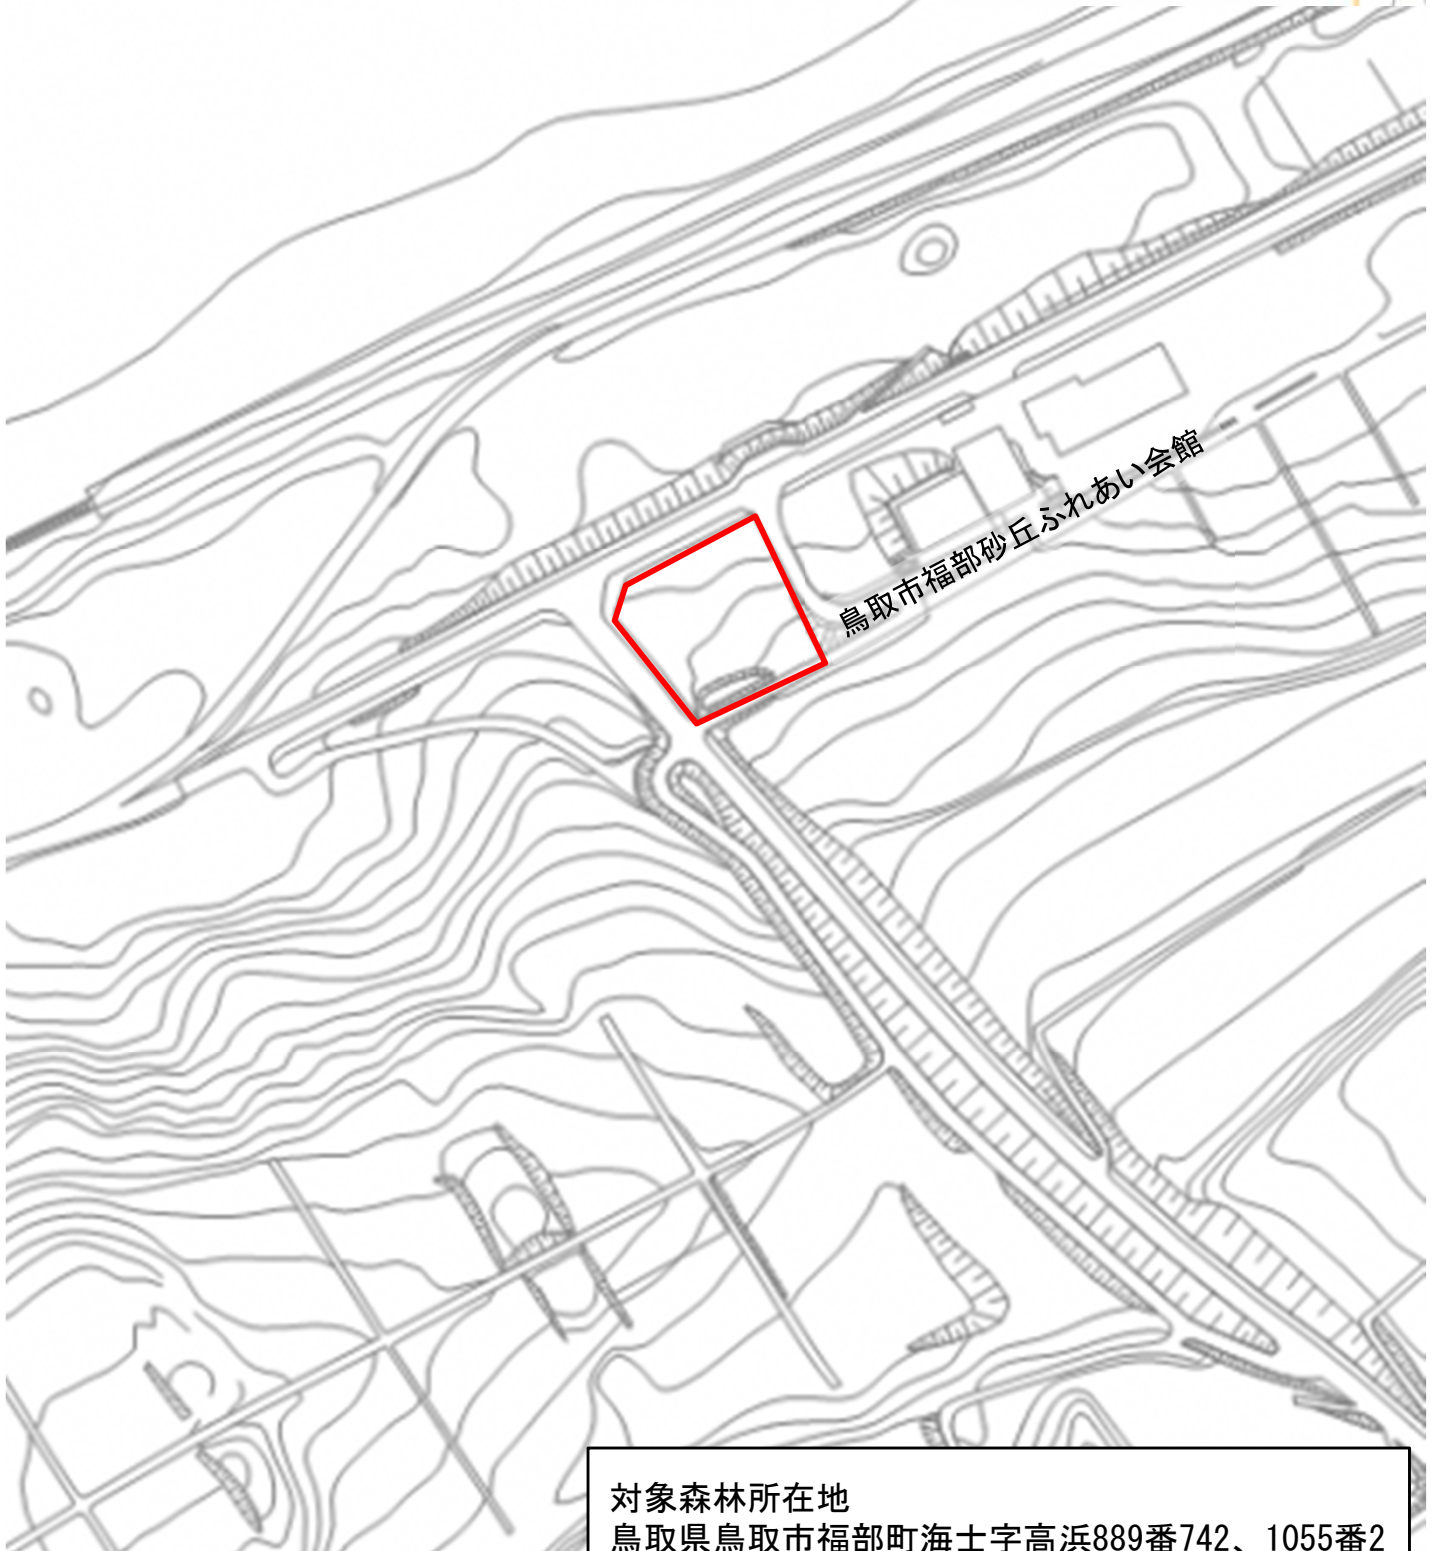

西日本電信電話(株)鳥取支店 「とっとり共生の森」協定対象森林 位置図

対象森林所在地
鳥取県鳥取市福部町海士字高浜889番742、1055番2