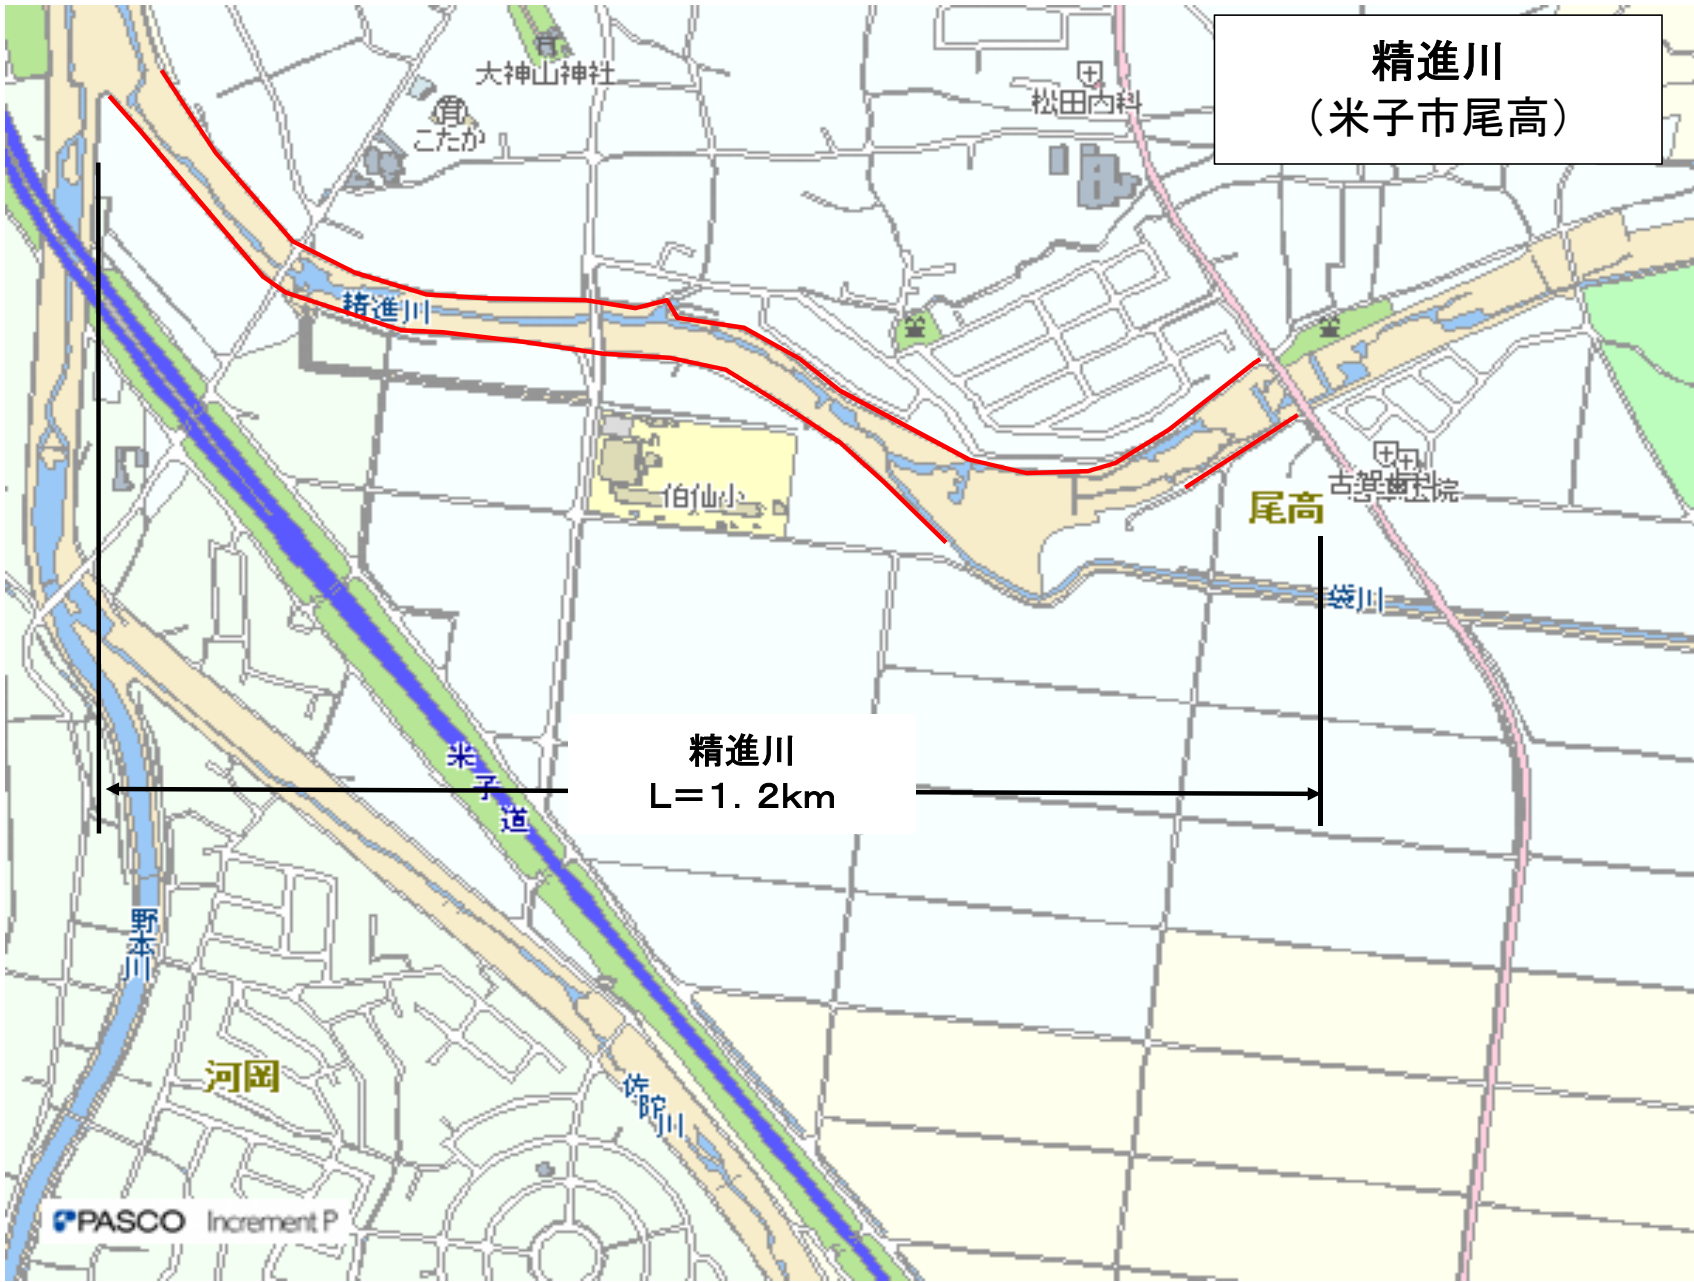

佐陀川
(佐陀～尾高)

塩川
(淀江町)

小松谷川
(青木～天萬)