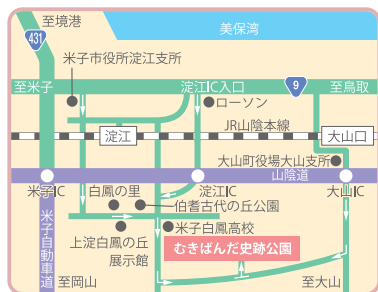

ティラノサウルス捕獲作戦2
- 弥生人と一緒 -

ポランティアガイド
遺跡案内ツアー

BINGO

ポニー乗馬

むきばんだマルシェ

日替わり特別体験

定番弥生体験

はくつ体験

- GWは、むきばんだ日和2024 -

トリドリ むきばんだ

5/3 金祝 5/5 日祝

会場 鳥取県立むきばんだ史跡公園

とっとり弥生の王国

鳥取県立むきばんだ史跡公園

〒689-3324 鳥取県西伯郡大山町妻木1115-4

TEL 0859-37-4000 (代表) E-mail mukibanda@pref.tottori.lg.jp

山陰道淀江ICから車で約5分/駐車場あり

休園日/第4月曜日 年末年始(12/29~1/3)

利用時間/午前9時~午後5時(入場は午後4時30分まで)

国内屈指の弥生時代遺跡”国史跡 青谷上寺地遺跡”を体感!

青谷かみじち史跡公園

青谷かみじち

2024年3月24日OPEN

イベントの詳細は公式ホームページ・Instagramから