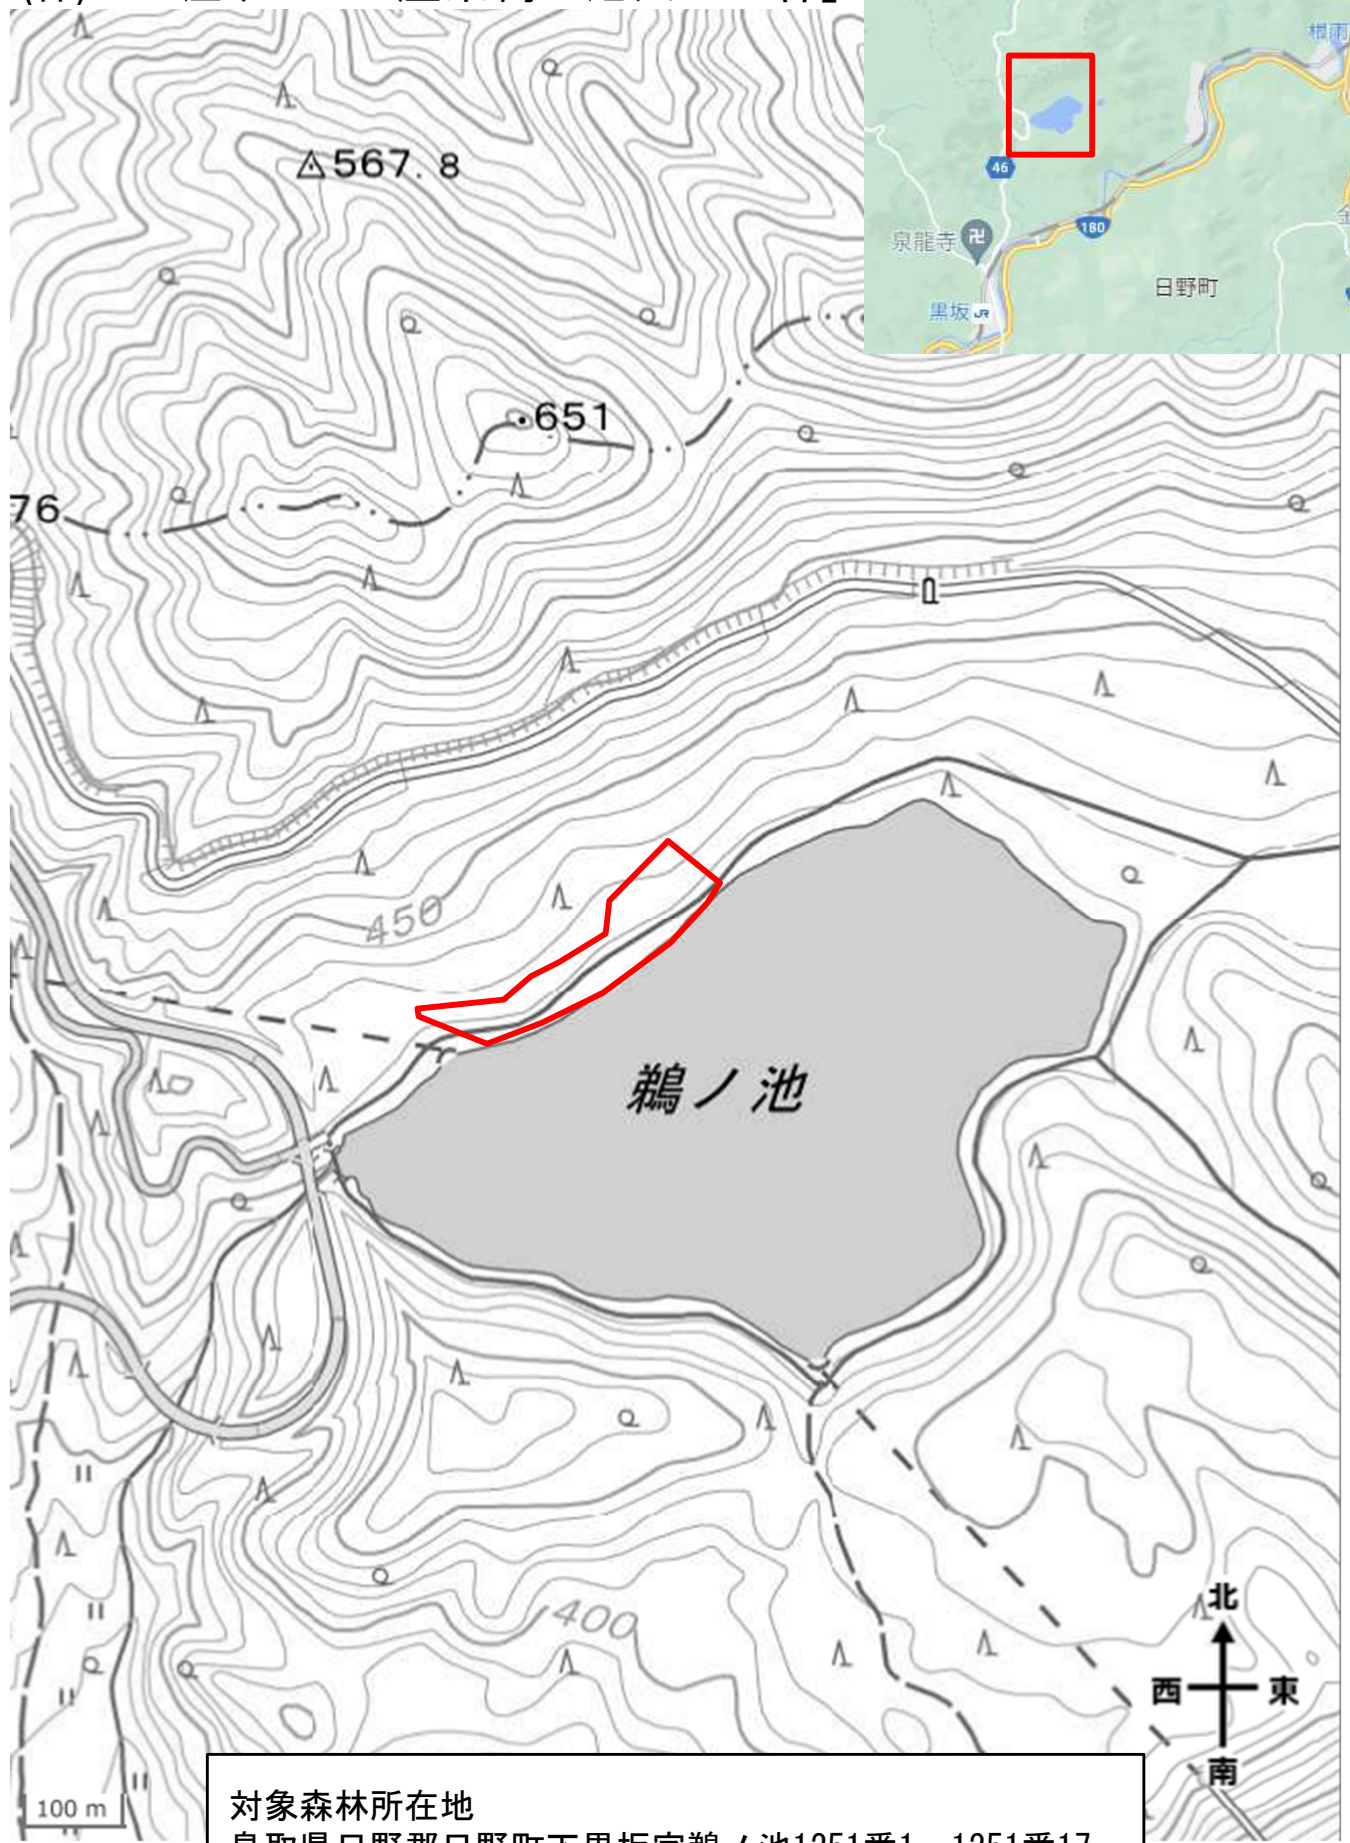

「とっとり共生の森」協定対象森林 位置図
○(株)ミヨシ産業「ミヨシ産業鵜の池共生の森」

対象森林所在地
鳥取県日野郡日野町下黒坂字鵜ノ池1251番1、1251番17