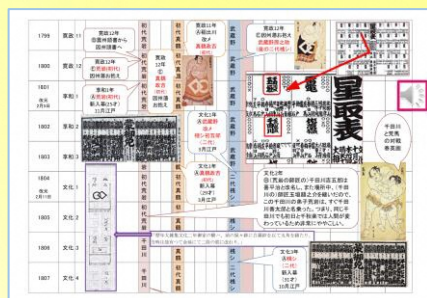

鳥取県スポーツ展示 『とっとりスポーツスクエア』

企画展 「鳥取の相撲」 郷土ゆかいの力士たち

令和6年2月1日～令和6年12月28日(予定)

連続企画 『鳥取の体育・スポーツ』

鳥取ゆかいの力士たち

会場 ヤマタスポーツパーク

県民体育館1階ロビー(鳥取市布勢)

問い合わせ／鳥取県スポーツ課

電話：0857-26-7921

協力／(公財)鳥取県スポーツ協会

石浦鹿介
現 間垣 親方

角輪紋 二筋紋
四代 荒岩亀之助 二代 荒岩亀之助

伯桜鵬 哲也
旧四股名 落合哲也
(公財)日本相撲協会HP

- (1)板番付(横綱琴櫻)
相撲番付(鎌谷改メ琴櫻)
相撲錦絵
- (2)相撲書籍・力士手形(サイン入り)
- (3)倉吉市出身 伯桜鵬関連資料
- (4)逸ノ城実業団横綱
(元鳥取県体育協会職員 イチンノロボ)
- (5)新大関 琴ノ若(5月場所より琴櫻襲名予定)

※会期中に、倉吉及び米子で巡回展示を予定。

(C) 公益財団法人 日本相撲協会