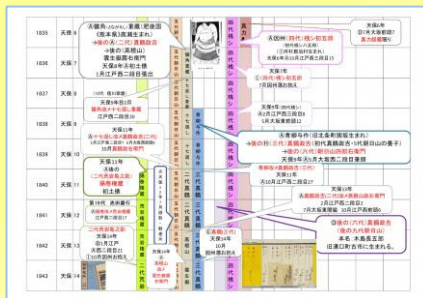

電話：0857-26-7921

協力／(公財)鳥取県スポーツ協会

石浦鹿介
現 間垣 親方

角輪紋 二筋紋
四代 荒岩亀之助 二代 荒岩亀之助

伯桜鵬 哲也
旧四股名 落合哲也
(公財)日本相撲協会HP

- (1)板番付(横綱琴櫻)
相撲番付(鎌谷改メ琴櫻)
相撲錦絵
- (2)相撲書籍・力士手形(サイン入り)
- (3)倉吉市出身 伯桜鵬関連資料
- (4)逸ノ城実業団横綱
(元鳥取県体育協会職員 イチンノロボ)
- (5)新大関 琴ノ若(5月場所より琴櫻襲名予定)

※会期中に、倉吉及び米子で巡回展示を予定。

(C) 公益財団法人 日本相撲協会