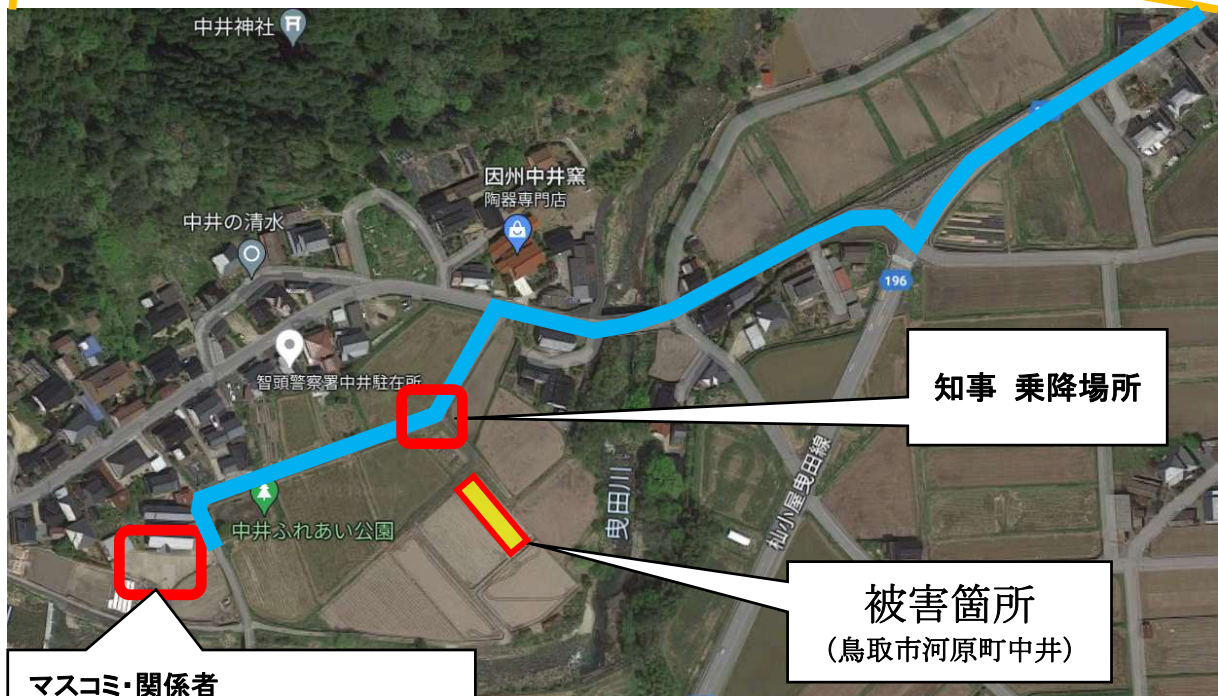

令和5年8月15日 台風7号被害知事視察ほ場地図①

視察時間：8月20日（日）午後1時50分から

視察場所：農事組合法人ファームなかいいち（鳥取市河原町中井）

地図

令和5年8月15日 台風7号被害知事視察ほ場地図②

視察時間：8月20日（日）午後2時15分から

視察場所：川北誠一郎氏（鳥取市河原町北村675）

地図

① なかいいち

被害箇所
(鳥取市河原町北村)

関係車
駐車場

知事車
駐車場

令和5年8月15日 台風7号被害知事視察ほ場地図③

視察時間：8月20日（日）午後3時30分から
視察場所：岡村道雄氏（鳥取市佐治町つく谷）

地図