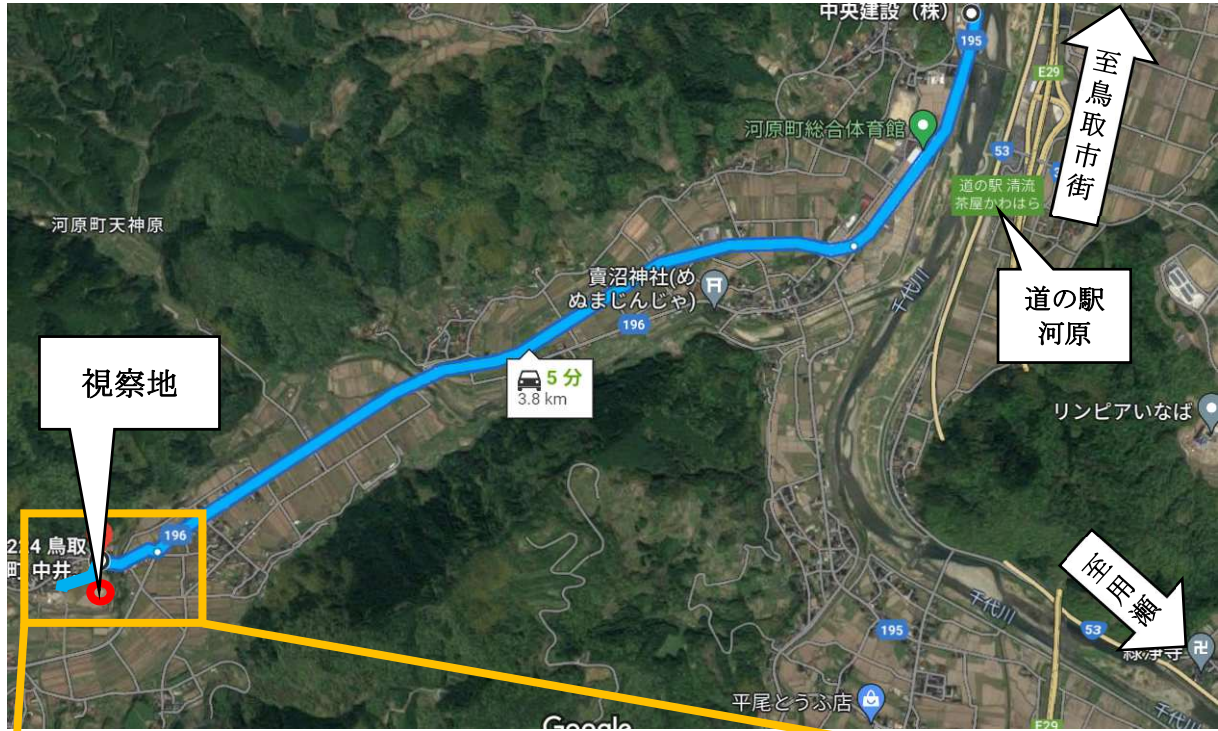

令和5年8月15日 台風7号被害知事視察ほ場地図①

視察時間：8月20日（日）午後1時50分から

視察場所：農事組合法人ファームなかいいち（鳥取市河原町中井）

地図

令和5年8月15日 台風7号被害知事視察ほ場地図②

視察時間：8月20日（日）午後2時15分から

視察場所：川北誠一郎氏（鳥取市河原町北村675）

地図

① なかいいち

被害箇所
(鳥取市河原町北村)

関係車
駐車場

知事車
駐車場

令和5年8月15日 台風7号被害知事視察ほ場地図③

視察時間：8月20日（日）午後3時30分から
視察場所：岡村道雄氏（鳥取市佐治町つく谷）

地図