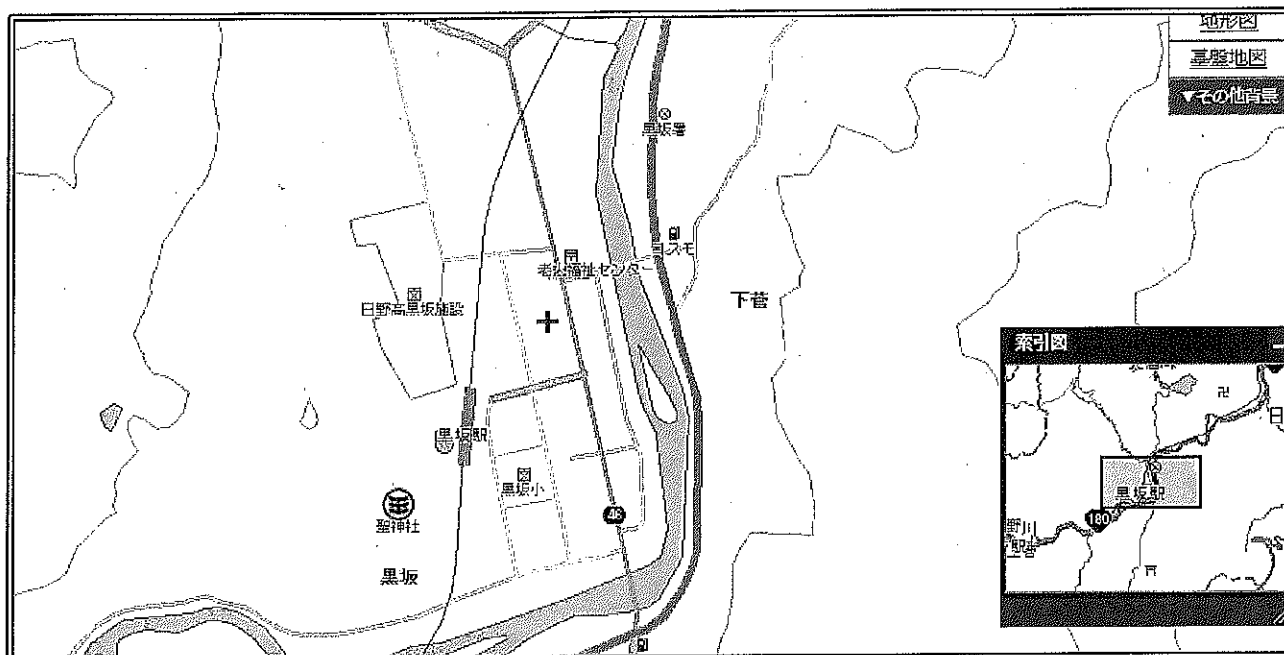

(別添地図)

設置作業実施場所

※聖神社へは14：00頃に黒坂小学校から移動します。