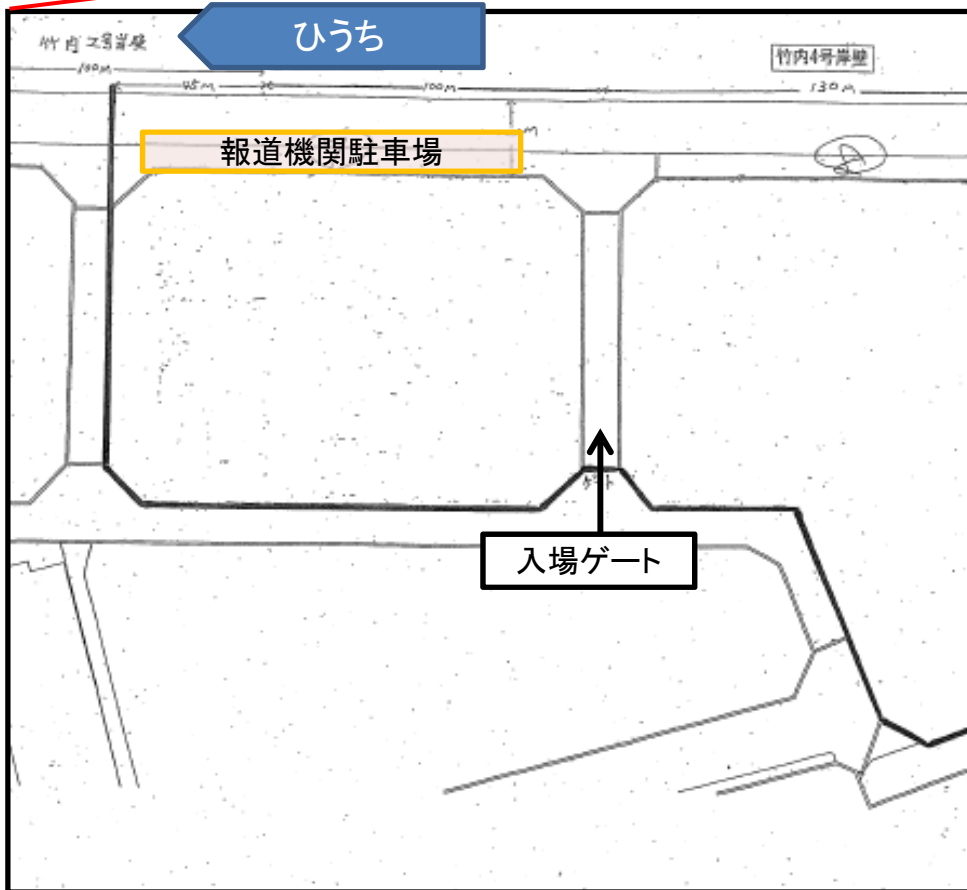

# 令和4年度鳥取県原子力防災訓練(船舶訓練)会場図

## 境港大正岸壁

# 境港竹内3号岸壁

# 鳥取港第3号岸壁