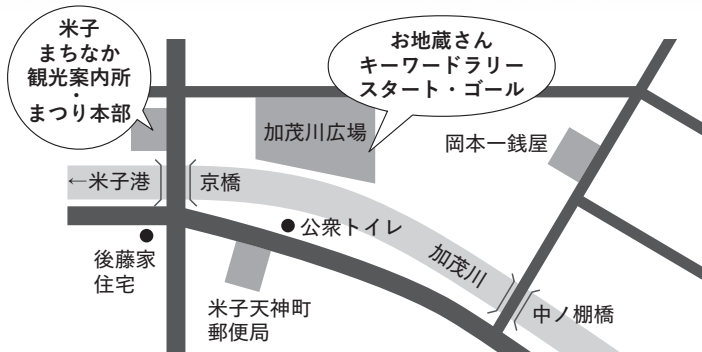

加茂川まつり実行委員会本部

灘町1丁目19番地(米子まちなか観光案内所内)

☎ 0859-21-3007