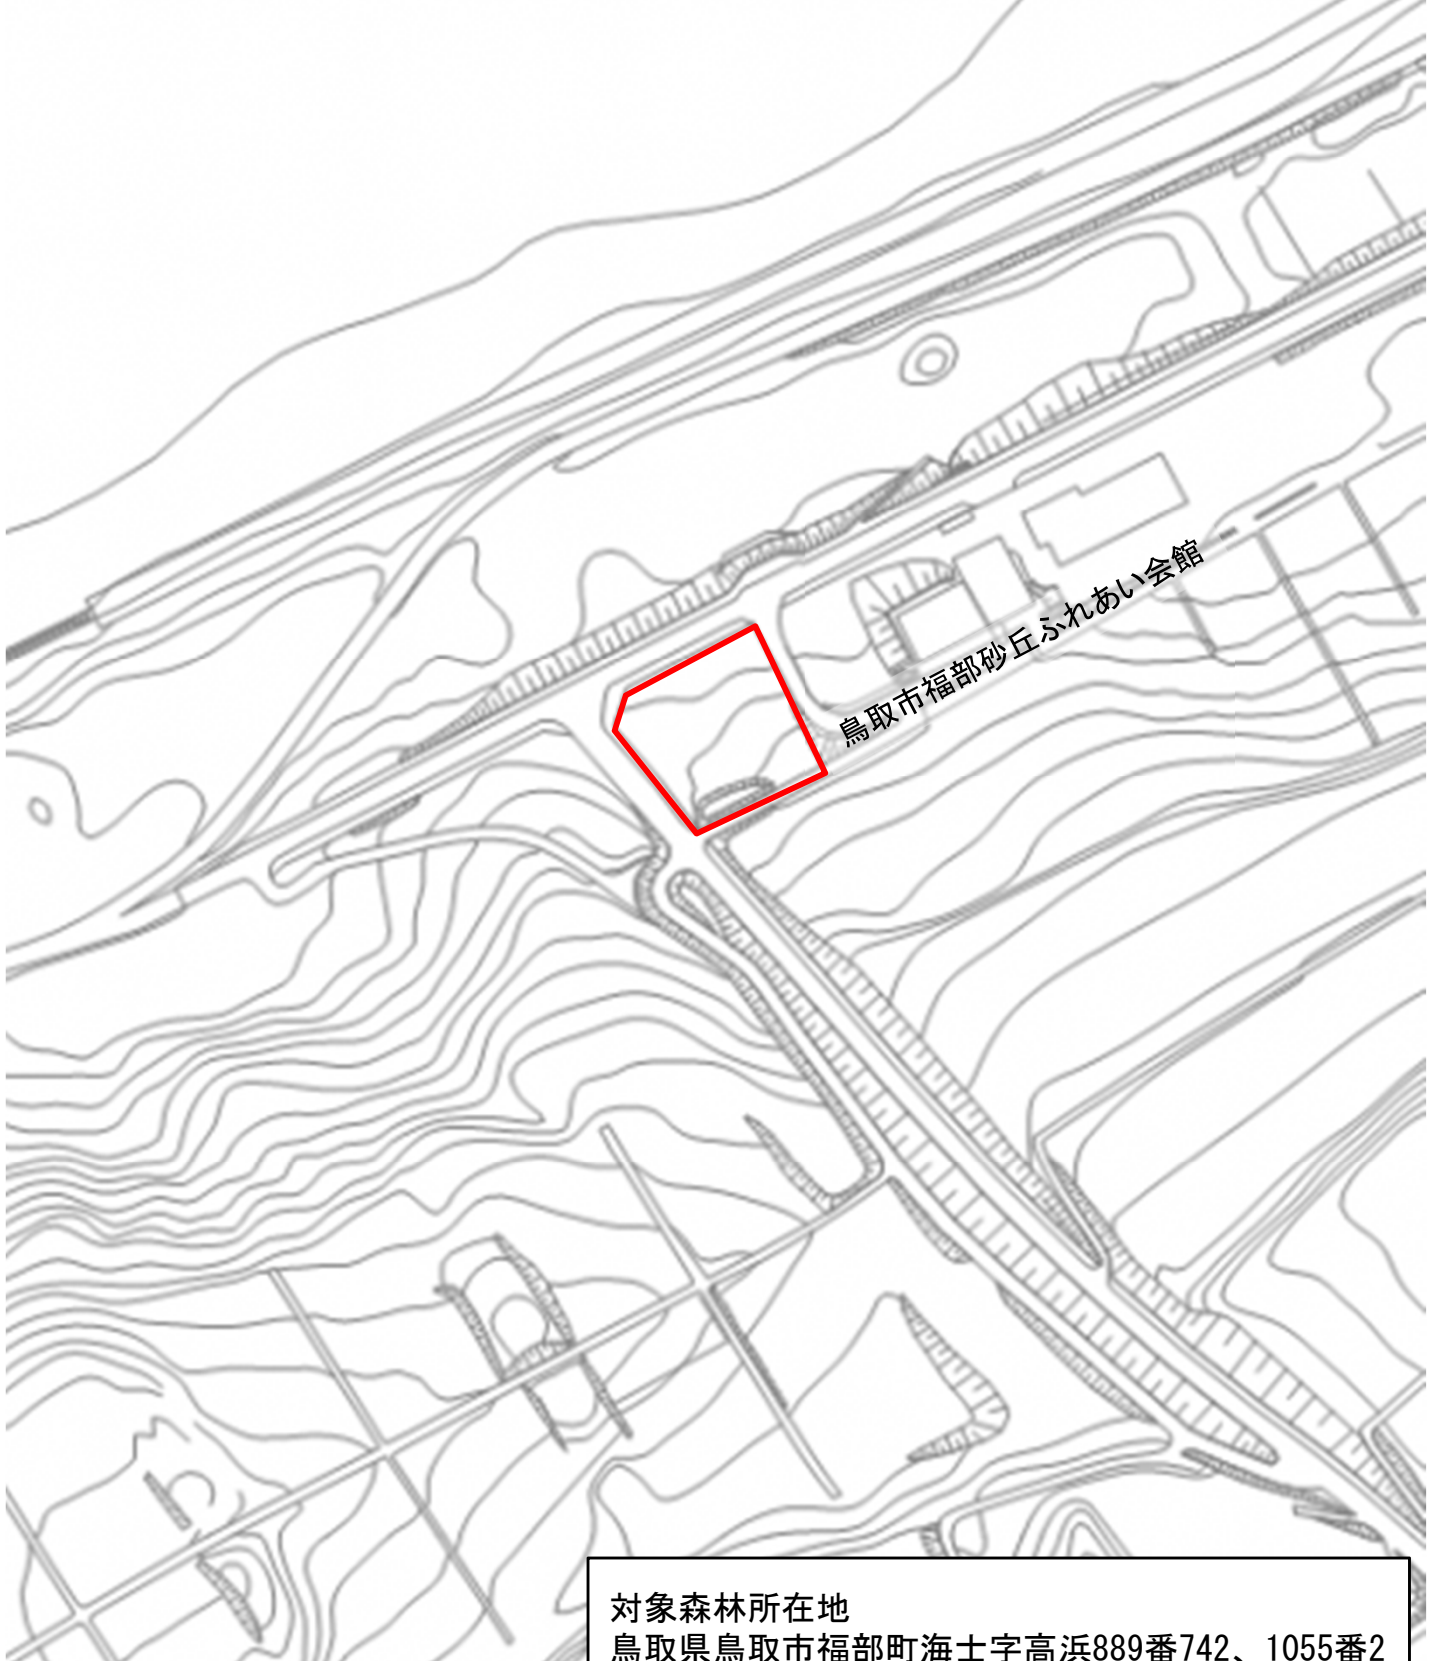

協定対象森林 位置図

対象森林所在地
鳥取県鳥取市福部町海士字高浜889番742、1055番2