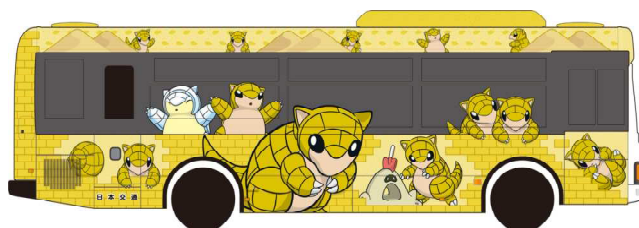

別紙

■サンドとアローラサンドとは

・サンド

ゲームソフト『ポケットモンスター』シリーズに登場するポケモン。
からからに乾いた皮膚はとても硬い。乾いた砂地を好み、いざというとき砂を使って身を守る。身体を丸めてボールのようになり転がりながら砂漠を移動する。

・サンド（アローラのすがた）

アローラ地方独自の自然環境に適応したサンド。砂漠の近くの火山が噴火して雪山にすみかを変えた。雪山の環境に合わせて姿が変化した。氷の甲羅は鋼並みに硬いが、硬すぎて体を丸められない。アローラ地方には、氷の上でアローラサンドを滑らせ、進んだ長さを競う祭りがある。

■株式会社ポケモンとは

ポケモンのブランドマネジメントを目的として設立。現在では、原点となる「ゲーム」をはじめとして、「カードゲーム」「TVアニメや映画などの映像作品」「グッズ」「タイアッププロモーション」「イベント」「直営店舗であるポケモンセンター」などを展開し、それらすべてをプロデュースしています。

■ラッピングバスのデザインイメージ

※ラッピング箇所：どちらも左側面、右側面、天面、背面

「サンド」のラッピングバス（日本交通）

「アローラサンド」のラッピングバス（日ノ丸自動車）