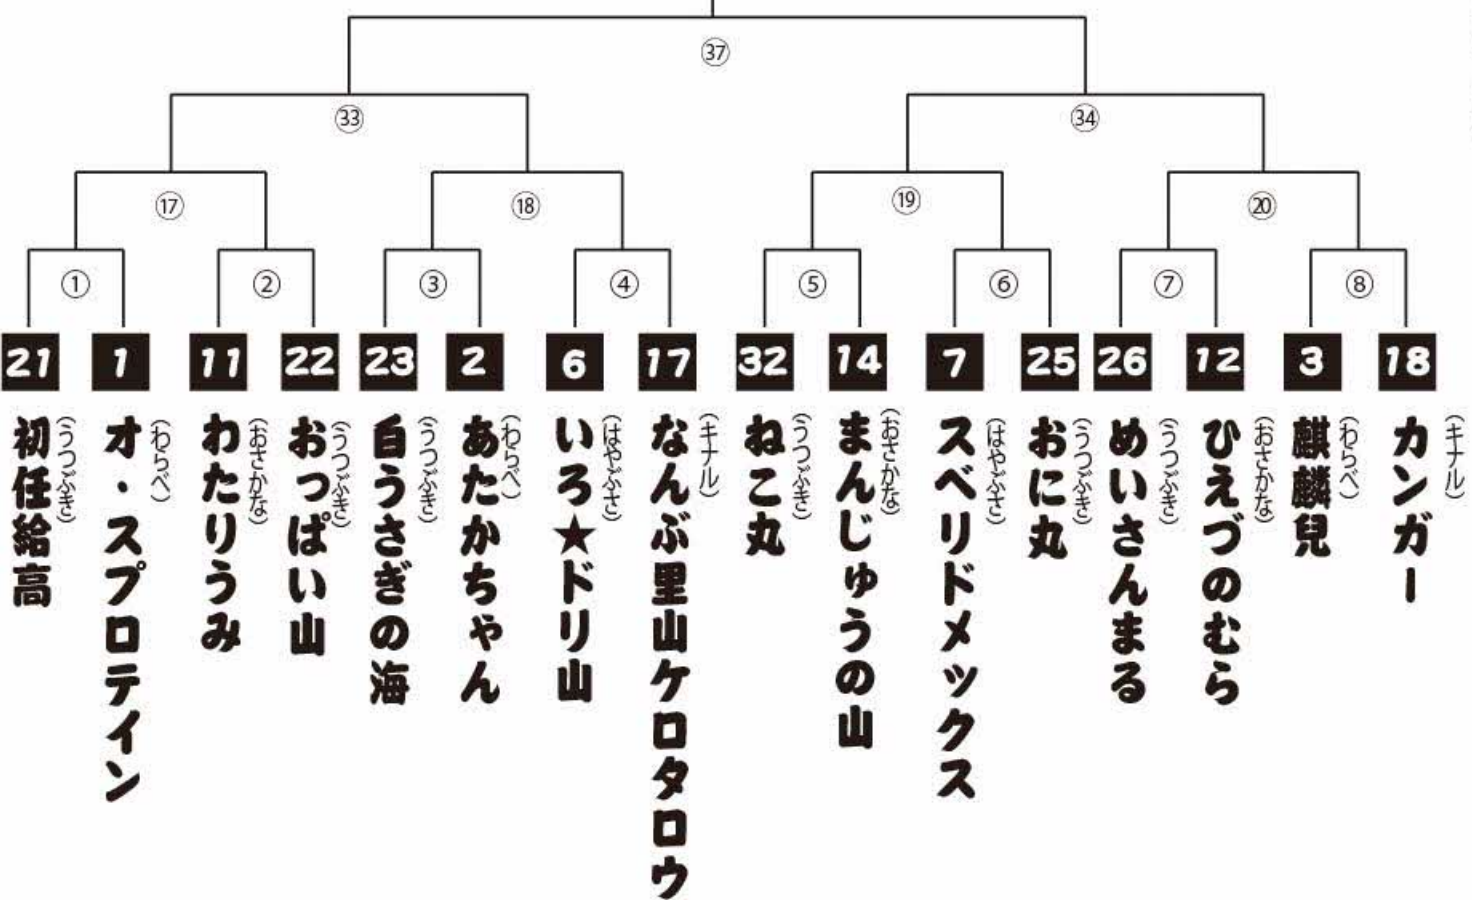

カラフルザウルス (わっへん)
はかまあん (ついでん)
かみら (おさかた)
智ノ若 (ついでん)
ひらてい。 (キナル)
そら衛門 (ついでん)
つの力士 大山山 (おさかた)
なしの山 (ついでん)
溝本晴 (キナル)
大橋ノ海 (おさかた)
ワンコザル (わっへん)
ギガント山 (ついでん)
もう中学生 (おさかた)
クリンちゃん (ついでん)
高宮関 (おさかた)
溝開銀枝 (ついでん)

25試合目～32試合目は、
一回戦敗退力士による
チャレンジマッチです。

横綱 39