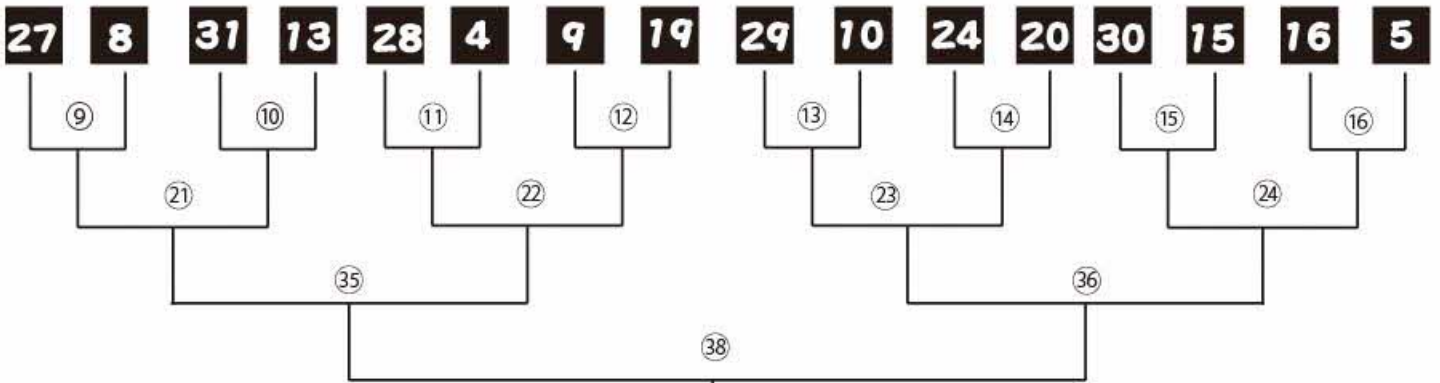

## 32 うつぶき部屋

ねこ丸 (あずさ 出身)

- ① ひっかき
- ② プリン、ちゅ〜る
- ③ おしゃれ

カラフルザウルス (わっへん)  
 はかまあん (ついでん)  
 かみら (おさかた)  
 智ノ若 (ついでん)  
 ひらてい。 (キナル)  
 そら衛門 (ついでん)  
 つの力士 大山山 (おさかた)  
 なしの山 (ついでん)  
 溝本晴 (キナル)  
 大橋ノ海 (おさかた)  
 ワンコザル (わっへん)  
 ギガント山 (ついでん)  
 もう中学生 (おさかた)  
 クリンちゃん (ついでん)  
 高宮関 (おさかた)  
 溝開銀枝 (ついでん)