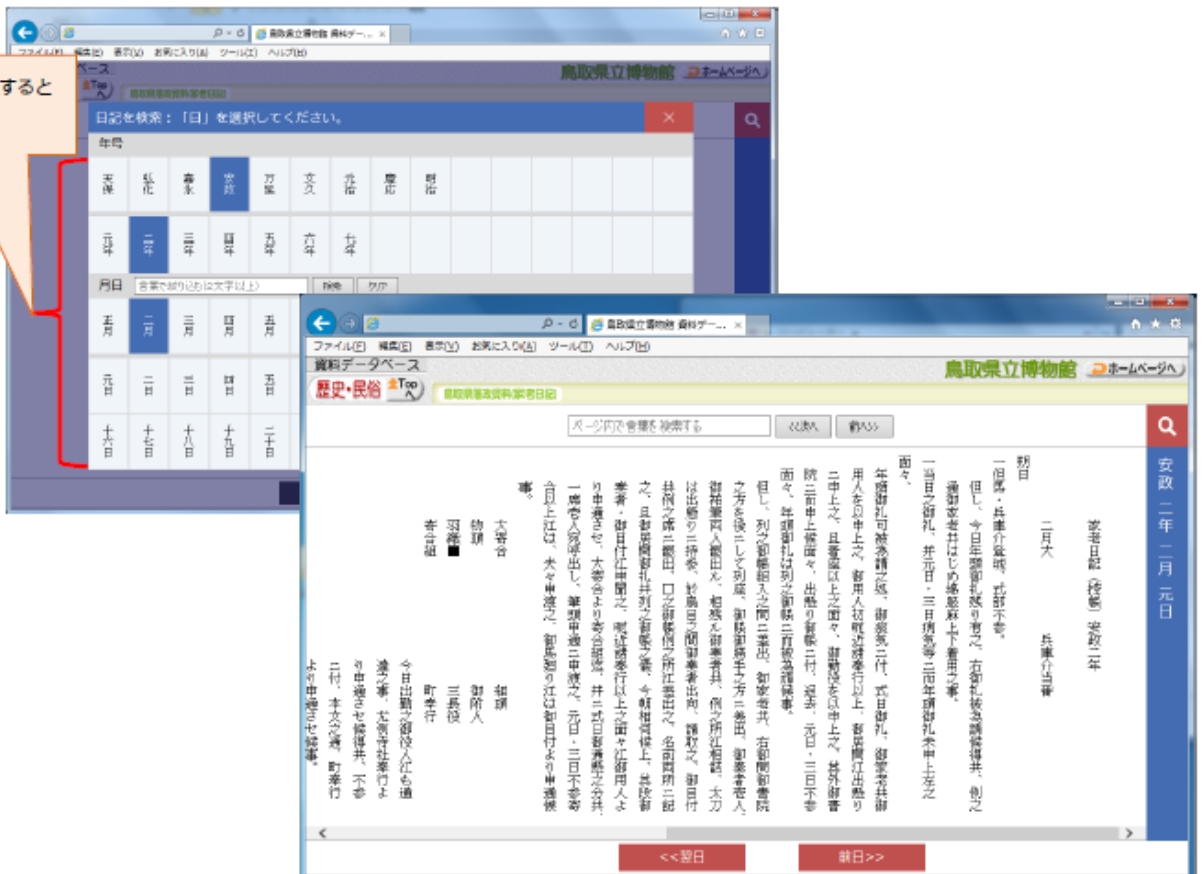

(別紙)

「家老日記」テキストデータの利用方法

1. 鳥取藩政資料（家老日記） 【歴史・民俗メニュー画面】

2. 鳥取藩政資料（家老日記） 【トップ画面】

※ 5秒間隔で画像が切り替わります。

3. 鳥取藩政資料「家老日記」 【トップ画面】

ここを選択

4. 鳥取藩政資料「家老日記」 【詳細画面】

「家老日記」の本文を閲覧する方法

「年号」「月日」を選択すると
日記が表示されます。

※安政2年2月1日の「家老日記」本文が縦書きで表示されます。

検索ページの使い方

閲覧したい日記の日付を年号、年、月、日の順にクリックします。

日記を検索：「日」を選択してください。 ×

年号														
天保	弘化	嘉永	安政	万延	文久	元治	慶応	明治						
元年	二年	三年	四年	五年	六年	入力した言葉を含む日記のみが表示されます。 ※選択している年が検索対象となります。								
月日														
言葉で絞り込む(2文字以上) <input type="text"/> 検索 クリア														
月														
正月	二月	三月	四月	五月	六月	七月	八月	九月	十月	十一月	十二月			
日														
元日	二日	三日	四日	五日	六日	七日	八日	九日	十日	十一日	十二日	十三日	十四日	十五日
十六日	十七日	十八日	十九日	二十日	二十一日	二十二日	二十三日	二十四日	二十五日	二十六日	二十七日	二十八日	二十九日	

閲覧ページの使い方

資料データベース鳥取県立博物館 ホームページへ

歴史・民俗 鳥取県藩政資料(家老日記)

<< 次へ 前へ >>

「記(控帳) 安政二年 (資料番号2699)」

表示されている日記内で言葉の検索を行います。
該当する言葉は黄色で表示されます。

虫眼鏡マークのボタンをクリックすると
検索ページが表示されます。

「翌日へ」「前日へ」をクリックすると次の日記が表示されます。
※検索ページで言葉の絞り込みをしている場合は、
該当する日記の中で次の日記が表示されます。