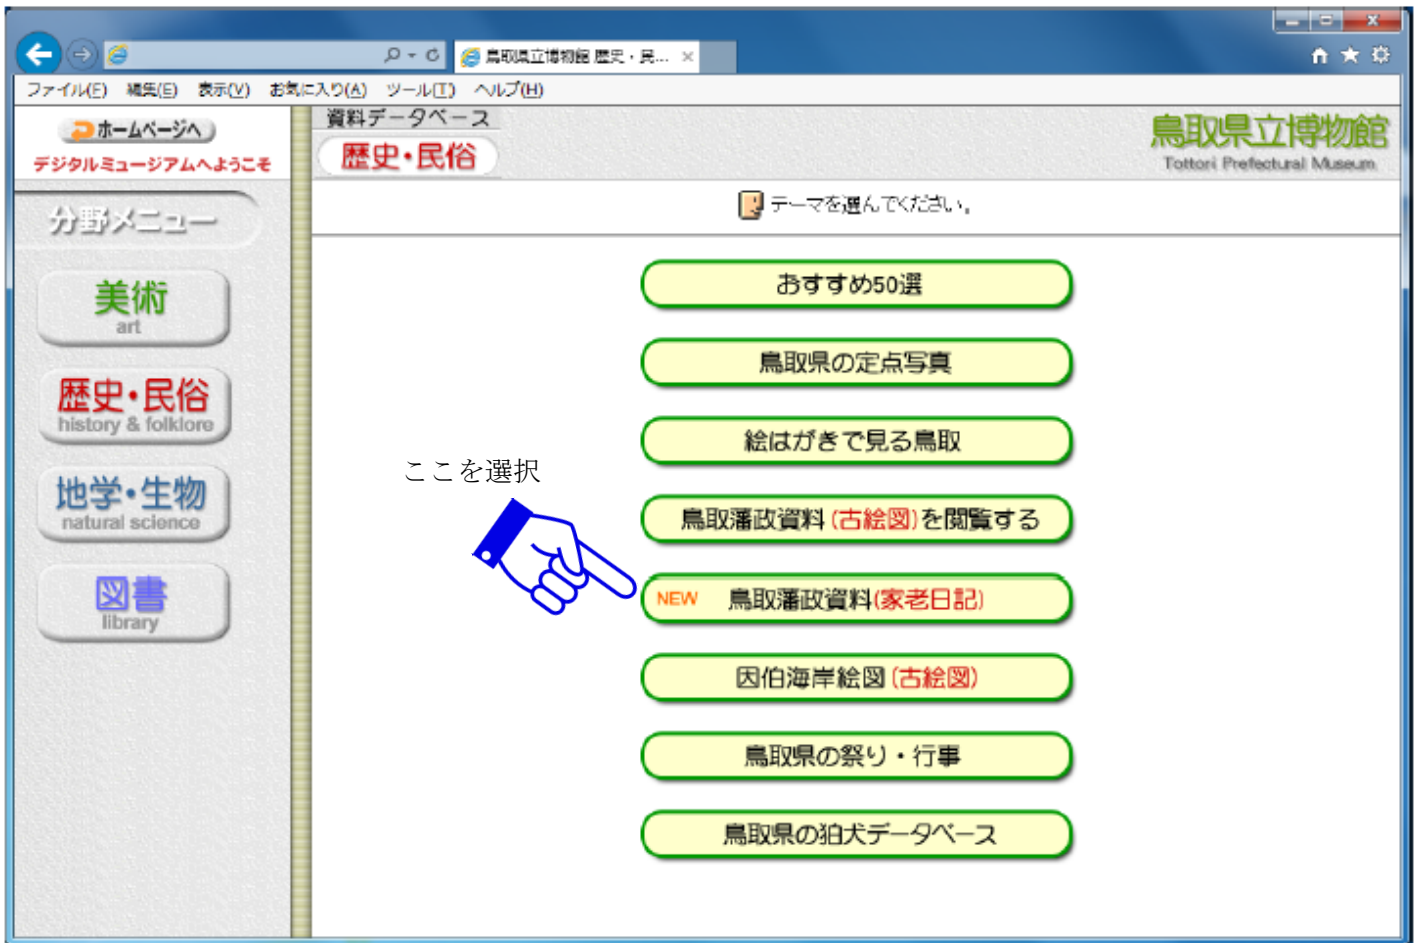

(別紙)

「家老日記」テキストデータの利用方法

1. 鳥取藩政資料（家老日記） 【歴史・民俗メニュー画面】

2. 鳥取藩政資料（家老日記） 【トップ画面】

※ 5秒間隔で画像が切り替わります。

3. 鳥取藩政資料「家老日記」 【トップ画面】

ここを選択

4. 鳥取藩政資料「家老日記」 【詳細画面】

「家老日記」の本文を閲覧する方法

「年号」「月日」を選択すると
日記が表示されます。

※安政2年2月1日の「家老日記」本文が縦書きで表示されます。

検索ページの使い方

閲覧したい日記の日付を年号、年、月、日の順にクリックします。

日記を検索：「日」を選択してください。 ×

年号														
天保	弘化	嘉永	安政	万延	文久	元治	慶応	明治						
元年	二年	三年	四年	五年	六年	入力した言葉を含む日記のみが表示されます。 ※選択している年が検索対象となります。								
月日														
言葉で絞り込む(2文字以上) <input type="text"/> 検索 クリア														
月														
正月	二月	三月	四月	五月	六月	七月	八月	九月	十月	十一月	十二月			
日														
元日	二日	三日	四日	五日	六日	七日	八日	九日	十日	十一日	十二日	十三日	十四日	十五日
十六日	十七日	十八日	十九日	二十日	二十一日	二十二日	二十三日	二十四日	二十五日	二十六日	二十七日	二十八日	二十九日	

閲覧ページの使い方

資料データベース鳥取県立博物館 ホームページへ

歴史・民俗 鳥取県藩政資料(家老日記)

<< 次へ 前へ >>

「記(控帳) 安政二年 (資料番号2699)」

表示されている日記内で言葉の検索を行います。
該当する言葉は黄色で表示されます。

虫眼鏡マークのボタンをクリックすると
検索ページが表示されます。

「翌日へ」「前日へ」をクリックすると次の日記が表示されます。
※検索ページで言葉の絞り込みをしている場合は、
該当する日記の中で次の日記が表示されます。