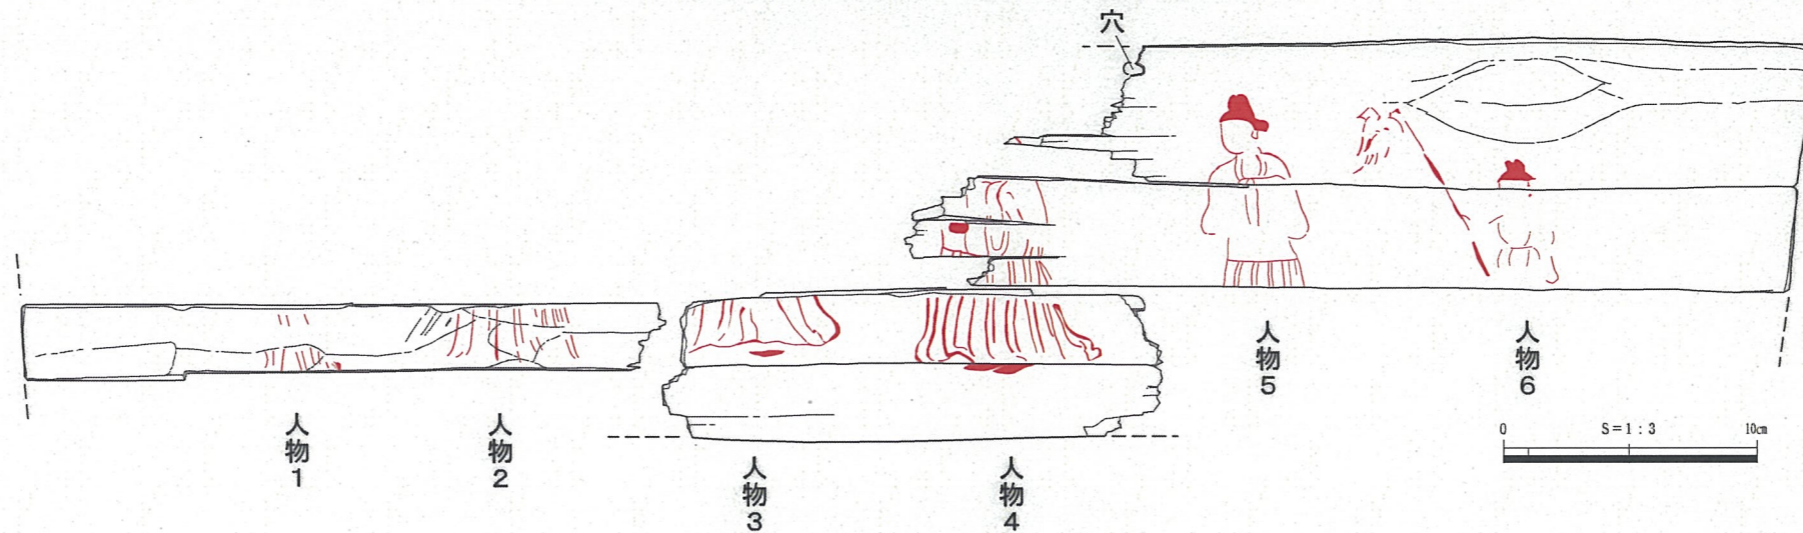

写真

赤外線写真

復元される大きさ： 長さ70.5cm前後、幅15.5cm前後、厚さ6mm

※写真撮影：奈良文化財研究所 中村一郎氏

青谷横木遺跡出土板絵 (スケールは任意)

青谷横木遺跡出土板絵復元図

※取扱いにはご注意ください。