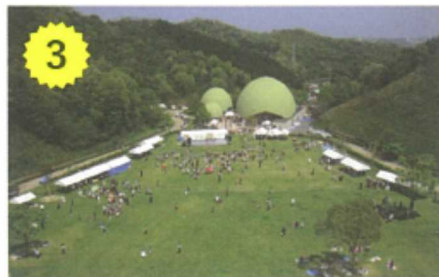

体験の風を  
おこそう

今こそ！

つくってみよう！  
読書トリピー  
ペーパークラフト  
付き

かわいい子には  
体験を！

新型コロナウイルスの感染拡大による活動自粛が長期に及び、学校行事の縮小・中止や、活動自粛が続き、未知の感染症への不安やストレスを感じている子どもたちも増えています。そんな今こそ！普段の生活にはないワクワクするような楽しい活動を、自然の中で体験してみませんか？自然はみなさんを待っています！

鳥取県内の自然体験イベントをチェック！  
自然体験イベント web カレンダー

鳥取県社会教育課 イベント 検索

<http://www.pref.tottori.lg.jp/shizentaiken/>

# 県内の自然体験施設のご紹介

**2** とっとり賀露かっこ館

見て触れて体験する かがが主役の小さな水族館  
〒680-0908 鳥取市賀露町西三丁目 27-2  
電 0857-38-9669 F 0857-31-0199

**3** とっとり出会いの森

美しい自然とのふれあいを楽しむ公園  
〒680-1417 鳥取市桂見 293  
電 0857-31-3930 F 0857-31-3935

**4** 鳥取県立博物館