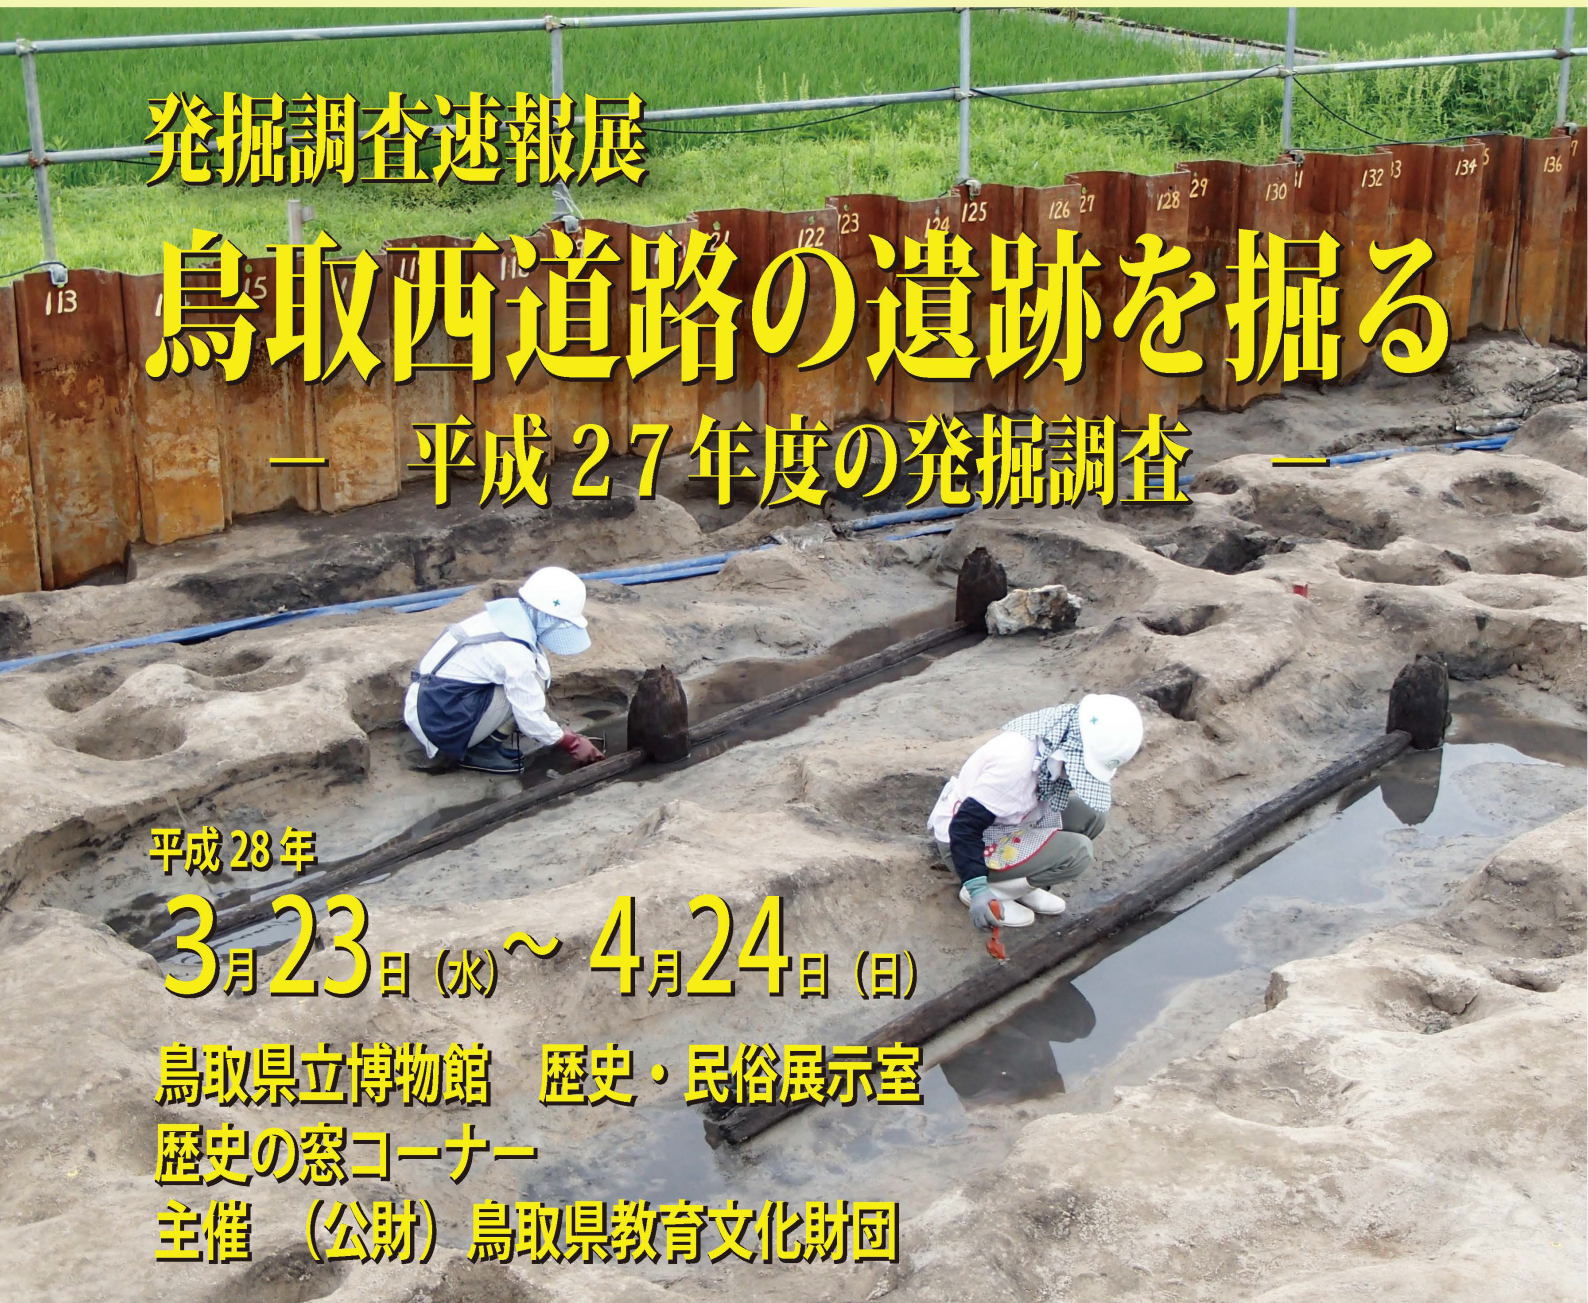

発掘調査速報展

# 鳥取西道路の遺跡を掘る

— 平成27年度の発掘調査 —

平成28年

3月23日(水) ~ 4月24日(日)

鳥取県立博物館 歴史・民俗展示室

歴史の窓コーナー

主催 (公財) 鳥取県教育文化財団

## 主な展示遺物

布堀掘立柱建物 (松原田中遺跡)

松原田中遺跡出土青銅鏡

古墳時代前期 (約1,700年前)

大桝遺跡出土人形

平安時代 (約1,200 ~ 1,100年前)

下坂本清合遺跡出土曲物

平安時代~鎌倉時代  
(約900 ~ 800年前)