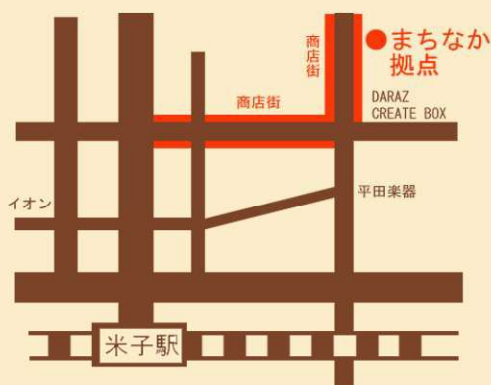

だれでも cafe ☕

「まほと西高放送部です。」

難病をもつ女性・まほさんと、米子西高放送部がカフェをひらきます。
まほさんが動かす分身ロボット OriHime がカウンターで接客をするよ！

10 / 17 (土) 10 / 18 (日)

10:00~12:00 14:00~16:00

米子まちなか拠点（米子市法勝寺町65）

バウムクーヘン
どら焼き
カステラ &ドリンクセット
ワッフル
マフィン
¥250~