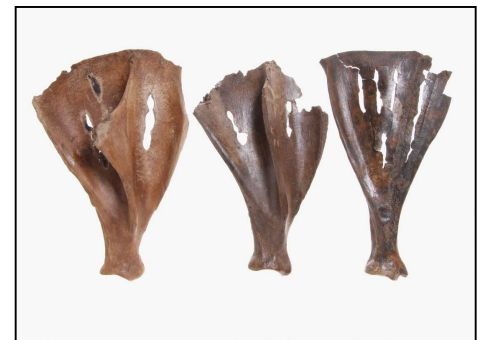

資料提供	
平成31年 2月 5日	
担当課 (担当者)	むきばんだ史跡公園 (荊尾)
電話	0859-37-4000
FAX	0859-37-4001

特別講座「古代の占い～骨トと亀ト～」を開催します

骨トは鹿や猪の骨で吉凶を占う方法で、日本国内では弥生時代から始まりました。広く東アジアにも類例があり、鳥取県内では青谷上寺地遺跡で240点のト骨が出土しており、弥生時代の中頃にはその存在が確認されています。この講座では、トークセッションと実演をとおして、骨トを中心に古代のト占について学びます。

ついては、事前の告知および、取材等記事として取り上げていただきますようお願いいたします。

1. 1 日 時 平成31年3月10日(日)
   午後1時から午後4時まで
2. 2 場 所 鳥取県立むきばんだ史跡公園 体験学習室
   (西伯郡大山町妻木 1115-4 0859-37-4000)
3. 3 内 容 ・トークセッション
   大江篤(園田学園女子大学教授)
   北浦弘人(鳥取県埋蔵文化財センター青谷
   上寺地遺跡調査整備担当課長補佐)
   ・骨トと亀トの実演

青谷上寺地遺跡から出土したト骨

1. 4 参加費 無料
2. 5 募集人数 30名(先着順)
3. 6 対 象 15歳以上
4. 7 申込期間 平成31年2月7日(木)から平成31年3月7日(木)まで
5. 8 申込方法 ①郵便番号 ②住所 ③参加者全員の氏名(18歳未満は学年または年齢も記入)
   ④電話番号(緊急時連絡用) ⑤「古代の占い 希望」と明記し、ハガキ、ファクシミリ、
   電子メール、ホームページの応募フォームのいずれかにて、むきばんだ史跡公園まで
   お申し込みください。

【問合せ先】

〒689-3324 西伯郡大山町妻木1115-4
むきばんだ史跡公園 特別講座「古代の占い」 担当 荊尾(かたらお)
電話 0859-37-4000 ファクシミリ 0859-37-4001
ホームページアドレス <https://www.pref.tottori.lg.jp/mukibanda/>
電子メール mukibanda@pref.tottori.lg.jp