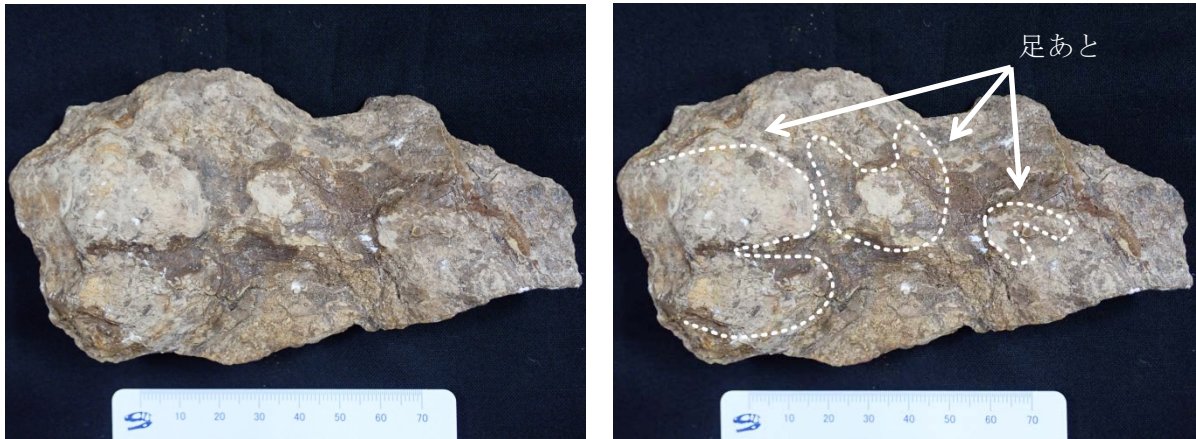

新発見の足あと化石（当館所蔵）

記

- 内 容** 2018年、鳥取市河原町に広がる前期中新世（約2300万～1600万年前）の地層から足あと化石が発見されました。偶蹄類（シカやイノシシなどのなかま）の足あと化石であることが分かり、これは鳥取県初の発見です。この新発見を県民のみなさんにお知らせするべく、足あと化石を中心に、周辺地質の解説やそのほかに発見されている動植物化石の展示を行います。
- 日 時** 令和元年5月1日（水）～令和元年8月25日（日）
- 主 催** 鳥取県立博物館
- 場 所** 鳥取県立博物館 1階自然常設展示室小コーナー「自然の窓」
- 展示内容**
 - ・足あと化石
 - ・淡水性魚類（コイのなかまなど）の咽頭歯の印象化石 など
- 問合せ先** 鳥取県立博物館 学芸課 自然担当 田邊 佳紀（たなべ よしき）
 電話：0857-26-8044 ファクシミリ：0857-26-8041
 E-mail：tanabey@pref.tottori.lg.jp