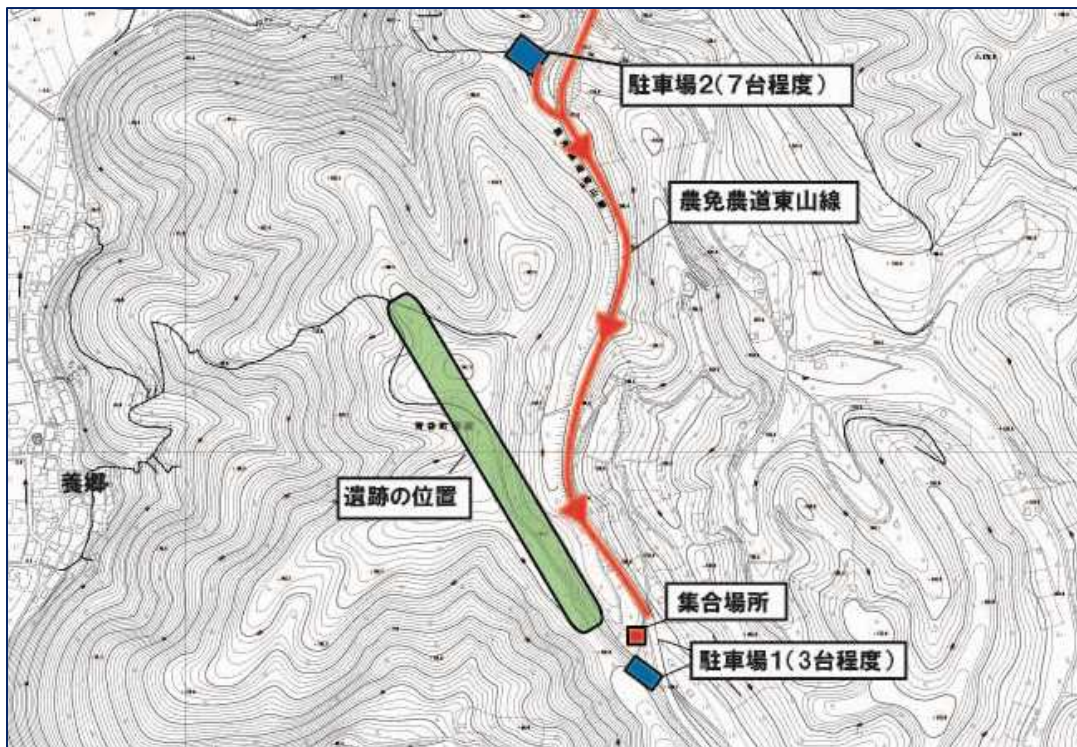

【記者公開案内位置図】

鳥取西道路青谷 IC を降りて約 10 分

駐車場2から集合場所までは徒歩8分程度かかります。

写真1 発見された幅約9mの道路遺構

写真2 発見調査地と現地形に残る切通し