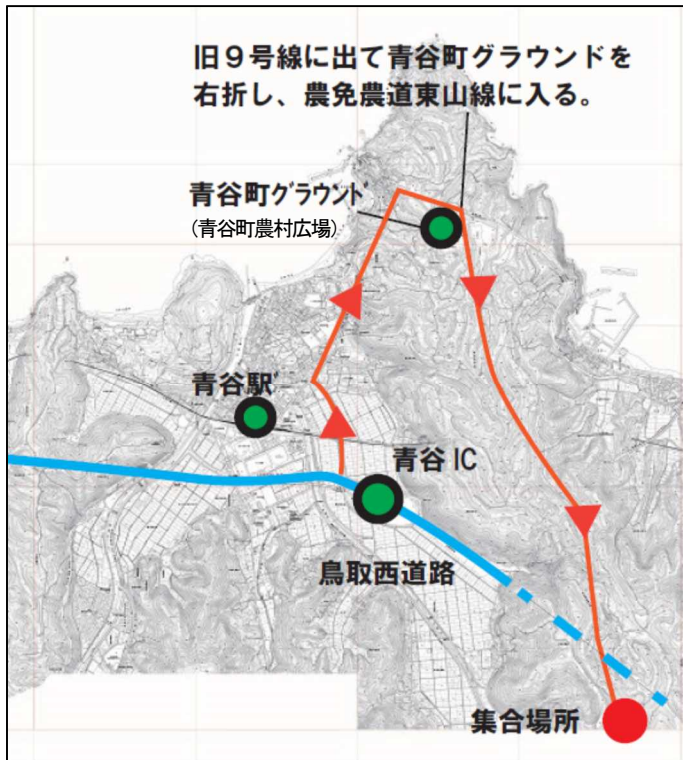

【記者公開案内位置図】

鳥取西道路青谷 IC を降りて約 10 分

駐車場2から集合場所までは徒歩8分程度かかります。

写真1 発見された幅約9mの道路遺構

写真2 発見調査地と現地形に残る切通し