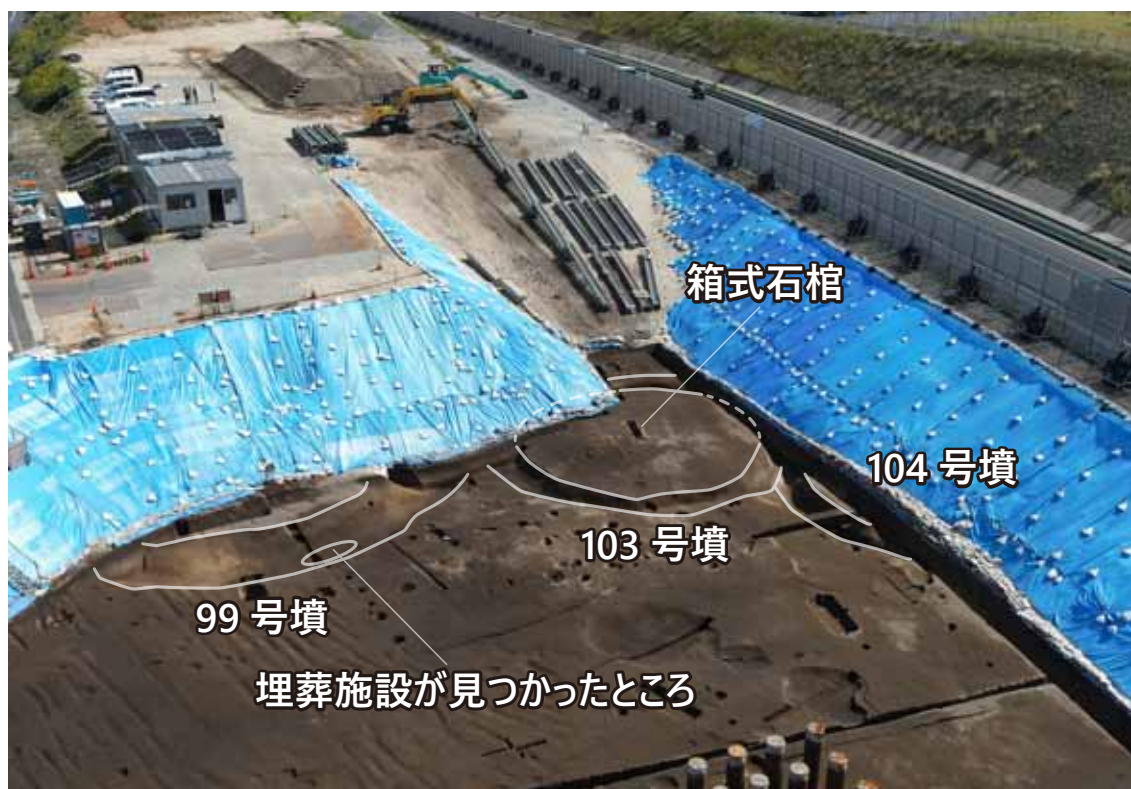

長瀬高浜遺跡出土玉類

長瀬高浜 103 号墳箱式石棺

長瀬高浜遺跡出土鉄製品

令和5年度の調査で見つかった古墳