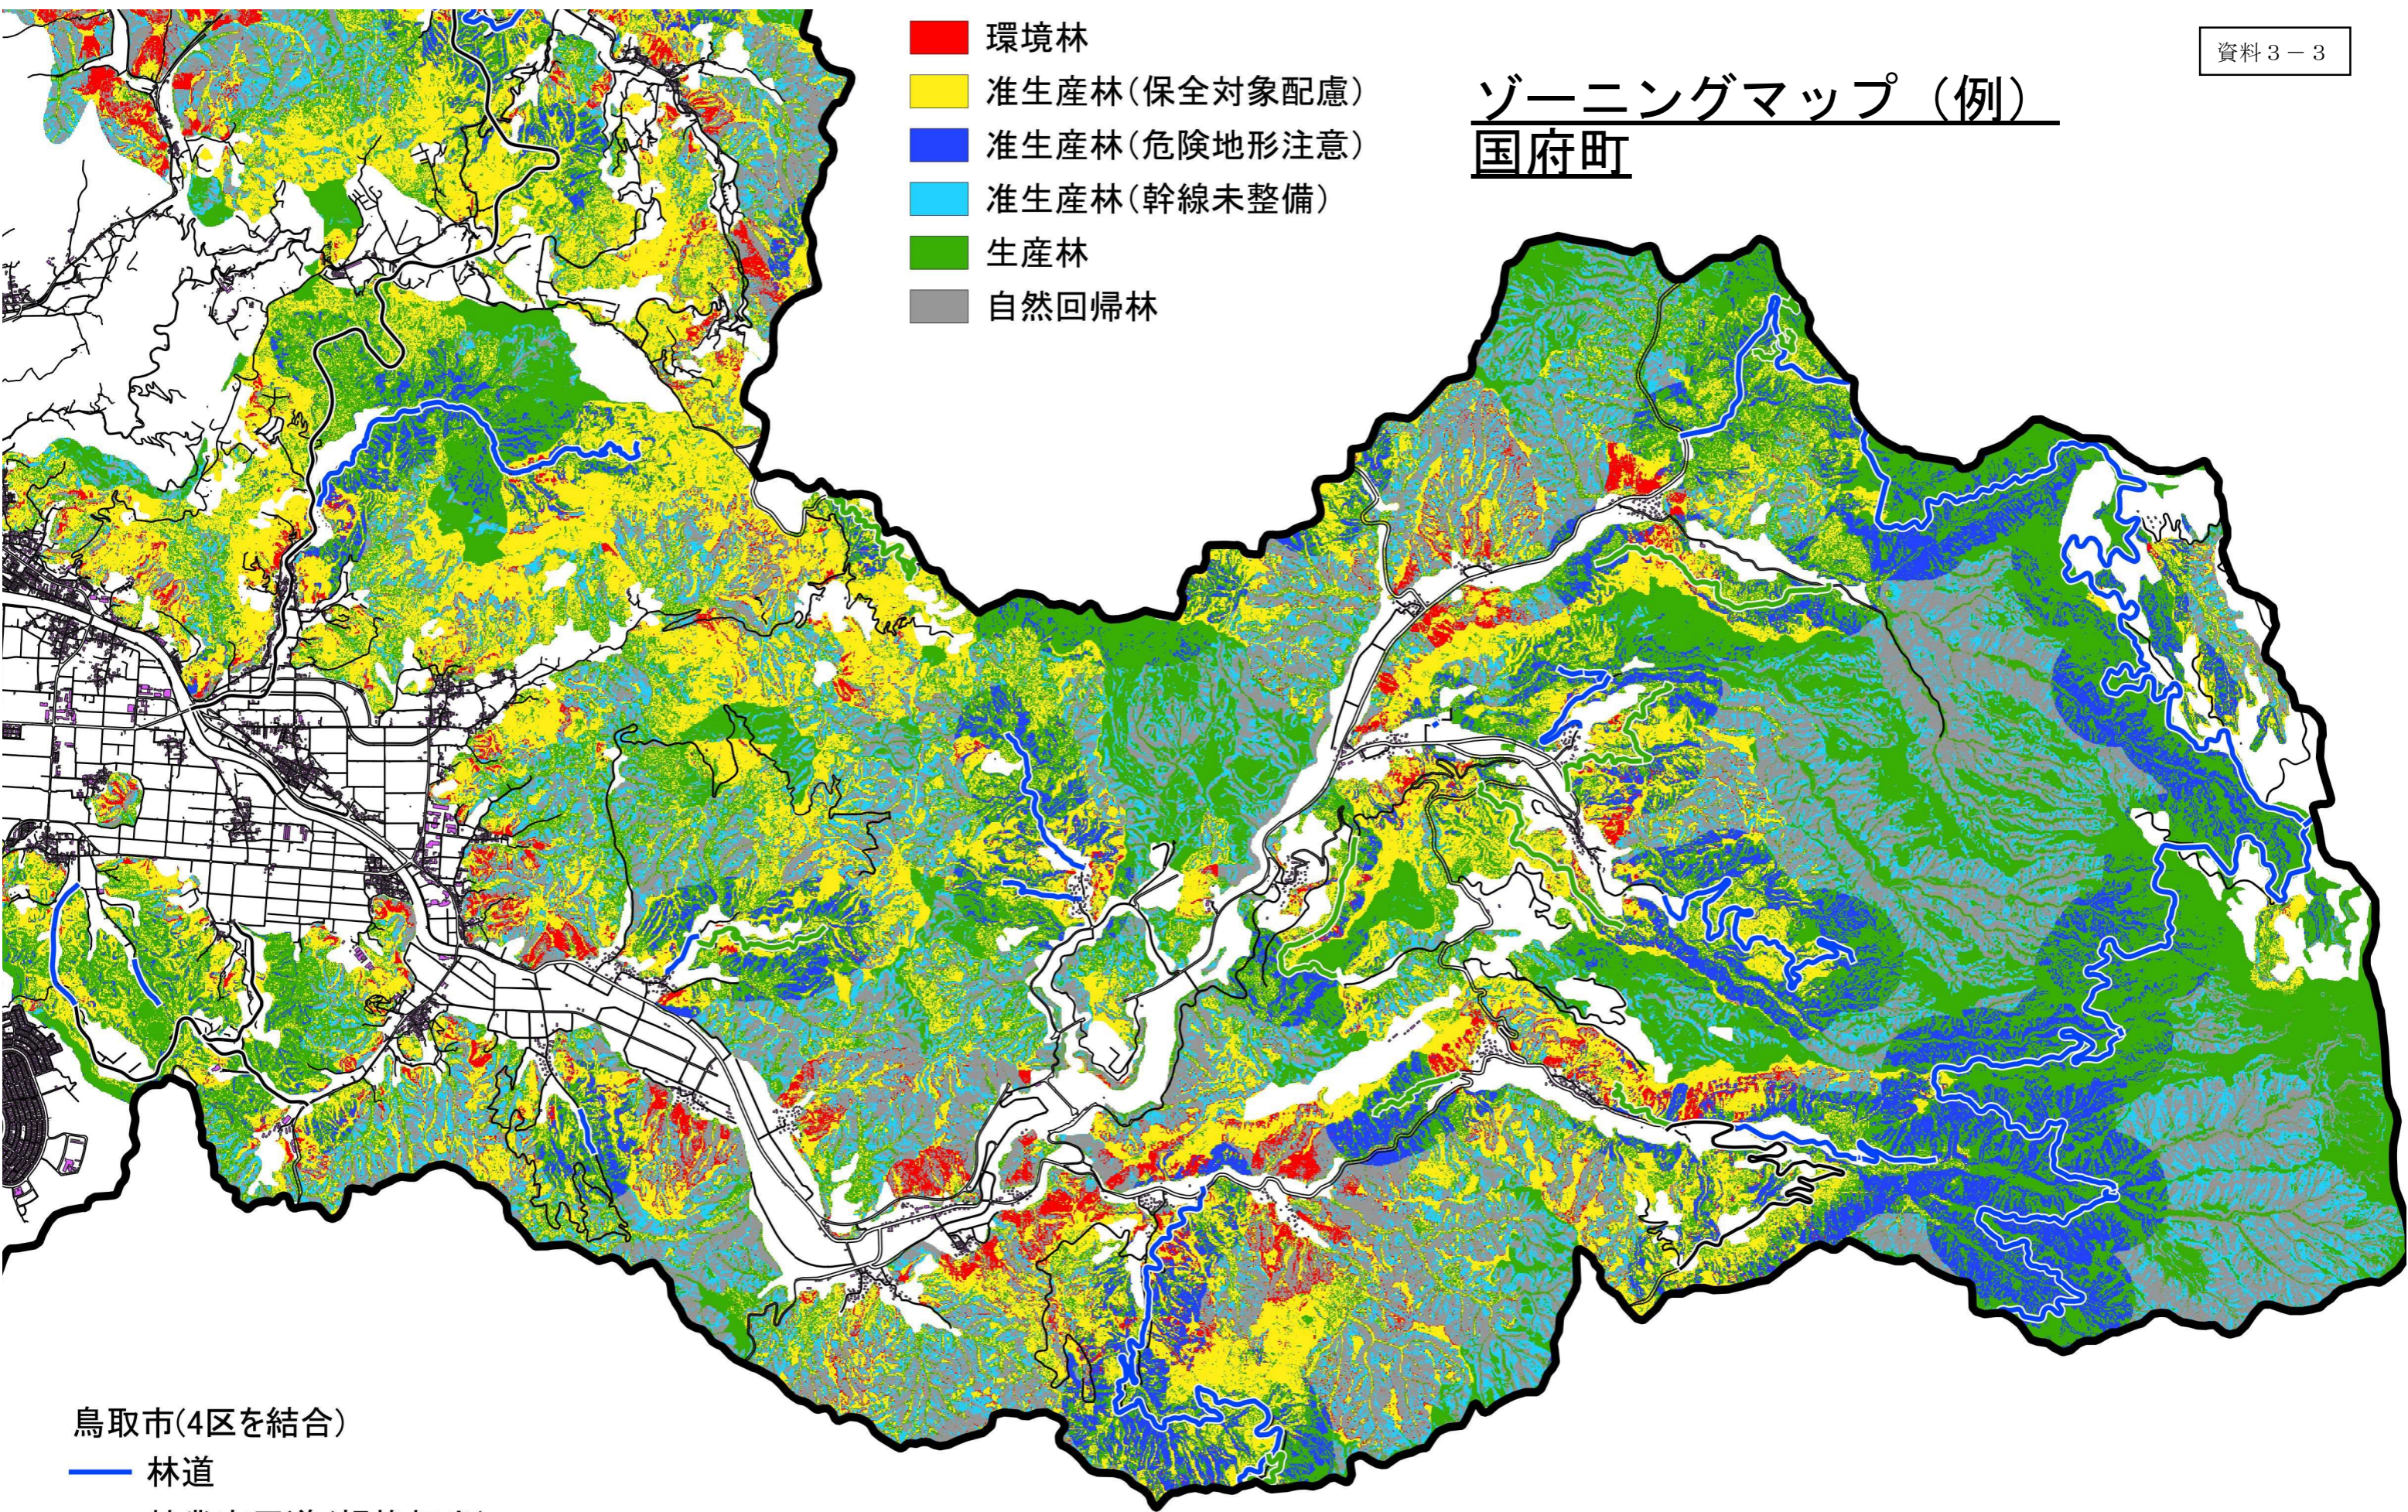

ゾーニングマップ (例) 国府町

- 環境林
- 准生産林(保全対象配慮)
- 准生産林(危険地形注意)
- 准生産林(幹線未整備)
- 生産林
- 自然回帰林

- 鳥取市(4区を結合)
- 林道
 - 林業専用道(規格相当)
 - その他
 - 国県市町村道農道