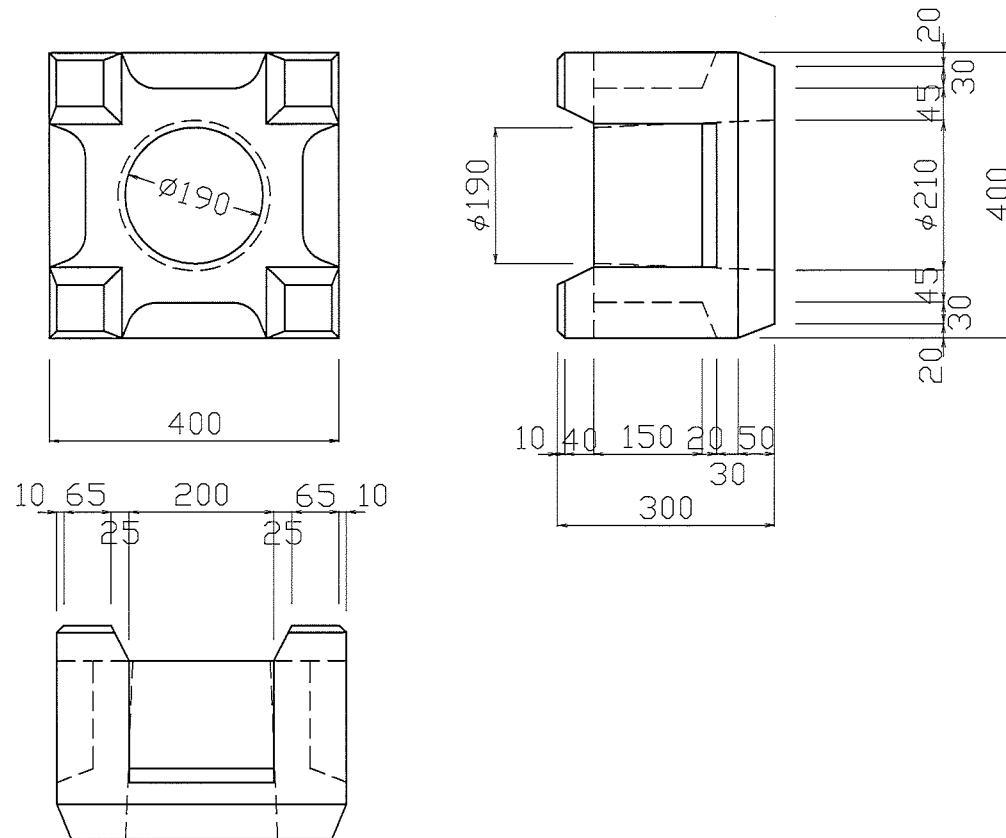

# 床張ブロック

S=1:10

名称	床張ブロック
会社名	郡家コンクリート工業株式会社