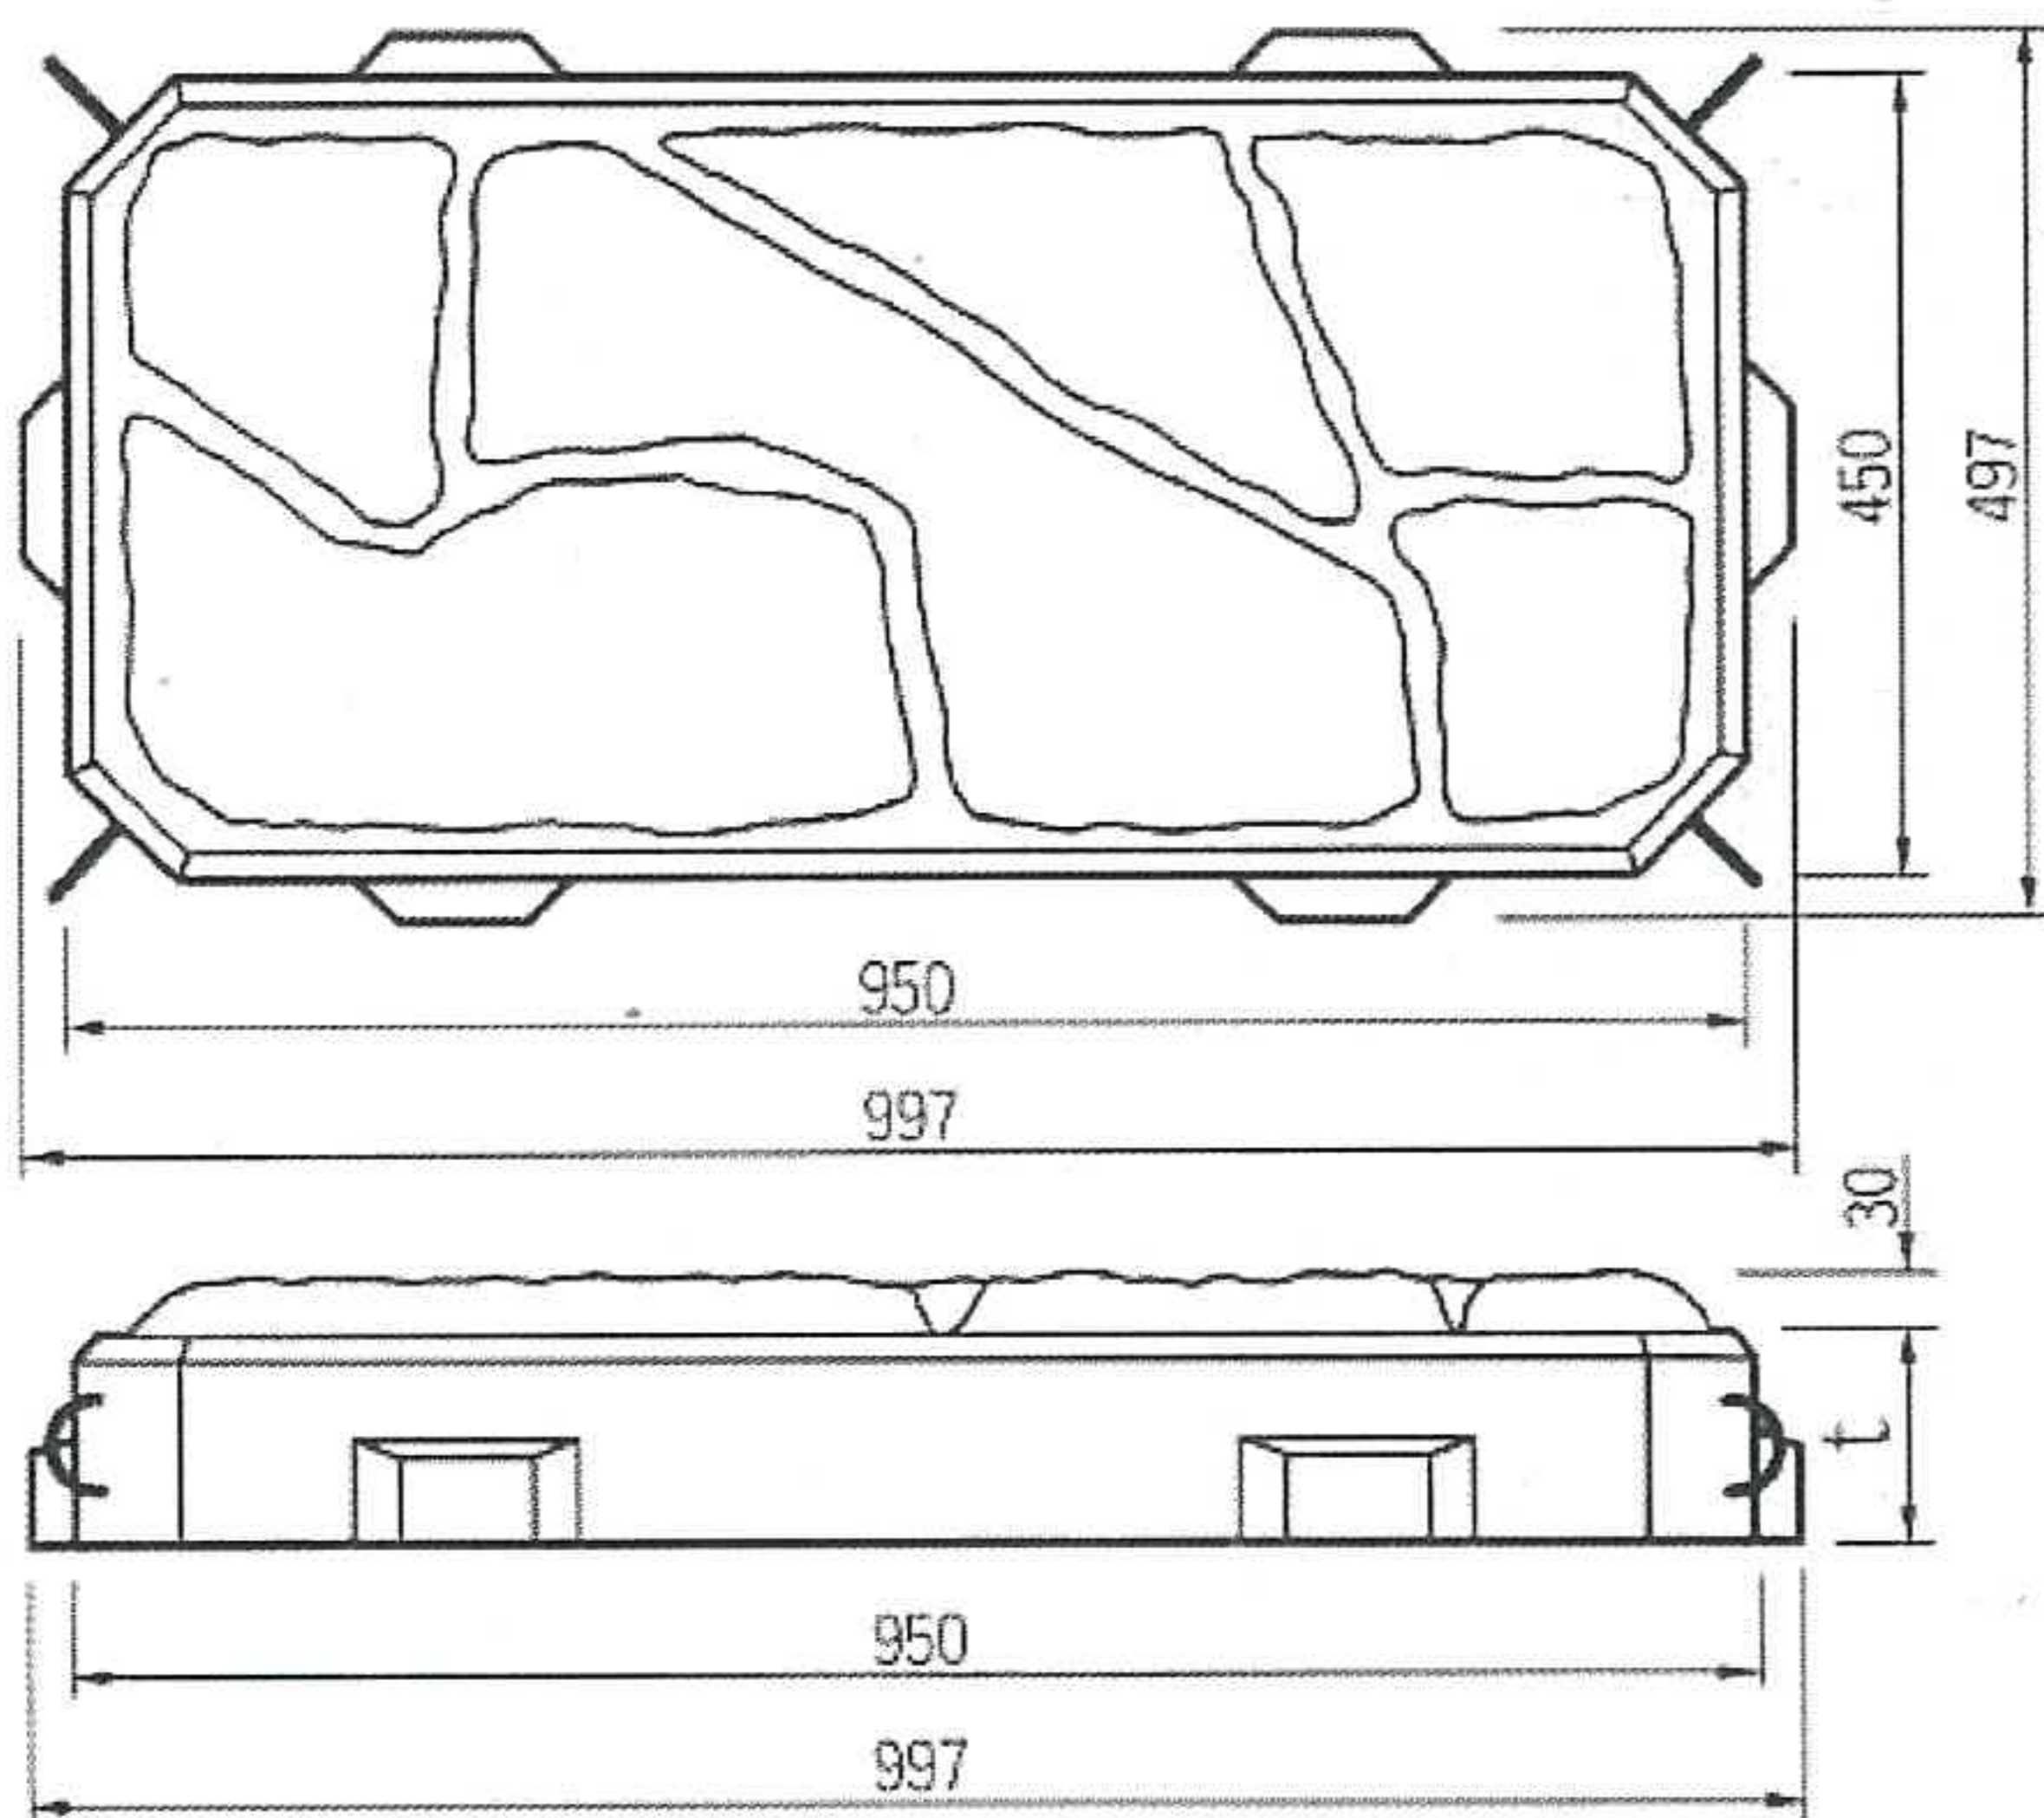

■規格寸法図(擬石タイプ)

擬石タイプ

A 形

t部寸法表

型 式	300型	320型	340型	360型	400型
t部の寸法(mm)	120	130	140	150	170

B 形

t部寸法表

型 式	300型	320型	340型	360型	400型
t部の寸法(mm)	120	130	140	150	170