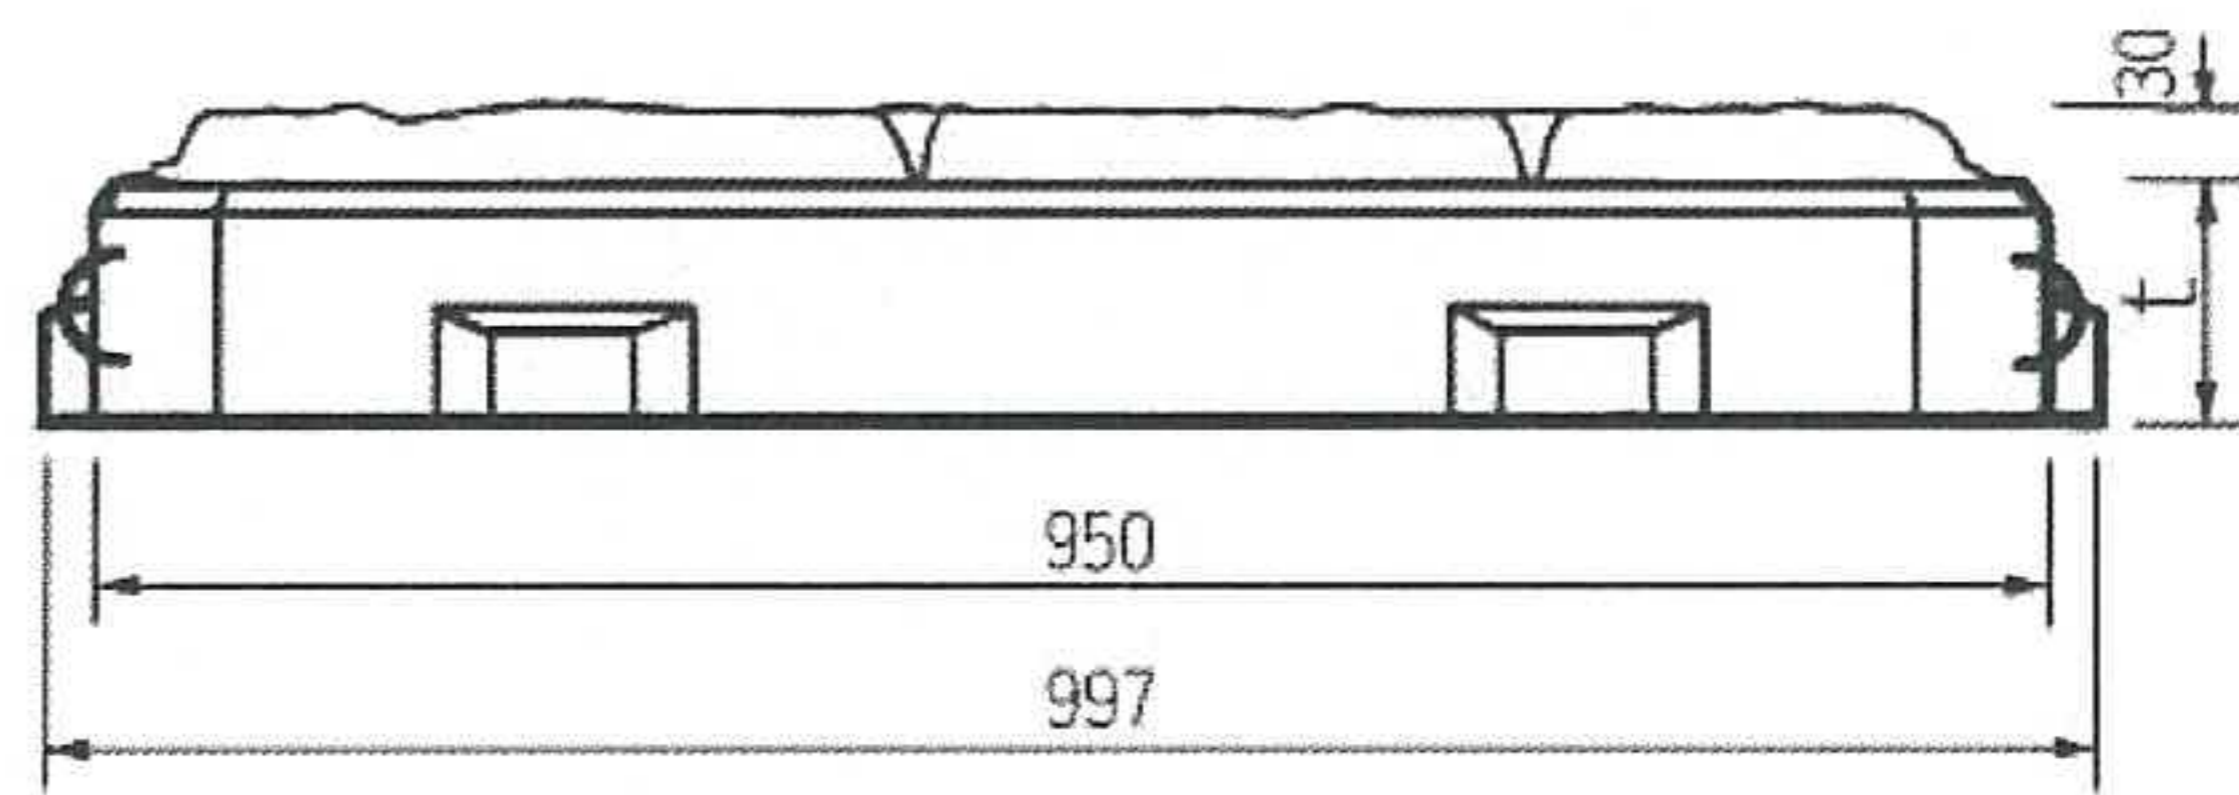

■規格寸法図(擬石タイプ)

擬石タイプ

A 形

t部寸法表

型 式	300型	320型	340型	360型	400型
t部の寸法(mm)	120	130	140	150	170

B 形

t部寸法表

型 式	300型	320型	340型	360型	400型
t部の寸法(mm)	120	130	140	150	170