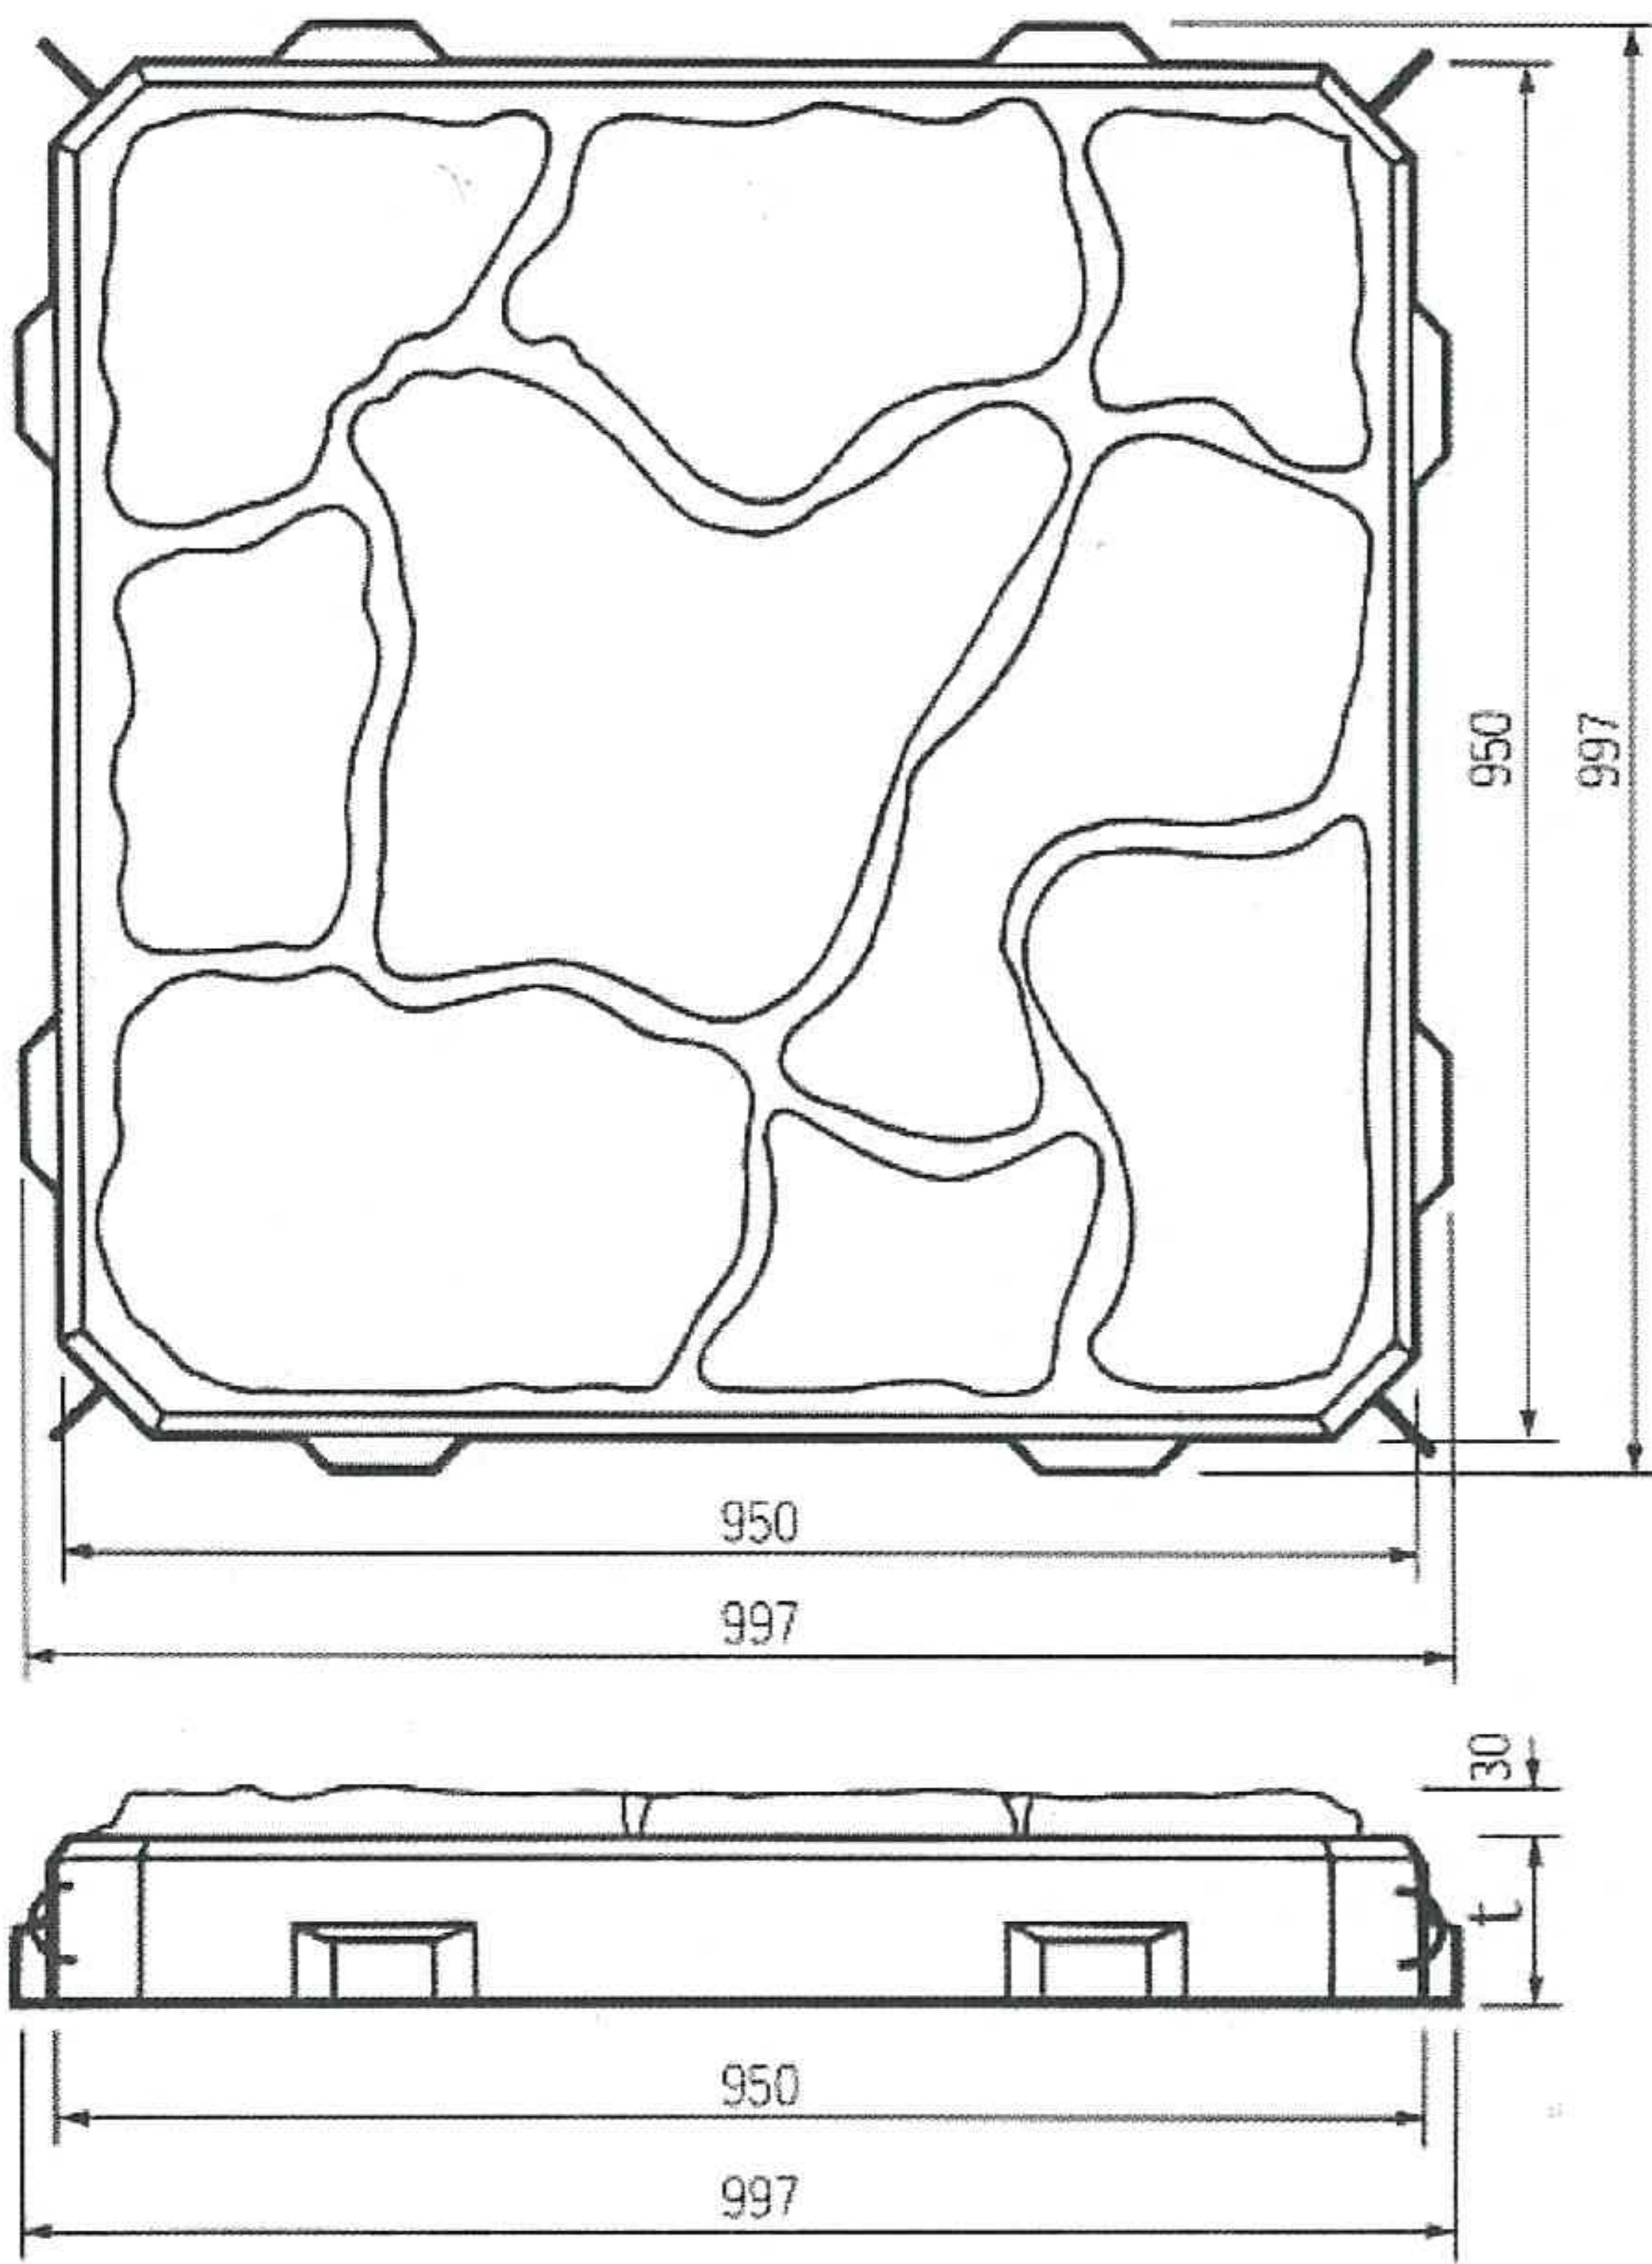

■規格寸法図(擬石タイプ)

擬石タイプ

A 形

t部寸法表

型 式	300型	320型	340型	360型	400型
t部の寸法(mm)	120	130	140	150	170

B 形

t部寸法表

型 式	300型	320型	340型	360型	400型
t部の寸法(mm)	120	130	140	150	170