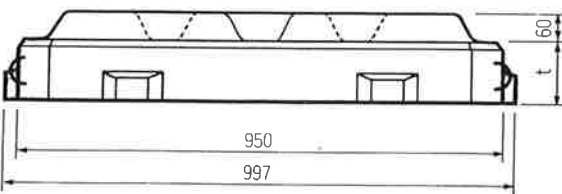

■規格寸法図(標準タイプ)

# STONE CIRCLE

標準タイプ

A 形

t部寸法表

型 式	300型	320型	340型	360型	400型
t部の寸法(mm)	120	129	138	145	165

B 形

t部寸法表

型 式	300型	320型	340型	360型	400型
t部の寸法(mm)	120	129	138	145	165