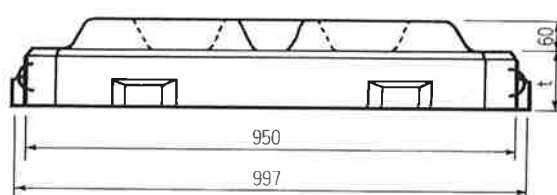

■規格寸法図(標準タイプ)

# STONE CIRCLE

標準タイプ

A 形

t部寸法表

型 式	300型	320型	340型	360型	400型
t部の寸法(mm)	120	129	138	145	165

B 形

t部寸法表

型 式	300型	320型	340型	360型	400型
t部の寸法(mm)	120	129	138	145	165