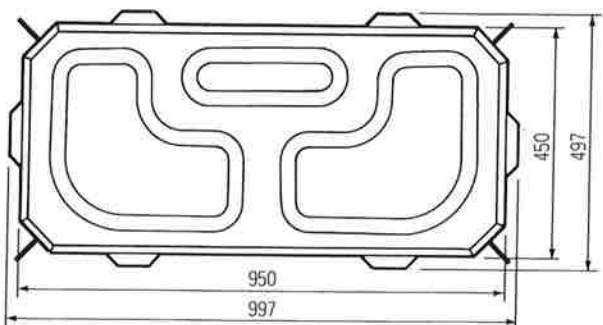

■規格寸法図(標準タイプ)

# STONE CIRCLE

標準タイプ

A 形

t部寸法表

型 式	300型	320型	340型	360型	400型
t部の寸法(mm)	120	129	138	145	165

B 形

t部寸法表

型 式	300型	320型	340型	360型	400型
t部の寸法(mm)	120	129	138	145	165