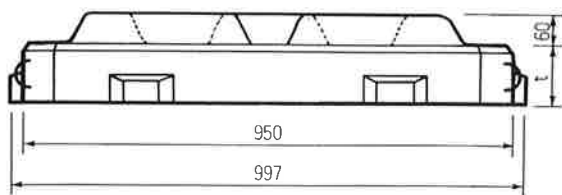

■規格寸法図(標準タイプ)

# STONE CIRCLE

標準タイプ

A 形

t部寸法表

型 式	300型	320型	340型	360型	400型
t部の寸法(mm)	120	129	138	145	165

B 形

t部寸法表

型 式	300型	320型	340型	360型	400型
t部の寸法(mm)	120	129	138	145	165