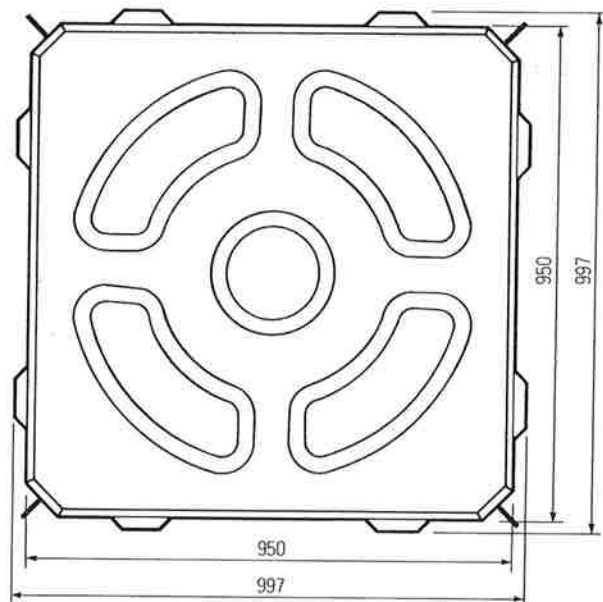

■規格寸法図(標準タイプ)

# STONE CIRCLE

標準タイプ

A 形

t部寸法表

型 式	300型	320型	340型	360型	400型
t部の寸法(mm)	120	129	138	145	165

B 形

t部寸法表

型 式	300型	320型	340型	360型	400型
t部の寸法(mm)	120	129	138	145	165