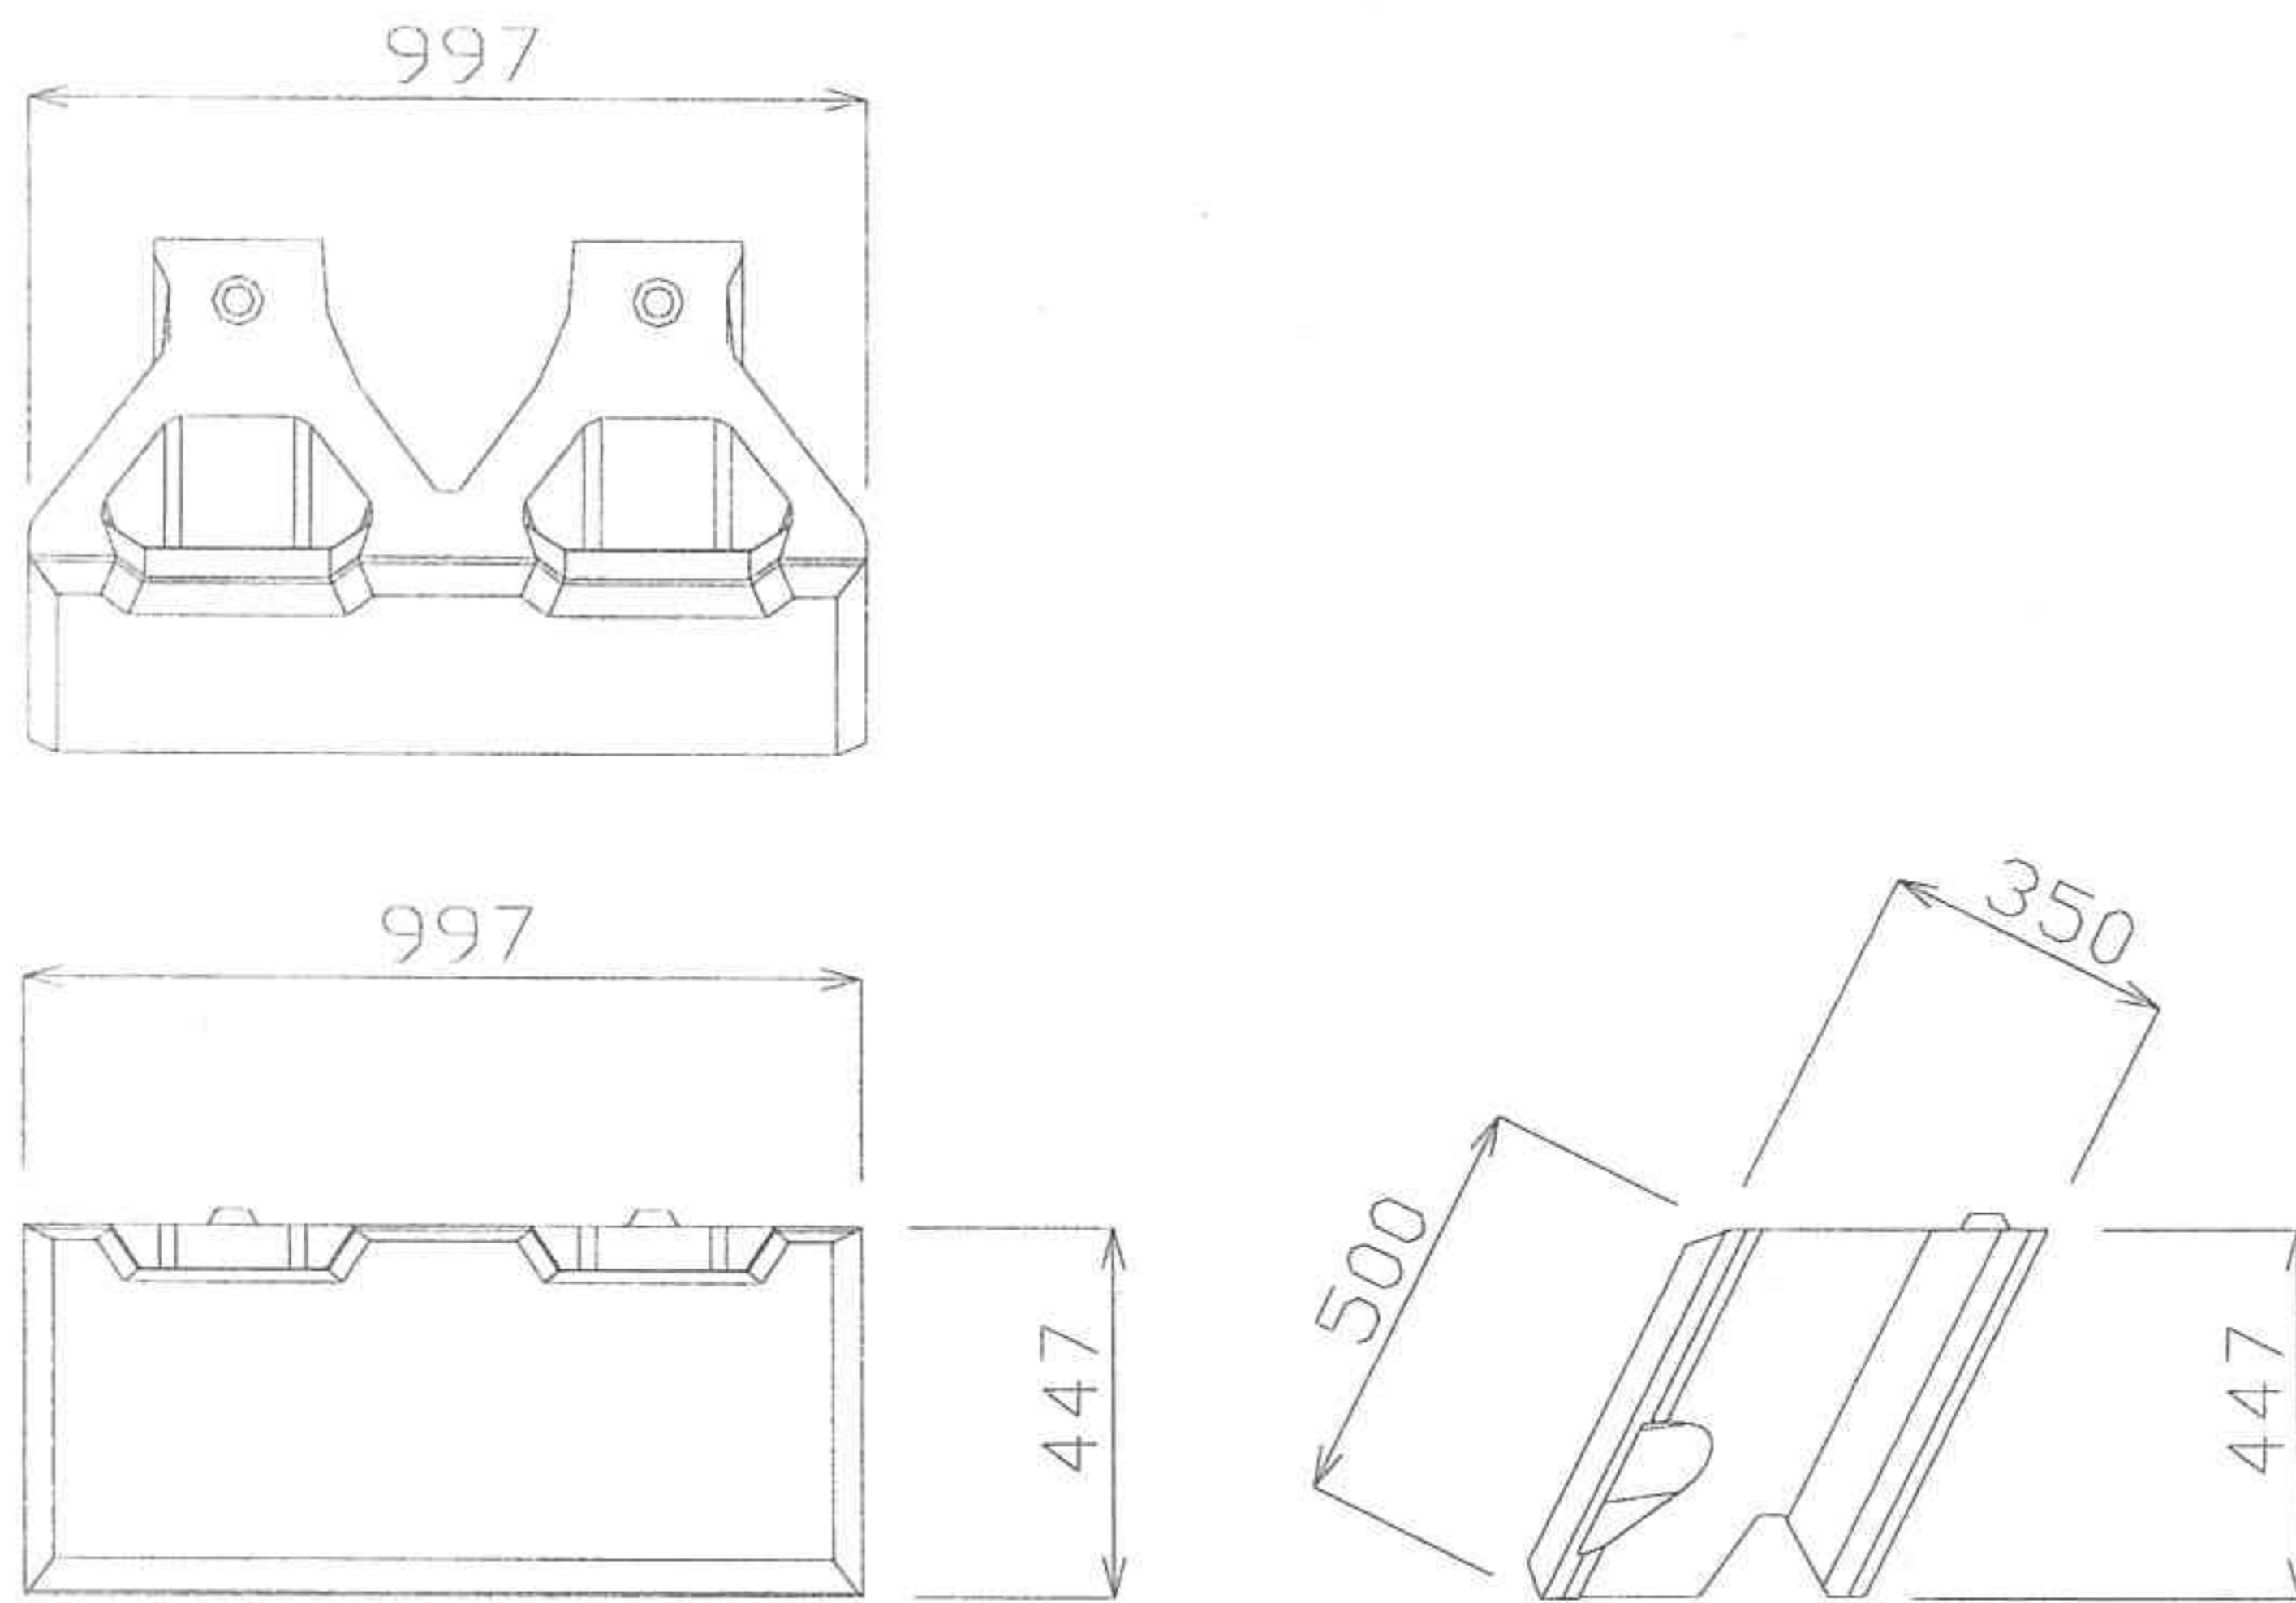

トライグラス (植栽タイプ)

500 × 997 × 350

237 (kg/個)

トライグラス (魚巢タイプ)

500 × 997 × 350

237 (kg/個)